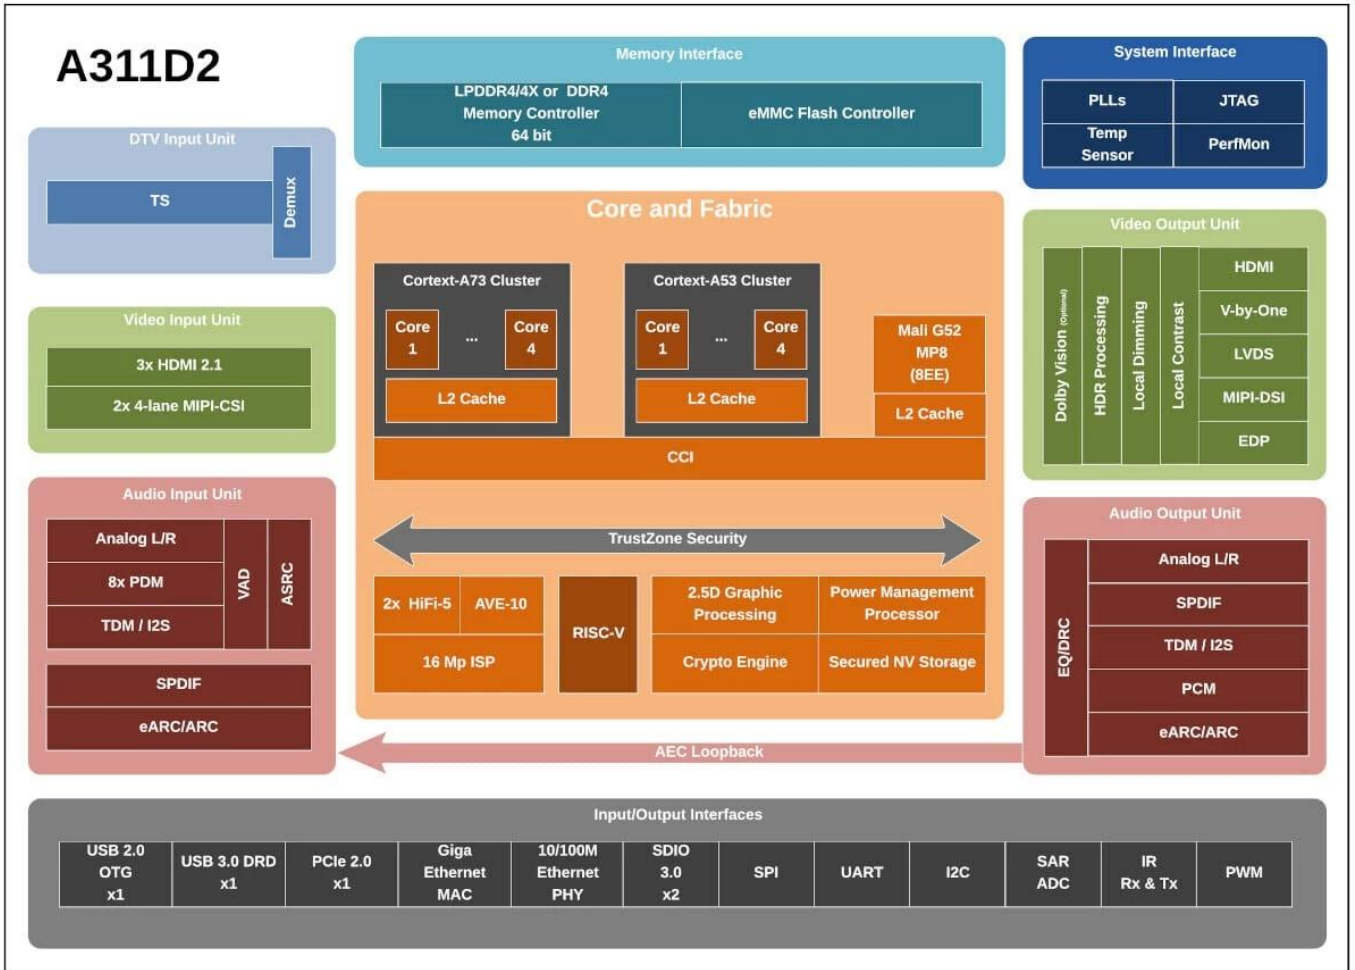

IP Ultra HD 4K A311D2 Quad Core

<p>Processor</p> <p>Processor A311D2 IP Ultra HD 4K</p> <p>CPU Cortex-A73 Cortex-A53</p> <p>GPU-G52 MP8</p> <p>RAM 4GB (Optional 8GB/32GB)</p> <p>Storage 32GB (Optional 64GB/128GB/256GB)</p> <p>OS 11.0</p> <p>Network Wi-Fi (2.4G/5G); BT4.2 BT5.0 (M.2)</p>	
<p>Connectivity</p> <p>HDMI 3 * HDMI</p> <p>HDMI 1 * HDMI</p> <p>Display 1 LCD 50/60Hz</p> <p>V-By-One 2*8 V-by-One 4Kp60; 4K*2K@60Hz</p> <p>Lighting 5V/12V- Local Dimming PWM dimming</p> <p>USB 1 * USB 3.0 A</p> <p>USB 2 * USB 2.0 A (mini USB OTG)</p> <p>Serial 2 * RS232 2 * TTL;</p> <p>TF 1 * TF</p> <p>CSI 2 * CSI</p> <p>Camera CSI Camera CSI</p> <p>I2S I2S</p> <p>RJ45 1 * RJ45, 100M / 1000M</p> <p>SPDIF SPDIF COAX</p> <p>AUDIO AUDIO</p> <p>AUDIO AUDIO</p> <p>IR IR</p> <p>LED LED</p> <p>OTA TF & USB OTA</p>	
Power	5V/12V

T085T01

Amlogic A311D2 Android Smart Integrated Board

Amlogic A311D2 Android Smart Integrated Board

Amlogic A311D2 Android Smart Integrated Board
 LCD, Android, LVDS, V-by-one
 H.265 hard decode, 4K*2K@60fps, H.265 hard decode

Amlogic A311D2 Android Smart Integrated Board

Amlogic A311D2 Android Smart Integrated Board
 Android 11.0; Octa-core Cortex-A73, Quad-Core Cortex-A53 2.2GHz; Mali-G52 MP8 (8EE) GPU; 4Kp60
 3*HDMI 2.1, ISP 16MP, H.265 hard decode, 4K*2K@60fps, H.265 hard decode

Amlogic A311D2 Android Smart Integrated Board

- * 支持 V-By-One / LVDS 显示接口
- * 支持 Ethernet & WiFi (支持 M.2) 接口; RTC;
- * 支持: 1 * USB OTG, 1 * USB 3.0 A, RS232 2 *, TTL 1 *, ADC 1 *;
- * 支持 HDMI LVDS 接口 HDMI V-by-one 接口;
- * 支持: 支持 4K*2K@60fps 接口 LCD 接口 LVDS 接口 V-By-One;
- * 2*4 接口 MIPI-DSI 接口 1920*1200;
- * 支持 Android 接口 API
- * 支持 AV1, MP-10, VP9, AVS2, MPEG2, MPEG4, H.265, wmv, mkv, mov, iso
- * 支持 4K;
- * 支持 4K;