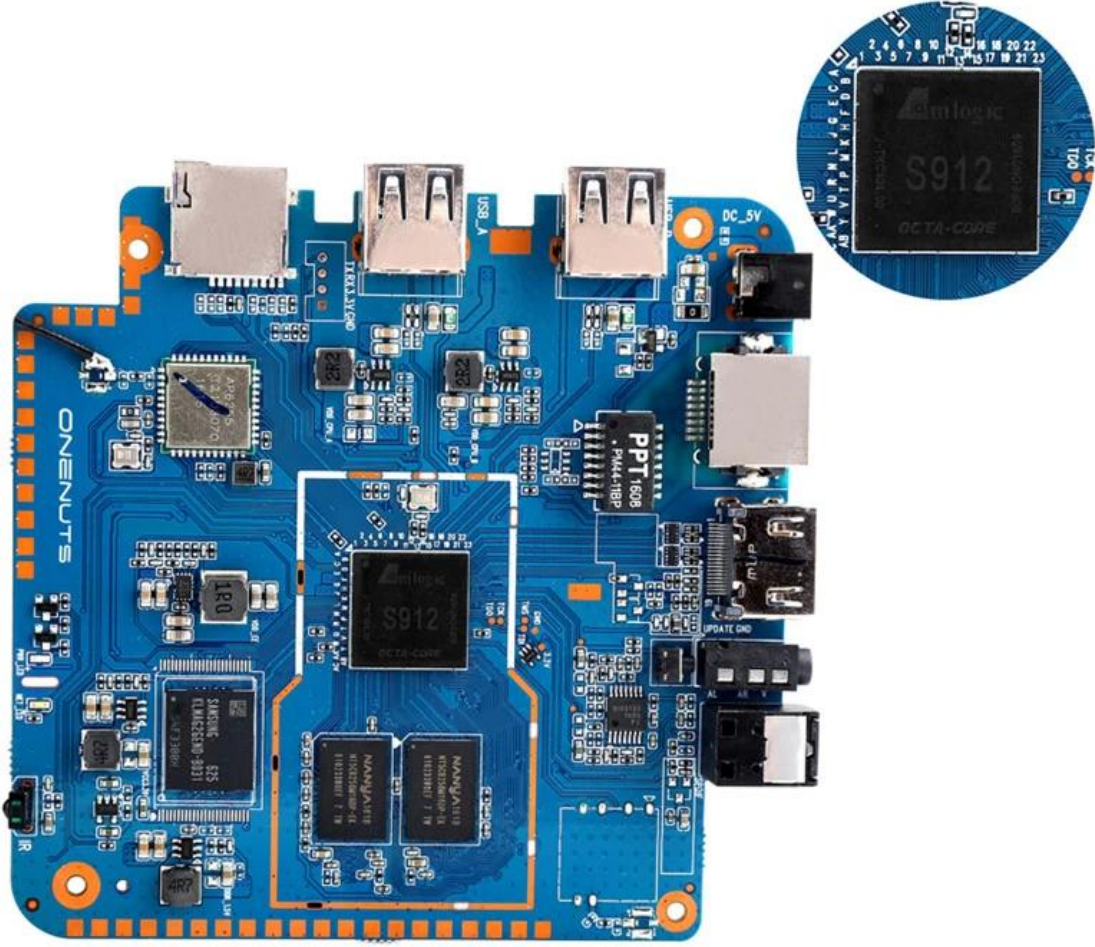

OTA Update

Support background auto upgrade and offer you the newest experience.

Product structure

What is in the box?

Portable & Environmental EVA Bag

Motherboard Show

2'si 1 Arada Sekiz Çekirdekli [Akıllı Medya Oynatıcı](#) & Game Android TV Box, yüksek performanslı bir akıllı medya oynatıcının ve bir oyun konsolunun işlevselliğini tek bir kompakt üniteye birleştiren devrim niteliğinde bir cihazdır. Tüm eğlence ihtiyaçlarınızı karşılamak üzere tasarlanan bu Android TV Kutusu, son teknoloji ürünü sekiz çekirdekli işlemciyle güçlendirilmiş olup, ışık hızında performans ve kusursuz çoklu görev sağlar.

Verim:

Sekiz çekirdekli bir işlemciyle donatılan bu cihaz, 4K içerik akışından üst düzey Android oyunlarını çalıştırmaya kadar her şeyi kolaylıkla yönetir. Yüksek kapasiteli GPU ile birleştirilen güçlü CPU, her görselin çarpıcı ayrıntılarıyla işlenmesini sağlayarak izleme ve oyun deneyimlerinizi her zamankinden daha etkileyici hale getirir. Cihaz, 4K Ultra HD çözünürlüğü destekleyerek en sevdiğiniz içeriklere hayat veren kristal netliğinde görüntü kalitesi ve canlı renkler sunar.