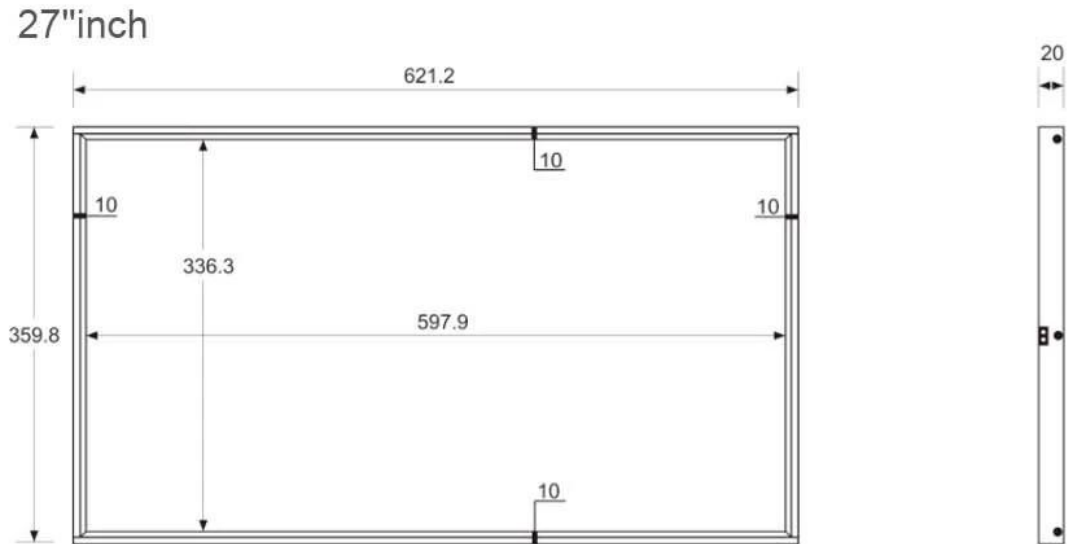

Tasarım

Renk.	Siyah veya Özelleştirilmiş
Boyut	621,2 mm * 359,8 mm * 20 mm (UxGxD)
Malzeme	Metal Çerçeve Profil Yüzey Kapağı
Kurulum	Duvara Monte Braket
Net ağırlığı	5.6kg

Paneli

Panel Boyutu	27" TFT LED
Ekran Alanı	597,9 mm(Y)*336,3 mm(D)
Görüntüleme Oranı	16:9
Maksimum Çözünürlük	1920*1080
Parlaklık (tip)/(min)	450 cd/m ² sirke (tip.)
Kontrast Oranı	1200:1
Görüş Açısı	(Yukarı/Aşağı/Sol/Sağ)89°/89°/89°/89°
Tepki Süresi	6ms
Renk	16,7 milyon

Real-time
Monitoring

Data
Management

APPLICATION SCENARIO

PRODUCT SIZE

Customizable size: 21.5"/ 24"/ 27"/ 32"/ 43"/ 49"/ 55"/ 65"

The **27 İnc İç Mekan Ultra İnce Dijital Tabela Reklam Ekranı** yüksek etkili pazarlama mesajlarını görsel olarak büyüleyici ve etkileşimli bir formatta sunmayı amaçlayan işletmeler için tasarlanmış son teknoloji ürünü bir ekrandır. Bu şık, ultra ince ekran, modern estetiği en son teknolojiyle birleştirerek perakende satış alanları, kurumsal ofisler ve konaklama mekanları gibi profesyonel iç mekan ortamları için ideal seçim haline getiriyor.

Şık ve Yerden Tasarruf Sağlayan Tasarım

Bu 27 inç ekranın ultra ince profili, her türlü modern alana kusursuz bir şekilde entegre olmasını sağlar. Minimal çerçevesi genel görüş alanını geliştirerek temiz ve profesyonel bir görünüm sağlar. İster duvara monte edilsin, ister kiosk'a entegre edilsin, ister bağımsız bir ekran olarak kullanılsın, kompakt tasarımı ortama sofistike bir dokunuş katar.