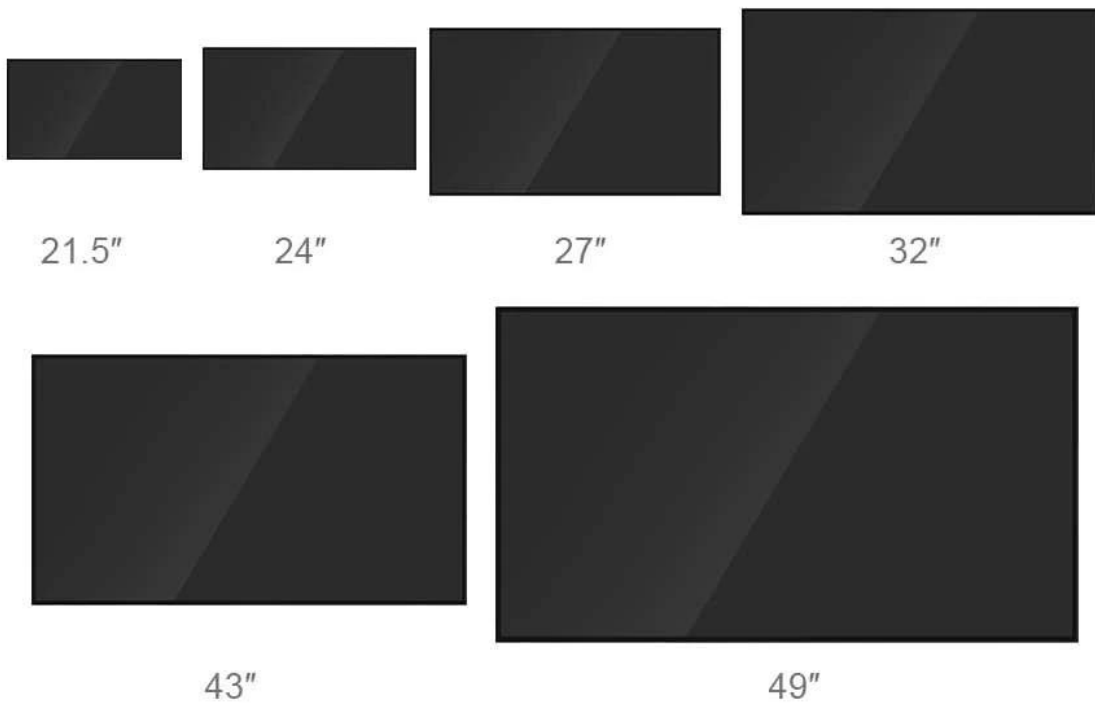

Tasarım

Renk.	Siyah veya Özelleştirilmiş
Boyut	621,2 mm * 359,8 mm * 20 mm (UxGxD)
Malzeme	Metal Çerçeve Profil Yüzey Kapağı
Kurulum	Duvara Monte Braket
Net ağırlığı	5.6kg

Paneli

Panel Boyutu	27" TFT LED
Ekran Alanı	597,9 mm(Y)*336,3 mm(D)
Görüntüleme Oranı	16:9
Maksimum Çözünürlük	1920*1080
Parlaklık (tip)/(min)	450 cd/m ² sirke (tip.)
Kontrast Oranı	1200:1
Görüş Açısı	(Yukarı/Aşağı/Sol/Sağ)89°/89°/89°/89°
Tepki Süresi	6ms
Renk	16,7 milyon

Real-time
Monitoring

Data
Management

APPLICATION SCENARIO

PRODUCT SIZE

Customizable size: 21.5"/ 24"/ 27"/ 32"/ 43"/ 49"/ 55"/ 65"

The **27 İnc İç Mekan Ultra İnce Dijital Tabela Reklam Ekranı** yüksek etkili pazarlama mesajlarını görsel olarak büyüleyici ve etkileşimli bir formatta sunmayı amaçlayan işletmeler için tasarlanmış son teknoloji ürünü bir ekrandır. Bu şık, ultra ince ekran, modern estetiği en son teknolojiyle birleştirerek perakende satış alanları, kurumsal ofisler ve konaklama mekanları gibi profesyonel iç mekan ortamları için ideal seçim haline getiriyor.

Şık ve Yerden Tasarruf Sağlayan Tasarım

Bu 27 inç ekranın ultra ince profili, her türlü modern alana kusursuz bir şekilde entegre olmasını sağlar. Minimal çerçevesi genel görüş alanını geliştirerek temiz ve profesyonel bir görünüm sağlar. İster duvara monte edilsin, ister kiosk'a entegre edilsin, ister bağımsız bir ekran olarak kullanılsın, kompakt tasarımı ortama sofistike bir dokunuş katar.