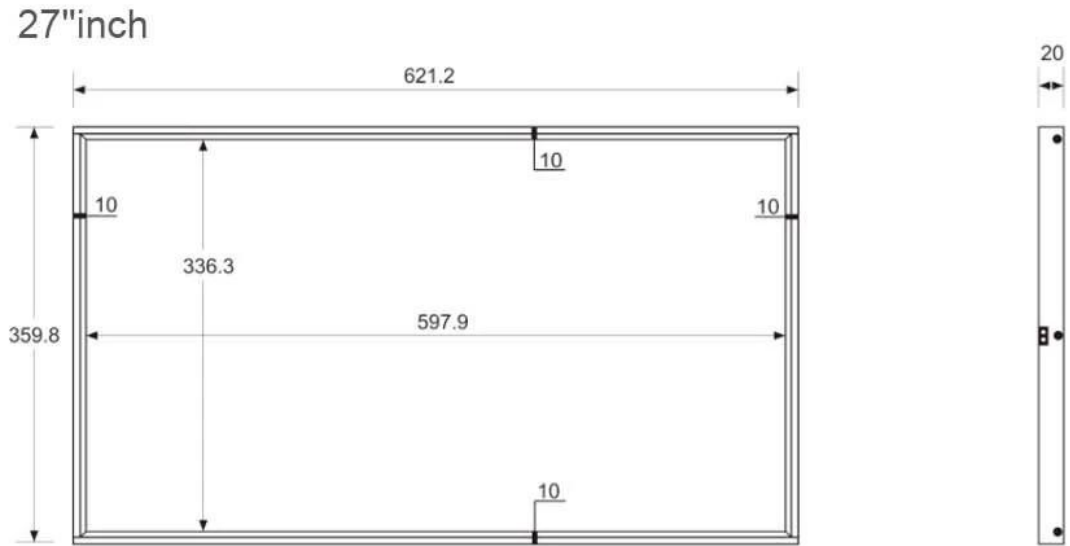

Tasarım

Renk.	Siyah veya Özelleştirilmiş
Boyut	621,2 mm * 359,8 mm * 20 mm (UxGxD)
Malzeme	Metal Çerçeve Profil Yüzey Kapağı
Kurulum	Duvara Monte Braket
Net ağırlığı	5.6kg

Paneli

Panel Boyutu	27" TFT LED
Ekran Alanı	597,9 mm(Y)*336,3 mm(D)
Görüntüleme Oranı	16:9
Maksimum Çözünürlük	1920*1080
Parlaklık (tip)/(min)	450 cd/m ² sirke (tip.)
Kontrast Oranı	1200:1
Görüş Açısı	(Yukarı/Aşağı/Sol/Sağ)89°/89°/89°/89°
Tepki Süresi	6ms
Renk	16,7 milyon

Real-time
Monitoring

Data
Management

APPLICATION SCENARIO

PRODUCT SIZE

Customizable size: 21.5" / 24" / 27" / 32" / 43" / 49" / 55" / 65"

27 inç İç Mekan Ticari Ultra İnce Ultra Dar Reklam Dijital Tabela Ekranı, reklam stratejilerini geliştirmek isteyen işletmeler için tasarlanmış son teknoloji ürünü bir çözümdür. Bu ekran, şık, son derece ince bir profile ve son derece dar bir çerçeveye sahiptir; bu da onu her türlü iç mekan ortamına şık ve yerden tasarruf sağlayan bir eklenti haline getirir. Perakende mağazaları, restoranlar, kurumsal ofisler ve kamusal alanlar için ideal olup olağanüstü çok yönlülük ve etki sağlar.