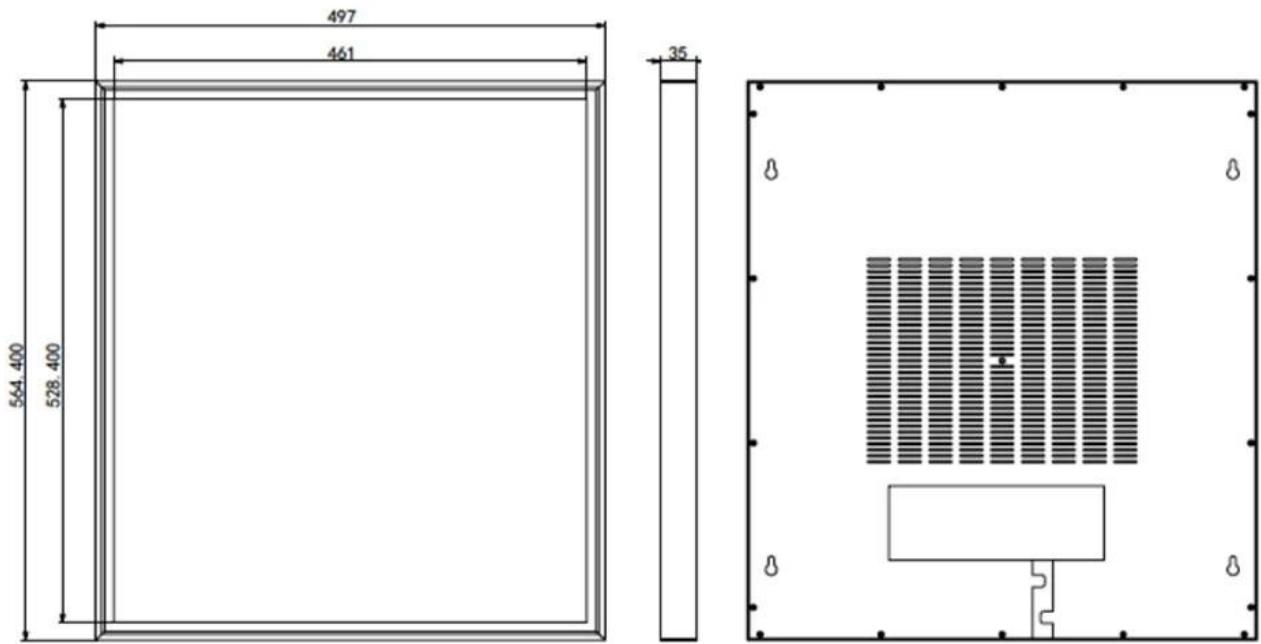

27"PRODUCT INFORMATION