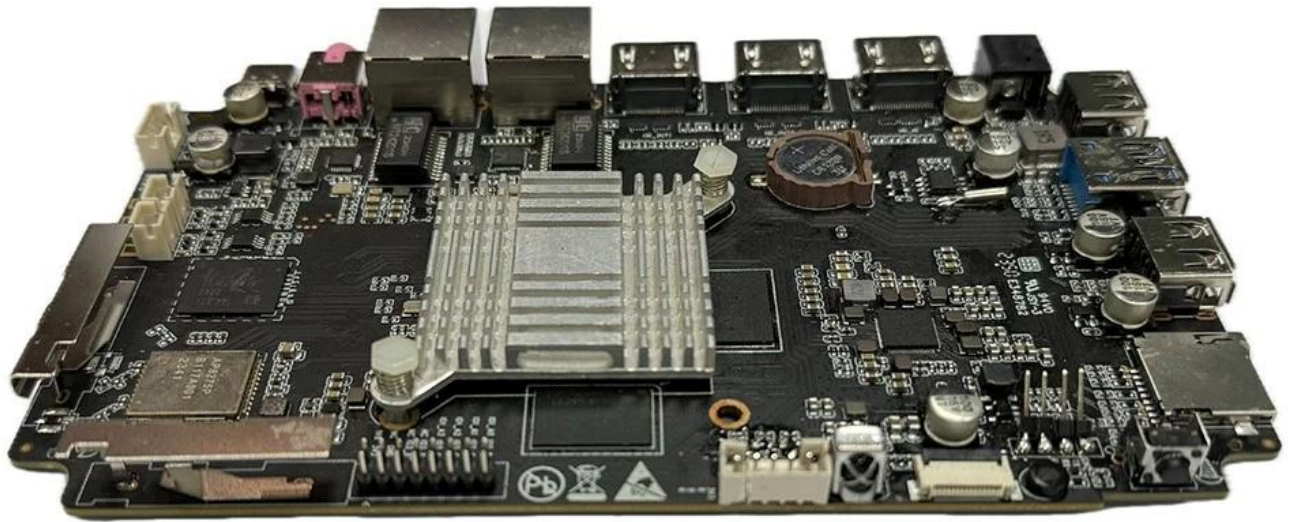

WiFi 6'lı 8K 6K TV Kutusu

Rockchip
RK3588
A high performance, low power AIoT processor

The graphic features a dark blue background with a glowing circuit board pattern. On the right, a stylized blue and yellow chip is labeled 'Rockchip RK3588'. The text 'Rockchip' is in white with a yellow dot above the 'i', and 'RK3588' is in large white font. Below it, the tagline 'A high performance, low power AIoT processor' is written in a smaller white font.

Typical Application Diagram – AIoT

Artık en son WiFi 6 teknolojisiyle geliştirilmiş, devrim niteliğindeki 8K 6K TV Kutumuzla ev eğlencesinin zirvesini deneyimleyin. Video kalitesi ve performansında en iyisini isteyenler için tasarlanan bu TV kutusu, evde yayın ve oyun oynamada yeni bir standart belirliyor.

Benzersiz Görseller: Hem 8K hem de 6K çözünürlük desteğiyle nefes kesici netlik dünyasına adım atın. İster en son gişe rekorları kıran filmleri izliyor, ister en sevdiğiniz TV dizisini yayınlıyor veya yüksek çözünürlükte oyun oynuyor olun, 8K 6K TV Kutusu benzersiz keskinliğe, canlı renklere ve çarpıcı ayrıntılara sahip görseller sunar. Her piksel, sürükleyici bir izleme deneyimi sağlamak için titizlikle işlenir. bu eşsiz bir şey.

WiFi 6 Teknolojisi: WiFi 6 entegrasyonu ile ara belleğe alma ve gecikmeye elveda deyin. Bu yeni nesil kablosuz teknoloji, kalabalık ağ ortamlarında bile daha hızlı, daha kararlı bağlantılar sağlar. 4K video akışı yapın, yüksek hızlı çevrimiçi oyunların keyfini çıkarın ve büyük dosyaları zahmetsizce indirin. WiFi 6 ayrıca gelişmiş verimlilik sunar; bu, hız veya performanstan ödün vermeden ağınıza daha fazla cihazın bağlanabileceği anlamına gelir.