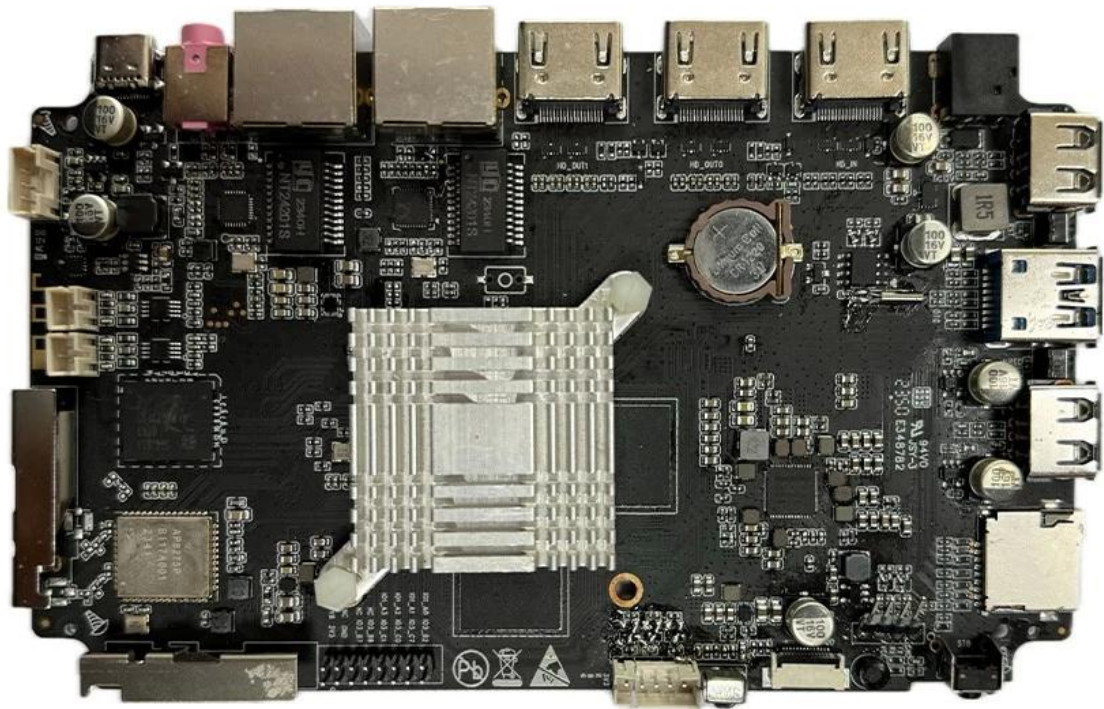

WiFi 6'lı 8K 6K TV Kutusu

Rockchip
RK3588
A high performance, low power AIoT processor

The graphic features a dark blue background with a glowing circuit board pattern. On the right, a stylized blue and yellow chip is labeled 'Rockchip RK3588'. The text 'Rockchip' is in white with a yellow dot above the 'i', and 'RK3588' is in large white font. Below it, the tagline 'A high performance, low power AIoT processor' is written in a smaller white font.

Typical Application Diagram – AIoT

Artık en son WiFi 6 teknolojisiyle geliştirilmiş, devrim niteliğindeki 8K 6K TV Kutumuzla ev eğlencesinin zirvesini deneyimleyin. Video kalitesi ve performansında en iyisini isteyenler için tasarlanan bu TV kutusu, evde yayın ve oyun oynamada yeni bir standart belirliyor.

Benzersiz Görseller: Hem 8K hem de 6K çözünürlük desteğiyle nefes kesici netlik dünyasına adım atın. İster en son gişe rekorları kıran filmleri izliyor, ister en sevdiğiniz TV dizisini yayınlıyor veya yüksek çözünürlükte oyun oynuyor olun, 8K 6K TV Kutusu benzersiz keskinliğe, canlı renklere ve çarpıcı ayrıntılara sahip görseller sunar. Her piksel, sürükleyici bir izleme deneyimi sağlamak için titizlikle işlenir. bu eşsiz bir şey.