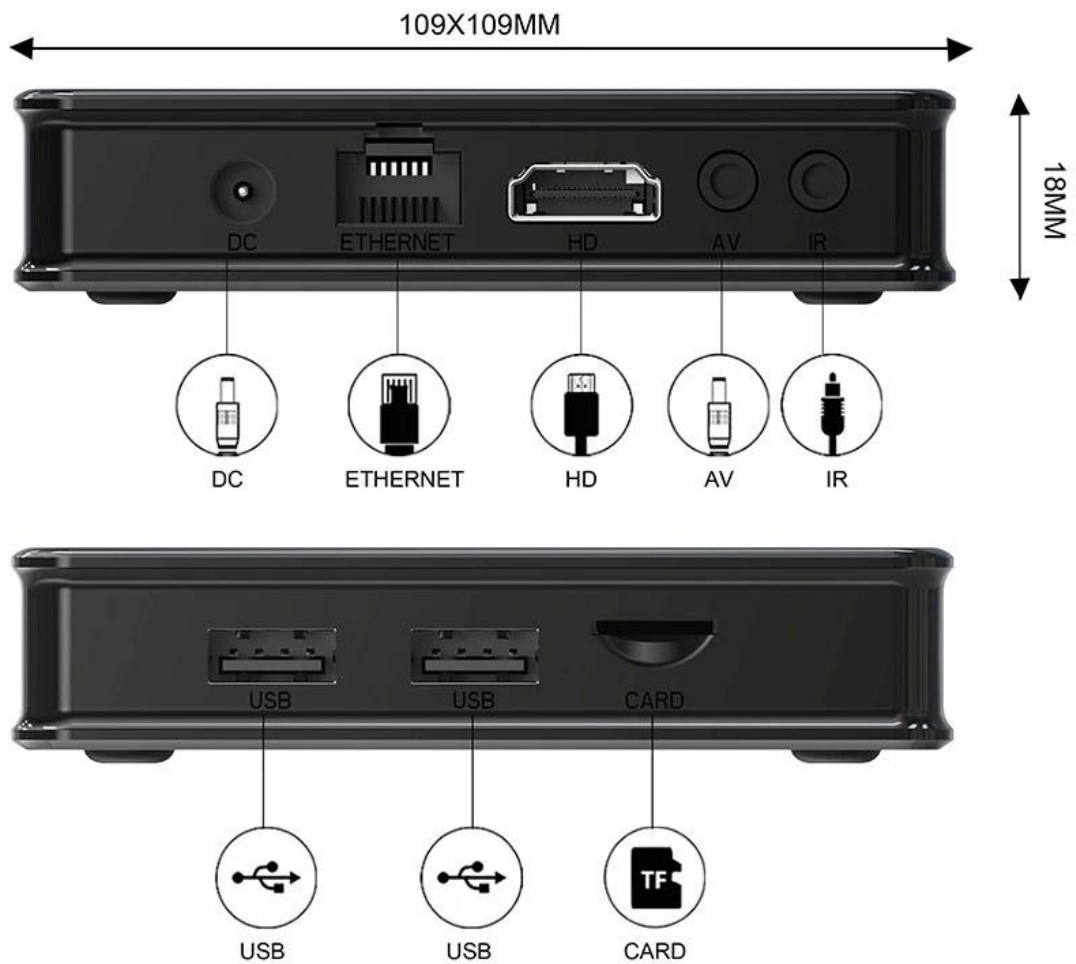

MUSIC SHARING

DLNA

Airplay

Miracast

Interface and product size

Package Contents

Power Supply*1

HD data cable*1

User Manual*1

Remote Control*1

Allwinner H313 Dört Çekirdekli WiFi 6 Android 10 Google ATV Ses Kontrolü 4K ULTRA HD Set Üstü Kutusu, ev eğlence sisteminizi geliştirmek için tasarlanmış yüksek performanslı bir medya oynatıcısıdır. Allwinner H313 yonga setiyle desteklenen bu cihaz, kesintisiz çoklu görev ve üstün medya oynatımı için güçlü performans sağlayan Dört Çekirdekli ARM Cortex-A53 işlemciye sahiptir.