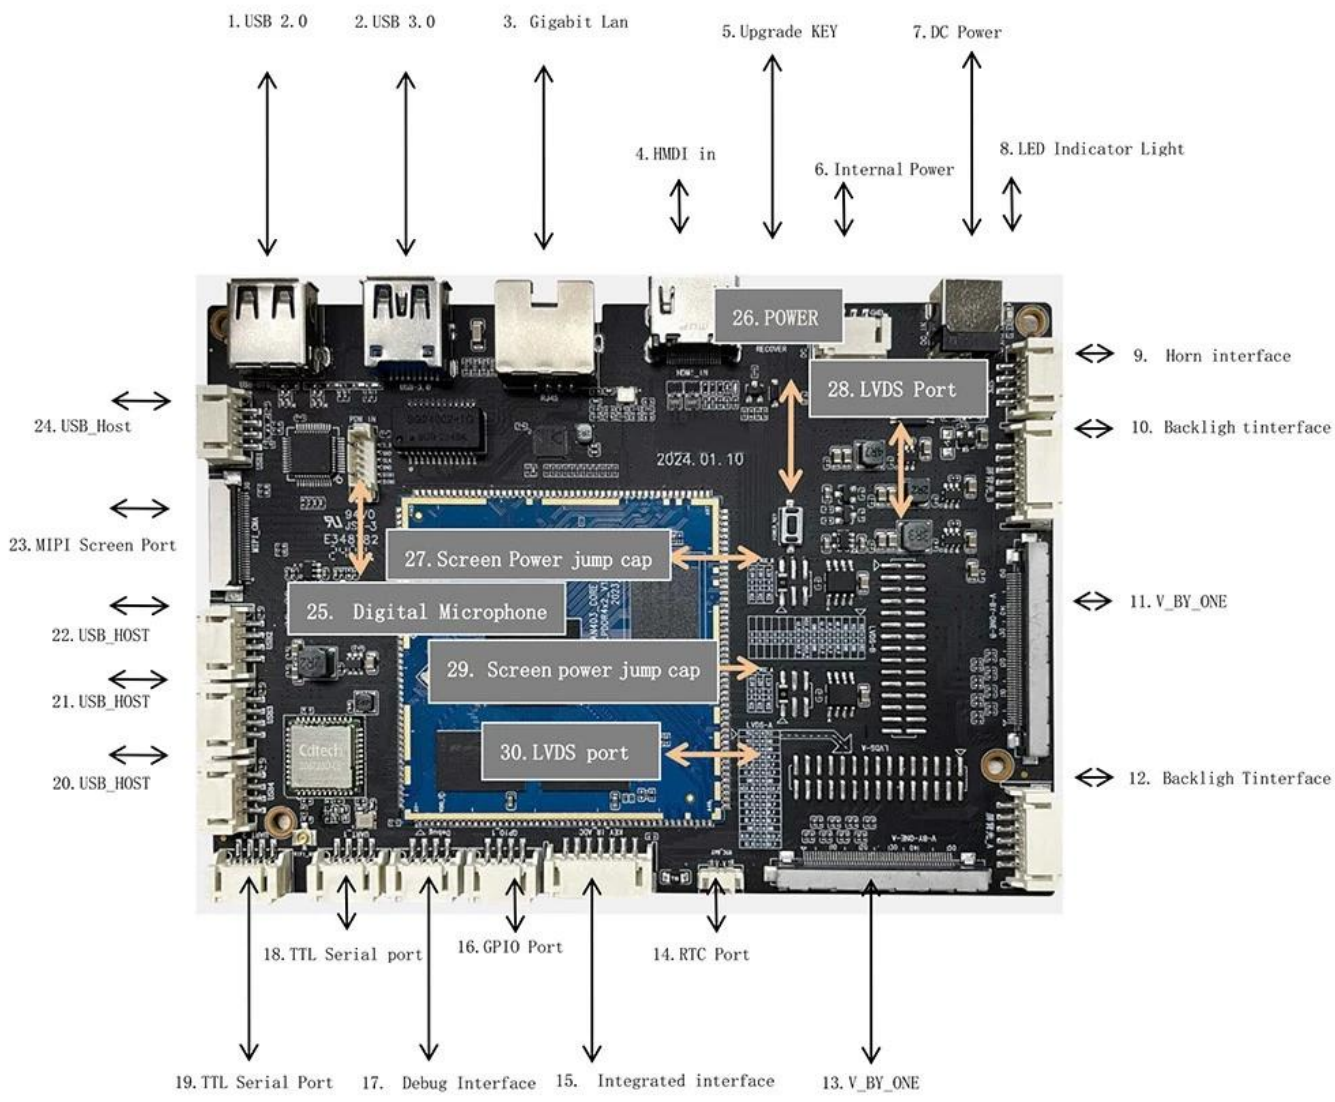

Amlogic A311D2 Dijital Tabela

Özellikler

Model Numarası	Amlogic A311D2 Dijital Tabela
İşlemci	Amlogic A311D2 Dört Çekirdekli ARM Cortex-A73 Dört Çekirdekli Cortex-a53 Ana Frekans, 2,0 GHz'e kadar
GPU	ARM Mali-G52 MC4 (2EE), OpenGL ES 3.2, Vulkan 1.1 ve OpenCL 2.0
Veri depiřletim Sistemiu	4 GB (LPDDR4)
ROM	8 GB (16 GB/32 GB/64 GB İsteęe Baęlı, Maksimum 128 GB)
OS	Android 13
Wi-Fi / BT	2.4G Wi-Fi, BT5.2

G/Ç Baęlantı Noktası

HDMI Giriři	HDMI 2.1 3840*2160@60Hz desteęi
LVDS A çıkıřı	1280*800 Çözünürlükle Çeřitli Boyut ve Çözünürlüklerdeki LCD Kırpma Ekranlarını destekler (Ekran Güç Kaynaęı: 12V/5V/3,3V)
LVDS B çıkıřı	2560*1600 Çözünürlükle Çeřitli Boyut ve Çözünürlüklerdeki LCD Kırpma Ekranlarını destekler (Ekran Güç Kaynaęı: 12V/5V/3,3V)
V-BY-ONE A/Bway çıkıřı	2560*1600 Çözünürlükle Çeřitli Boyut ve Çözünürlüklerdeki LCD Kırpma Ekranlarını destekler (Ekran Güç Kaynaęı: 12V/5V/3,3V)
Ses ve Video Çıkıřı	Sol ve Saę Kanal Çıkıřı, Dahili Çift 8Ω/9W Güç Amplifikatörleri
RTC Gerçek Zamanlı Saat	Zamanlayıcı Gücü Açma/Kapama
	2*Simüle MIC Giriři
	1*USB OTG
	1*USB3.0
	4*USB
Çıkıř Arayüzü	2*TTL Mevcut Seri Baęlantı Noktaları
	2*12V Güç Arayüzü (DC Soket ve 4PIN_2.0 Ara Soket)
	1*RTC Güç Arayüzü
	Gigabit Uyarlanabilir Ethernet Baęlantı Noktası
	2 * Arka Iřık Arayüzü
	1*Entegre Arayüz(1*Açma/Kapama Düęmesi 2*ADC tuřu/LED/IR_IN Baęlantı Noktası)
Güncelleme	Yerel USB Yükseltmesini Destekleyin
Boyut	145mm*100mm

Amlogic A311D2 Dijital Tabela, Android akıllı anakartına aittir ve genellikle akıllı ekran terminal ürünleri, video terminal ürünleri, endüstriyel otomasyon terminal ürünleri için uygundur ve genellikle reklam makineleri, dijital tabela, akıllı self-servis terminaller, akıllı perakende terminalleri için uygundur. O2O akıllı cihazlar, endüstriyel kontrol sunucuları, eğitim ekipmanları, robot cihazları vb.