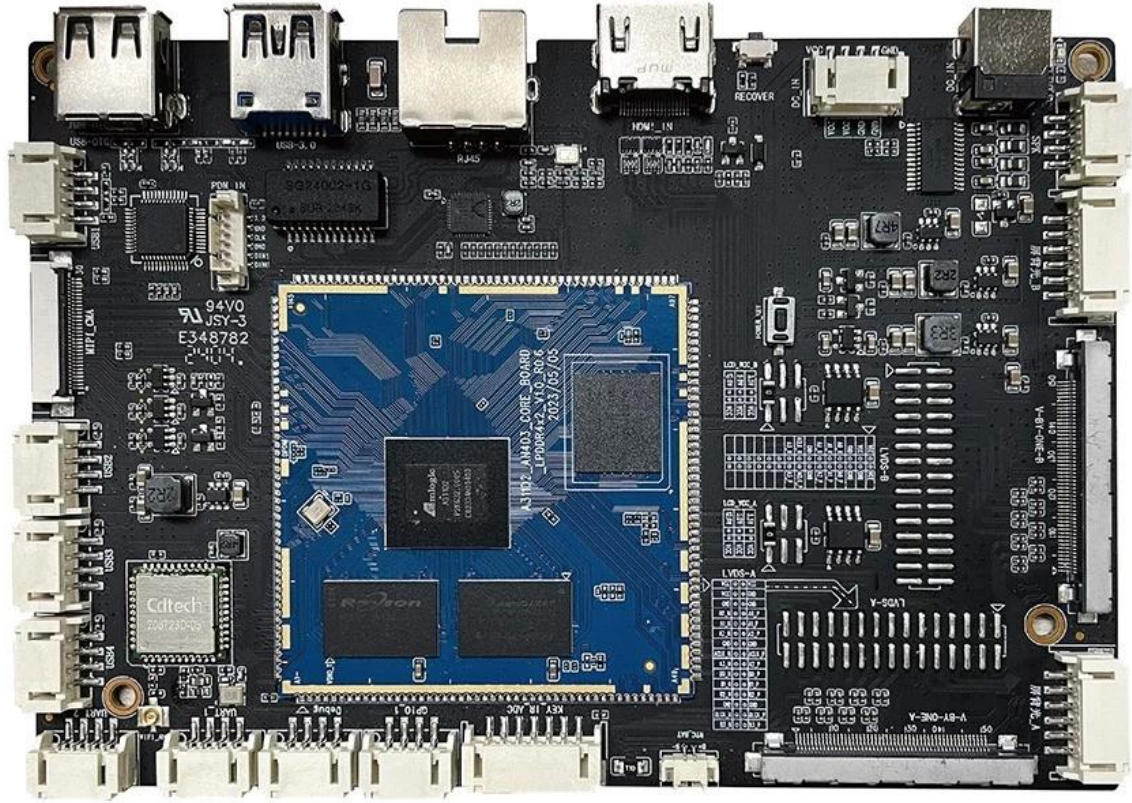

Amlogic A311D2 Dijital Tabela

Özellikler

Model Numarası	Amlogic A311D2 Dijital Tabela
İşlemci	Amlogic A311D2 Dört Çekirdekli ARM Cortex-A73 Dört Çekirdekli Cortex-a53 Ana Frekans, 2,0 GHz'e kadar
GPU	ARM Mali-G52 MC4 (2EE), OpenGL ES 3.2, Vulkan 1.1 ve OpenCL 2.0
Veri depiřletim Sistemiu	4 GB (LPDDR4)
ROM	8 GB (16 GB/32 GB/64 GB İsteęe Baęlı, Maksimum 128 GB)
OS	Android 13
Wi-Fi / BT	2.4G Wi-Fi, BT5.2

Amlogic A311D2 Dijital Tabela, Android akıllı anakartına aittir ve genellikle akıllı ekran terminal ürünleri, video terminal ürünleri, endüstriyel otomasyon terminal ürünleri için uygundur ve genellikle reklam makineleri, dijital tabela, akıllı self-servis terminaller, akıllı perakende terminalleri için uygundur. O2O akıllı cihazlar, endüstriyel kontrol sunucuları, eğitim ekipmanları, robot cihazları vb.

Amlogic A311D2 Dijital Tabela anakart A311D2 Dört çekirdekli ARM cortex-A73 Gelişmiş 12nm işlem teknolojisine, yüksek performanslı, düşük güçlü ve yüksek hızlı önbellek uygulama işlemcisine sahip dört çekirdekli Cortex-a53 GPU, ARM Mali-G52 MC4 tarafından desteklenir (2EE), OpenGL ES 3.2, Vulkan 1.1 ve OpenCL 2.0 anakartı, 2.0GHz'e kadar ana frekansa ve mükemmel performansa sahip Android 13 sistemi ile donatılmıştır.