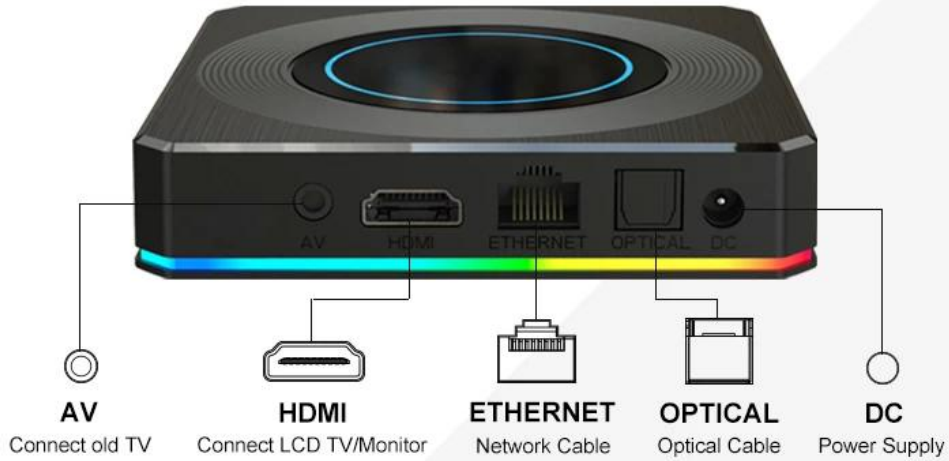

Various interfaces such as HDMI, LAN, USB, etc. which bring you a smart and colorful enjoyment.

Package Contents

Power Supply*1

HD data cable*1

User Manual*1

Remote Control*1

Amlogic S905X4 Akıllı TV Kutumuzla ev eğlencesinin zirvesini yaşayın. Android 11 ile desteklenen bu son teknoloji akıllı medya oynatıcı, kusursuz performans ve bir dünya dolusu içeriği parmaklarınızın ucuna getiriyor. Kendinizi çarpıcı görsellere, ultra hızlı akışa ve çok yönlü bağlantıya kaptırın. Akış deneyiminizi sınıfının en iyisi ile yükseltin [Akıllı TV Kutusu](#). Eğlencenin geleceğine bugün geçin!