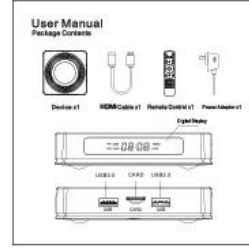

Various interfaces such as HDMI, LAN, USB, etc. which bring you a smart and colorful enjoyment.

Package Contents

Power Supply*1

HD data cable*1

User Manual*1

Remote Control*1

Amlogic S905X4 Akıllı TV Kutumuzla ev eğlencesinin zirvesini yaşayın. Android 11 ile desteklenen bu son teknoloji akıllı medya oynatıcı, kusursuz performans ve bir dünya dolusu içeriği parmaklarınızın ucuna getiriyor. Kendinizi çarpıcı görsellere, ultra hızlı akışa ve çok yönlü bağlantıya kaptırın. Akış deneyiminizi sınıfının en iyisi ile yükseltin [Akıllı TV Kutusu](#). Eğlencenin geleceğine bugün geçin!