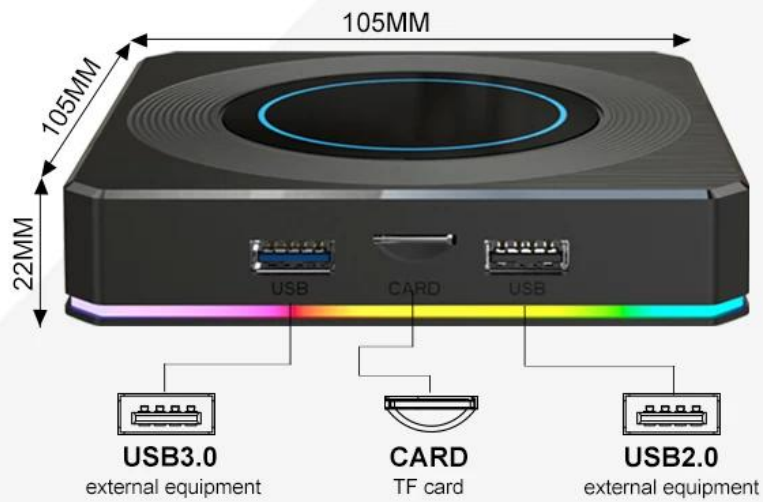

Various interfaces such as HDMI, LAN, USB, etc. which bring you a smart and colorful enjoyment.

Package Contents

Power Supply*1

HD data cable*1

User Manual*1

Remote Control*1

Amlogic S905X4 Akıllı TV Kutumuzla ev eğlencesinin zirvesini yaşayın. Android 11 ile desteklenen bu son teknoloji akıllı medya oynatıcı, kusursuz performans ve bir dünya dolusu içeriği parmaklarınızın ucuna getiriyor. Kendinizi çarpıcı görsellere, ultra hızlı akışa ve çok yönlü bağlantıya kaptırın. Akış deneyiminizi sınıfının en iyisi ile yükseltin [Akıllı TV Kutusu](#). Eğlencenin geleceğine bugün geçin!