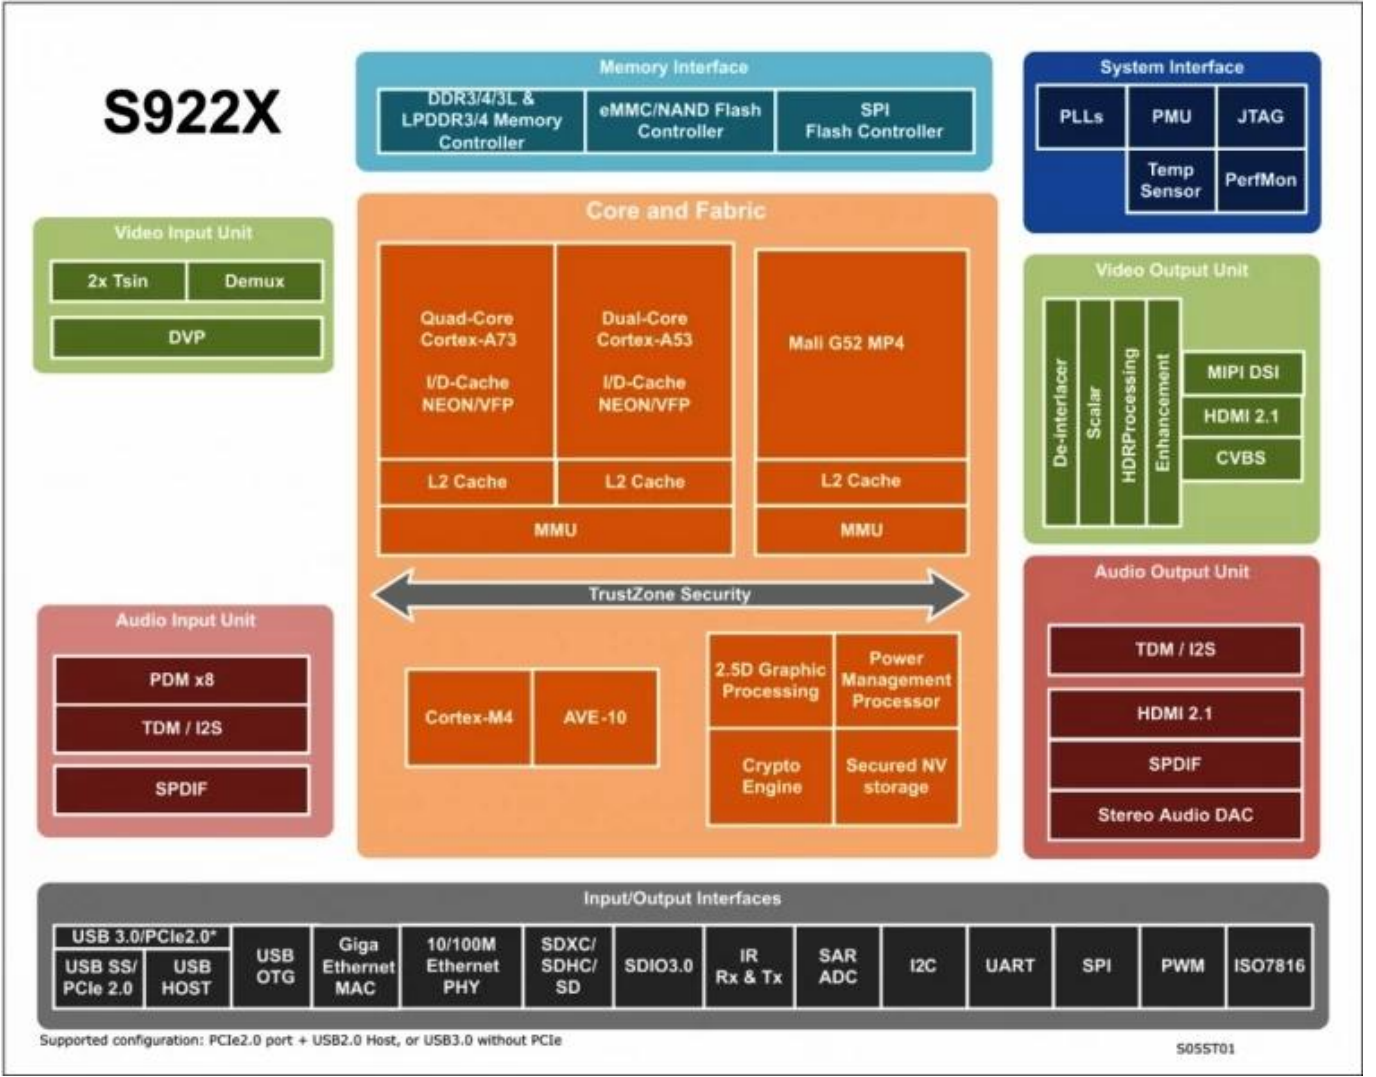

The **Amlogic S922X Dört Çekirdekli Android 9 Akışlı Medya Oynatıcı** En son teknolojiyi kullanıcı dostu tasarımla birleştirerek ev eğlencesinde yeni bir standart belirliyor. Bu akış cihazının kalbinde **Amlogic S922X Dört Çekirdekli işlemci**, yüksek hızlı işleme ve enerji verimliliği ile ünlüdür. Bu güçlü CPU, medya yürütücünüzün yüksek tanımlı içerik akışından Android uygulamalarını çalıştırmaya kadar birçok görevi gecikme veya aşırı ısınma olmadan gerçekleştirebilmesini sağlar.

Desteği ile **4K Ultra HD Çözünürlük**, Amlogic S922X nefes kesen video netliği ve keskinliği sunar. İster en yeni filmleri izleyin, ister TV şovlarını izleyin, ister oyun oynayın, her ayrıntı hayat buluyor. eklenmesi **HDR10** and **Dolby Vision** uyumluluk, parlaklığı, kontrastı ve renk doğruluğunu optimize ederek izleme deneyiminizi yükselterek, gerçeğe yakın görüntü kalitesine değer verenler için mükemmel hale getirir. Medya oynatıcısı **Mali-G52 GPU** grafik performansını daha da geliştirerek zorlu 4K içeriğin sorunsuz oynatılmasını sağlar.

Üzerinde koşmak **Android9 işletim sistemi**Bu akışlı medya oynatıcı, Google Play Store'daki çok çeşitli uygulamalara erişmenizi sağlar. Netflix, YouTube, Amazon Prime Video ve Disney gibi popüler yayın hizmetlerinin yanı sıra oyun, sosyal medya ve daha fazlasına yönelik çok sayıda başka uygulama yalnızca birkaç tıklama uzakta. Android ekosistemi ayrıca sık sık güncellemeler sunarak medya oynatıcınızın en yeni özelliklerle güvenli ve işlevsel kalmasını sağlar.

Bağlantı, Amlogic S922X'in önemli bir gücüdür. İle **çift bantlı Wi-Fi** belleğe alma veya kesinti olmadan yüksek tanımlı akış için mükemmel olan daha hızlı ve daha kararlı bağlantıların keyfini