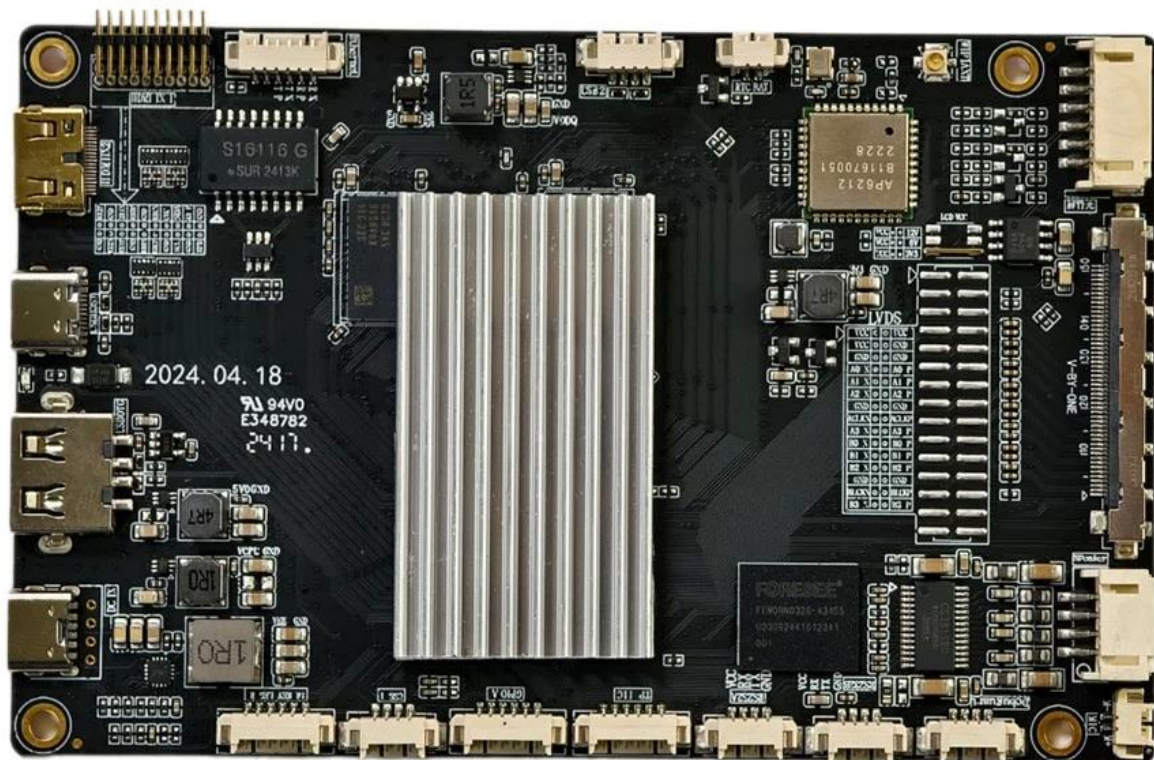

Amlogic T982 Dört Çekirdekli 4K Dijital Tabela Kartı-LCD Sürücü Entegre Kart

Özellikler

Model Numarası	Amlogic T982 Dijital Tabela
İşlemci	Amlogic T982 Dört Çekirdekli ARM Cortex-A55 İşlemci, 1,9 GHz'e kadar
GPU	ARM Mali-G52 MP2 OpenGL ES 3.2, Vulkan 1.1 ve OpenCL 2.0
Veri depiřletim Sistemi	2 GB
ROM	8GB (8GB/32GB/64GB İsteęe Baęlı)
OS	Android 13
Wi-Fi / BT	2,4Ghz (2,4G/5G İsteęe Baęlı); BT4.2

G/Ç Baęlantı Noktası

LVDS Çıkıřı	1 Tek/Çift Kanal, Sürücü 50/60Hz LCD Ekran
V-BY-ONE Çıkıřı	4K*2K@60Hz
Standart Ekran Arka Iřık Kontrol Arayüzü	12V, Etkinleřtir, PWM Dimmer;
USB2.0	1 * USBOTG, 1*USB2.0 Bir
Seri Baęlantı Noktası	1*RS232 1*TTL
Dięer Geniřletme Arayüzleri	Çok yollu IO arayüzü, ADC ve Düęme arayüzü
ethernet	10/100M Hızlı Ethernet RJ45 Baęlantı Noktası
RTC	Zamanlayıcı Anahtarı
Güncelleme	Yerel USB ve OTA Yükseltmesini Destekleyin
Boyut	125mm*80mm

4+32G

SN: WST202402177
MAC: C44EAC264F73

PASSED 0.C

GND
DIM
M4
N3
30A
30A

PCB: 4-Layer Board

Size: 80mm*125mm, Plate thickness 1.2mm

Screw hole specifications: $\Phi 3.0\text{mm} \times 4$

Amlogic T982 Digital Signage, öncelikle çeşitli boyutlarda ve çözünürlüklerde boyuta göre kesilmiş ekranları desteklemek için tasarlanmış bir Android akıllı anakarttır. Akıllı raflar, vitrin reklamları ve ticari vitrinler gibi uygulamalar için idealdir ve aynı zamanda akıllı ekran terminalleri, video tabanlı terminal ürünleri ve endüstriyel otomasyon terminallerinde de iyi hizmet verir. Uygun kullanım örnekleri arasında ultra ince reklam makineleri, akıllı self-servis terminaller ve akıllı perakende terminalleri yer alır.