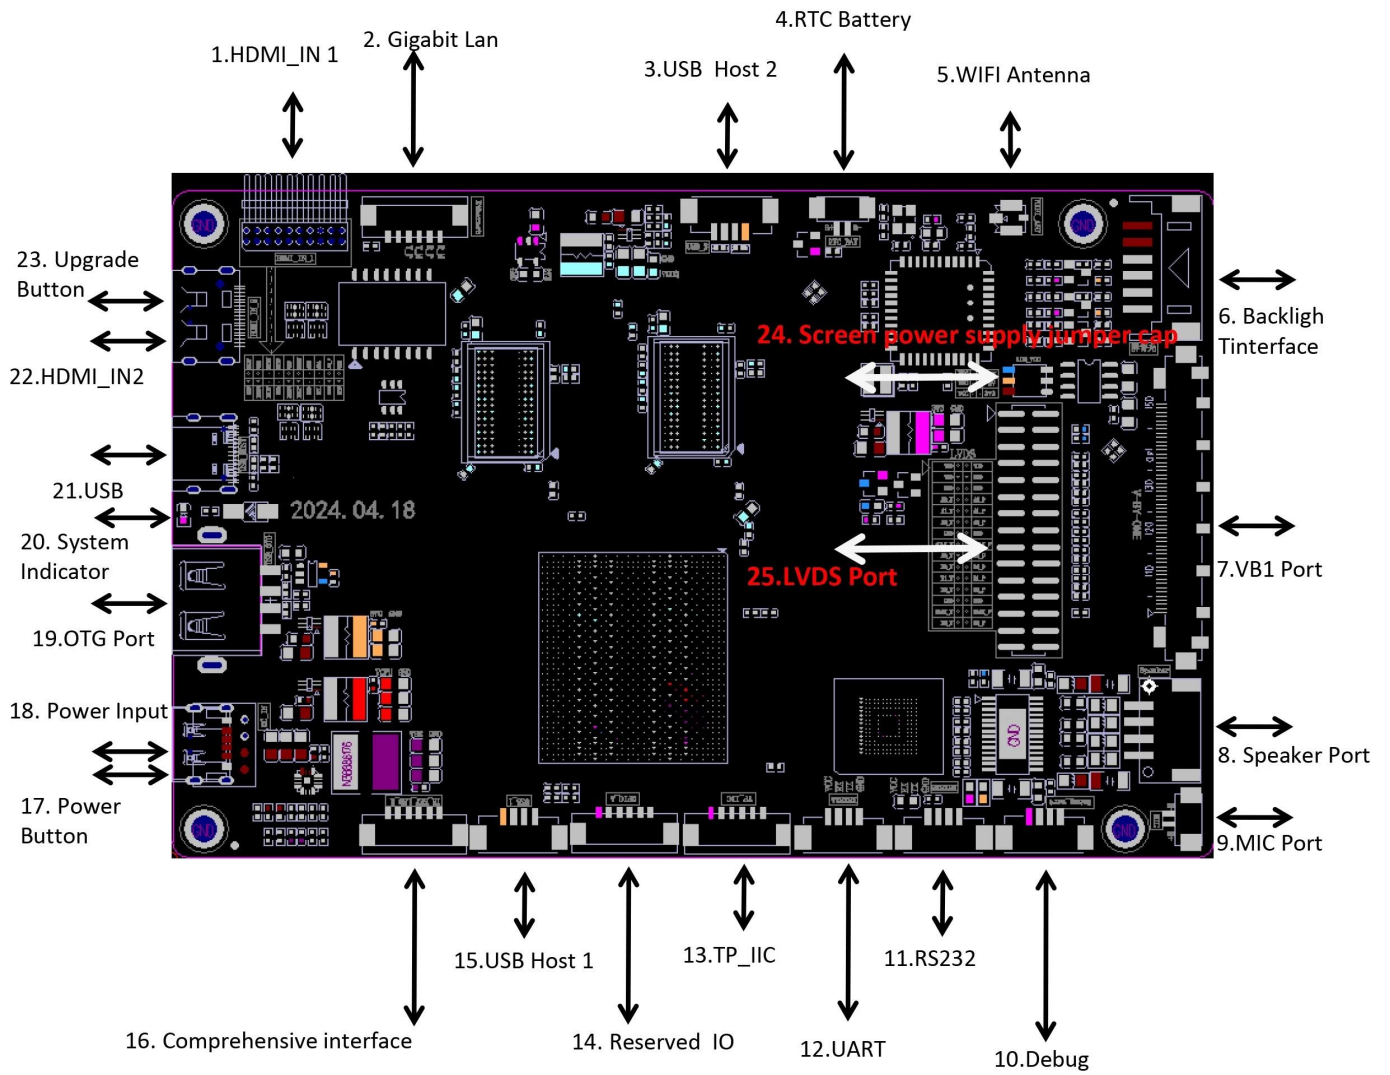

Amlogic T982 Dört Çekirdekli 4K Dijital Tabela Kartı-LCD Sürücü Entegre Kart

Özellikler

Model Numarası	Amlogic T982 Dijital Tabela
İşlemci	Amlogic T982 Dört Çekirdekli ARM Cortex-A55 İşlemci, 1,9 GHz'e kadar
GPU	ARM Mali-G52 MP2 OpenGL ES 3.2, Vulkan 1.1 ve OpenCL 2.0
Veri depiřletim Sistemi	2 GB
ROM	8GB (8GB/32GB/64GB İsteęe Baęlı)
OS	Android 13
Wi-Fi / BT	2,4Ghz (2,4G/5G İsteęe Baęlı); BT4.2

G/Ç Baęlantı Noktası

LVDS Çıkıřı	1 Tek/Çift Kanal, Sürücü 50/60Hz LCD Ekran
V-BY-ONE Çıkıřı	4K*2K@60Hz
Standart Ekran Arka Iřık Kontrol Arayüzü	12V, Etkinleřtir, PWM Dimmer;
USB2.0	1 * USBOTG, 1*USB2.0 Bir
Seri Baęlantı Noktası	1*RS232 1*TTL
Dięer Geniřletme Arayüzleri	Çok yollu IO arayüzü, ADC ve Düęme arayüzü
ethernet	10/100M Hızlı Ethernet RJ45 Baęlantı Noktası
RTC	Zamanlayıcı Anahtarı
Güncelleme	Yerel USB ve OTA Yükseltmesini Destekleyin
Boyut	125mm*80mm

4+32G

SN: WST202402177
MAC: C44EAC264F73

PASSED 0.C

GND
DIM
M4
N3
30A
30A

PCB: 4-Layer Board

Size: 80mm*125mm, Plate thickness 1.2mm

Screw hole specifications: $\Phi 3.0\text{mm} \times 4$

Amlogic T982 Digital Signage, öncelikle çeşitli boyutlarda ve çözünürlüklerde boyuta göre kesilmiş ekranları desteklemek için tasarlanmış bir Android akıllı anakarttır. Akıllı raflar, vitrin reklamları ve ticari vitrinler gibi uygulamalar için idealdir ve aynı zamanda akıllı ekran terminalleri, video tabanlı terminal ürünleri ve endüstriyel otomasyon terminallerinde de iyi hizmet verir. Uygun kullanım örnekleri arasında ultra ince reklam makineleri, akıllı self-servis terminaller ve akıllı perakende terminalleri yer alır.