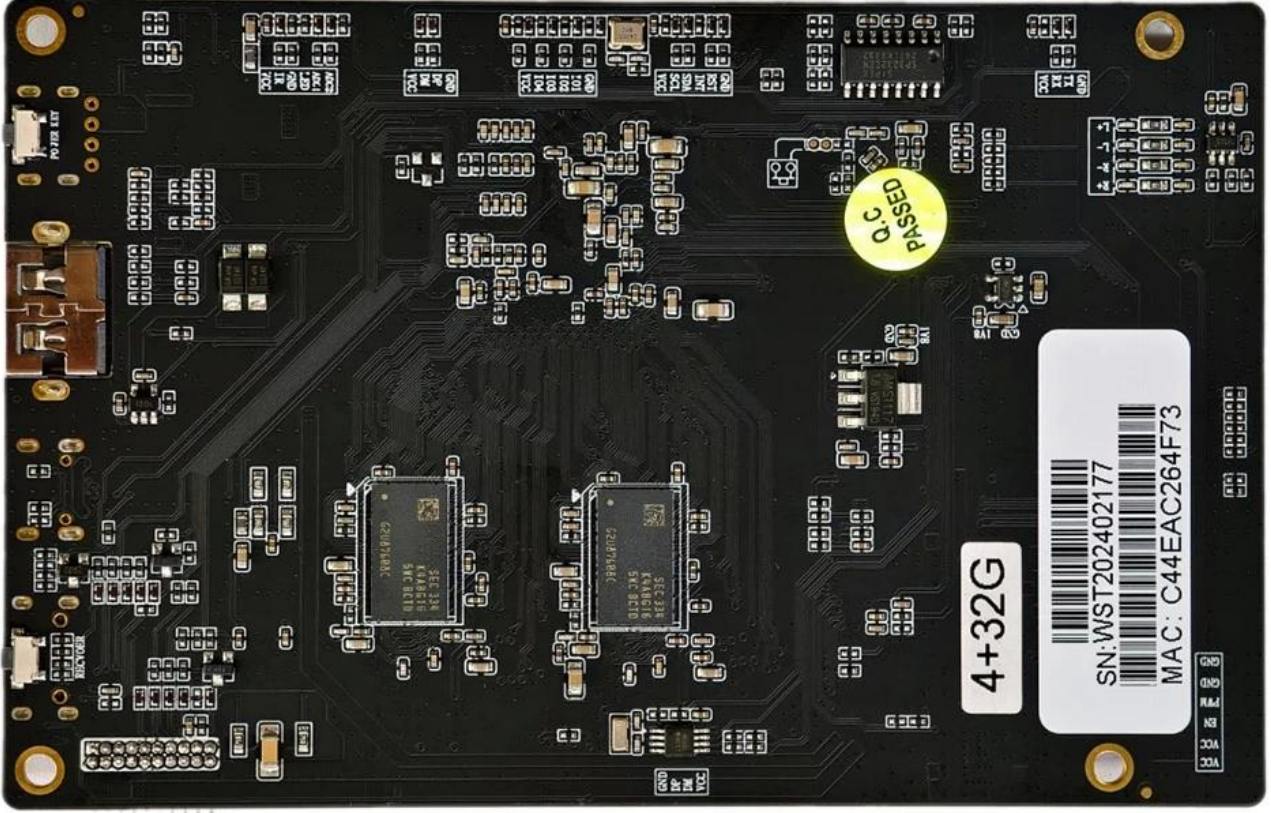

Amlogic T982 Dört Çekirdekli 4K Dijital Tabela Kartı-LCD Sürücü Entegre Kart

Özellikler

Model Numarası	Amlogic T982 Dijital Tabela
İşlemci	Amlogic T982 Dört Çekirdekli ARM Cortex-A55 İşlemci, 1,9 GHz'e kadar
GPU	ARM Mali-G52 MP2 OpenGL ES 3.2, Vulkan 1.1 ve OpenCL 2.0
Veri depiřletim Sistemi	2 GB
ROM	8GB (8GB/32GB/64GB İsteęe Baęlı)
OS	Android 13
Wi-Fi / BT	2,4Ghz (2,4G/5G İsteęe Baęlı); BT4.2

G/Ç Baęlantı Noktası

LVDS Çıkıřı	1 Tek/Çift Kanal, Sürücü 50/60Hz LCD Ekran
V-BY-ONE Çıkıřı	4K*2K@60Hz
Standart Ekran Arka Iřık Kontrol Arayüzü	12V, Etkinleřtir, PWM Dimmer;
USB2.0	1 * USBOTG, 1*USB2.0 Bir
Seri Baęlantı Noktası	1*RS232 1*TTL
Dięer Geniřletme Arayüzleri	Çok yollu IO arayüzü, ADC ve Düęme arayüzü
ethernet	10/100M Hızlı Ethernet RJ45 Baęlantı Noktası
RTC	Zamanlayıcı Anahtarı
Güncelleme	Yerel USB ve OTA Yükseltmesini Destekleyin
Boyut	125mm*80mm

4+32G

SN: WST202402177
MAC: C44EAC264F73

PASSED 0.C

GND
DIM
M4
N3
30A
30A

PCB: 4-Layer Board

Size: 80mm*125mm, Plate thickness 1.2mm

Screw hole specifications: $\Phi 3.0\text{mm} \times 4$

Amlogic T982 Digital Signage, öncelikle çeşitli boyutlarda ve çözünürlüklerde boyuta göre kesilmiş ekranları desteklemek için tasarlanmış bir Android akıllı anakarttır. Akıllı raflar, vitrin reklamları ve ticari vitrinler gibi uygulamalar için idealdir ve aynı zamanda akıllı ekran terminalleri, video tabanlı terminal ürünleri ve endüstriyel otomasyon terminallerinde de iyi hizmet verir. Uygun kullanım örnekleri arasında ultra ince reklam makineleri, akıllı self-servis terminaller ve akıllı perakende terminalleri yer alır.