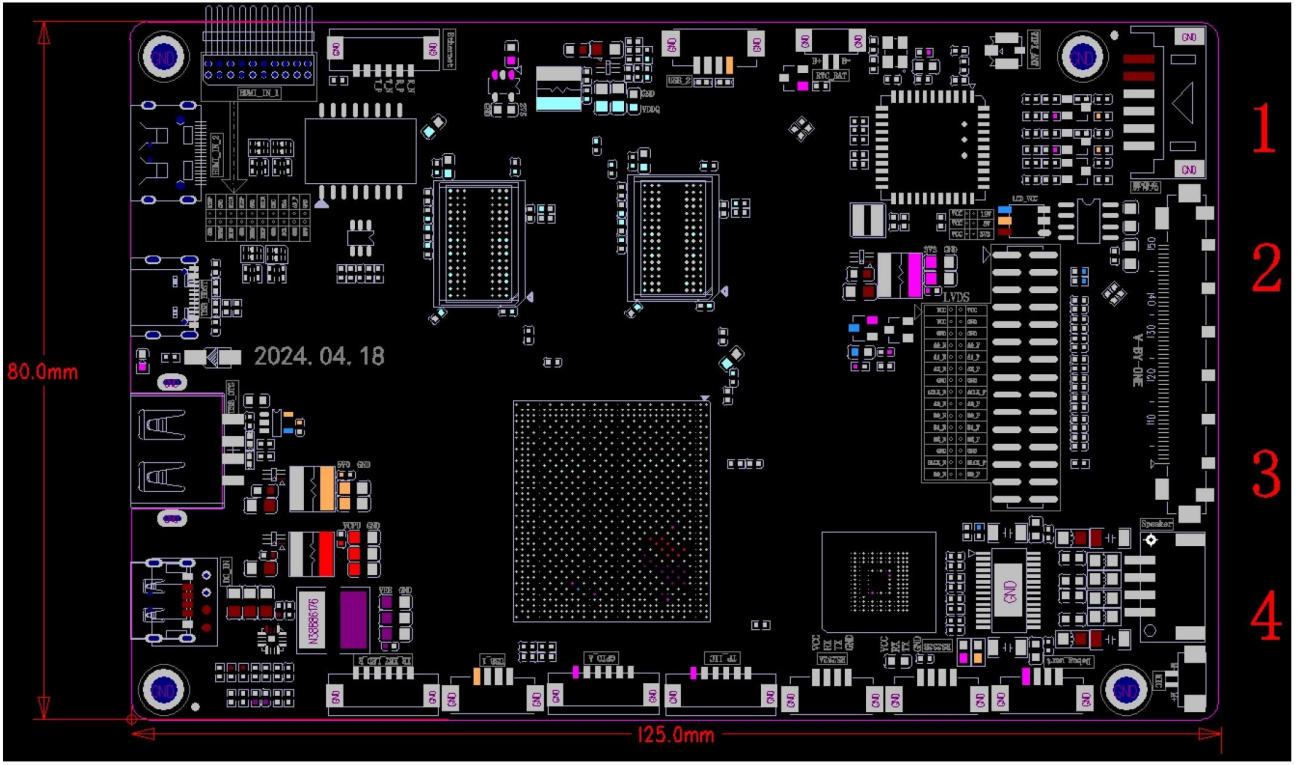

Amlogic T982 Dört Çekirdekli 4K Dijital Tabela Kartı-LCD Sürücü Entegre Kart

Özellikler

Model Numarası	Amlogic T982 Dijital Tabela
İşlemci	Amlogic T982 Dört Çekirdekli ARM Cortex-A55 İşlemci, 1,9 GHz'e kadar
GPU	ARM Mali-G52 MP2 OpenGL ES 3.2, Vulkan 1.1 ve OpenCL 2.0
Veri depiřletim Sistemi	2 GB
ROM	8GB (8GB/32GB/64GB İsteęe Baęlı)
OS	Android 13
Wi-Fi / BT	2,4Ghz (2,4G/5G İsteęe Baęlı); BT4.2

G/Ç Baęlantı Noktası

LVDS Çıkıřı	1 Tek/Çift Kanal, Sürücü 50/60Hz LCD Ekran
V-BY-ONE Çıkıřı	4K*2K@60Hz
Standart Ekran Arka Iřık Kontrol Arayüzü	12V, Etkinleřtir, PWM Dimmer;
USB2.0	1 * USBOTG, 1*USB2.0 Bir
Seri Baęlantı Noktası	1*RS232 1*TTL
Dięer Geniřletme Arayüzleri	Çok yollu IO arayüzü, ADC ve Düęme arayüzü
ethernet	10/100M Hızlı Ethernet RJ45 Baęlantı Noktası
RTC	Zamanlayıcı Anahtarı
Güncelleme	Yerel USB ve OTA Yükseltmesini Destekleyin
Boyut	125mm*80mm

4+32G

SN: WST202402177
MAC: C44EAC264F73

PASSED 0.C

GND
DIM
M4
N3
30A
30A

PCB: 4-Layer Board

Size: 80mm*125mm, Plate thickness 1.2mm

Screw hole specifications: $\Phi 3.0\text{mm} \times 4$

Amlogic T982 Digital Signage, öncelikle çeşitli boyutlarda ve çözünürlüklerde boyuta göre kesilmiş ekranları desteklemek için tasarlanmış bir Android akıllı anakarttır. Akıllı raflar, vitrin reklamları ve ticari vitrinler gibi uygulamalar için idealdir ve aynı zamanda akıllı ekran terminalleri, video tabanlı terminal ürünleri ve endüstriyel otomasyon terminallerinde de iyi hizmet verir. Uygun kullanım örnekleri arasında ultra ince reklam makineleri, akıllı self-servis terminaller ve akıllı perakende terminalleri yer alır.