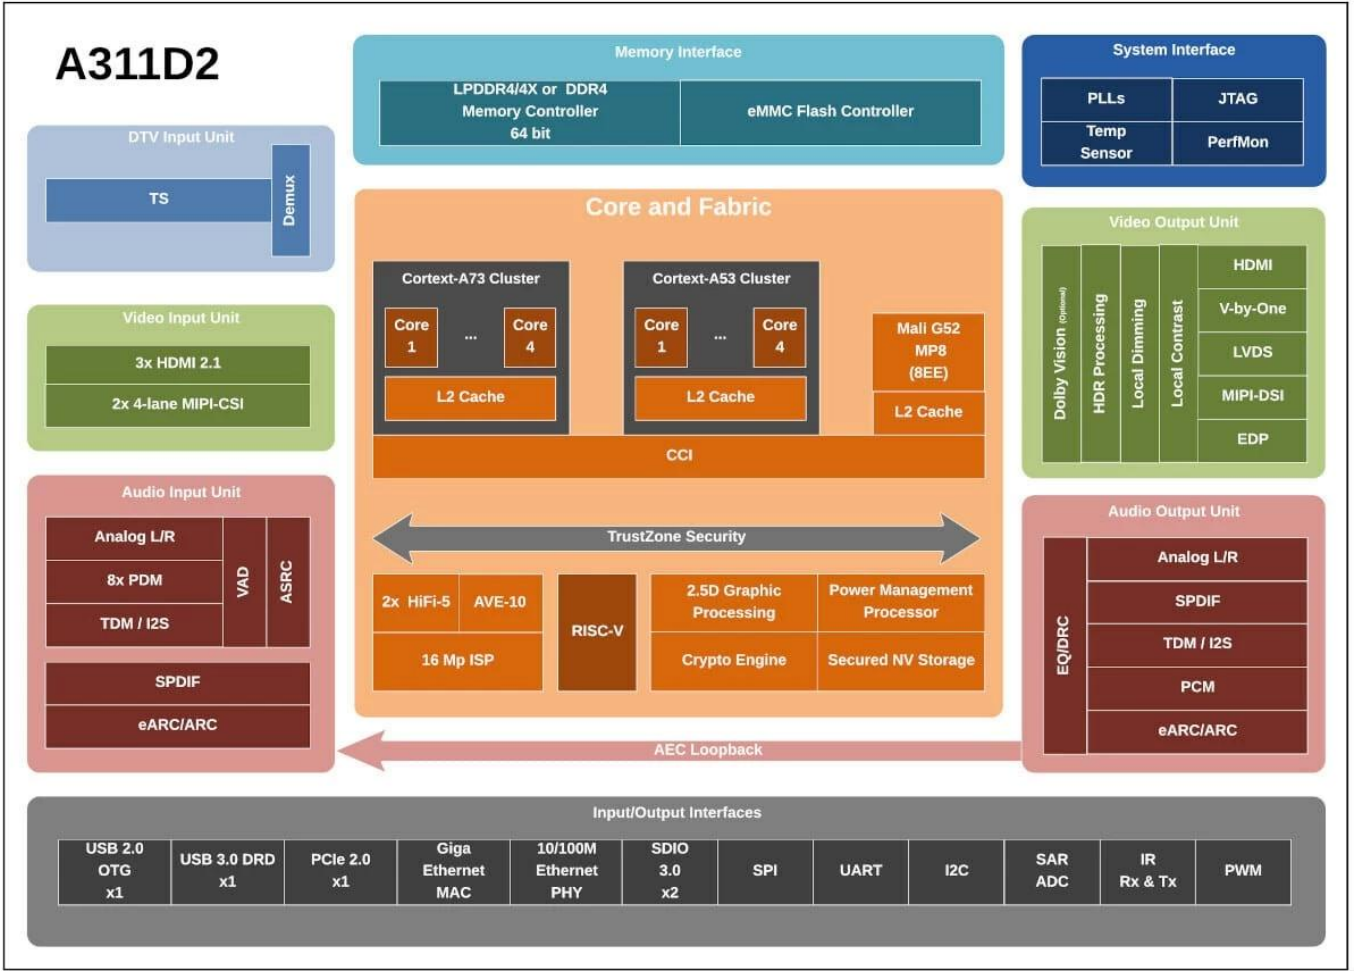

T085T01

Uygulanabilir Kapsam

Amlogic A311D2 Android Akıllı Entegre Kart anakartı, esas olarak çeşitli boyut ve çözünürlüklerdeki LVDS ve V-by-one ekranlarını desteklemek için multimedya ağ oynatmayı, LCD sürücüsünü ve Android zekasını entegre eder. Akıllı raf, kapı reklamı, ticari teşhir vb. için uygundur. Ayrıca akıllı ekran terminali ürünlerine, video terminali ürünlerine, endüstriyel otomasyon terminal ürünlerine, ticari teşhire, self-servis ürünlere, akıllı eğitime, yeni perakendeye ve birçok ürüne de uygulanabilir. diğer görüntüleme alanları. Örneğin: multimedya reklam makinesi, akıllı self-servis terminali, akıllı perakende terminali vb.

Ürüne Genel Bakış

Amlogic A311D2 Android Akıllı Entegre Kart anakartı, Android 11.0 işletim sistemine sahip Amlogic A311D2 yongasıyla güçlendirilmiştir; üstün ses ve video işleme yetenekleriyle. Akıllı ekran uygulamaları için tasarlanmış sekiz çekirdekli işlemci, dört çekirdekli Cortex-A73 ve dört çekirdekli Cortex-A53, 2,2 GHz'e kadar; Mali-G52 MP8 (8EE) GPU; 3*HDMI 2.1 girişi, bir 16MP ISP ve 4K video kodlamasıyla 4Kp60'a kadar destekler. 4K*2K@60fps, H.265 sabit kod çözme ve diğer birçok formatı, zengin çevresel arayüzleri destekler.

Ürün Özellikleri

- Yerleşik V-By-One / LVDS çıkış arayüzü, dönüştürücü çip gerektirmez;
- Ethernet ve WiFi (M.2 bağlantı noktası seçeneği) ve RTC'yi destekler;
- Zengin genişletme arayüzleri: 1*OTG USB bağlantı noktası, 1*USB 3.0 A bağlantı noktası, 2*RS232 seri bağlantı noktası, 1*TTL seri bağlantı noktası, 1*ADC arayüzü; piyasadaki çeşitli çevresel erişim gereksinimlerine uyulanabilen;