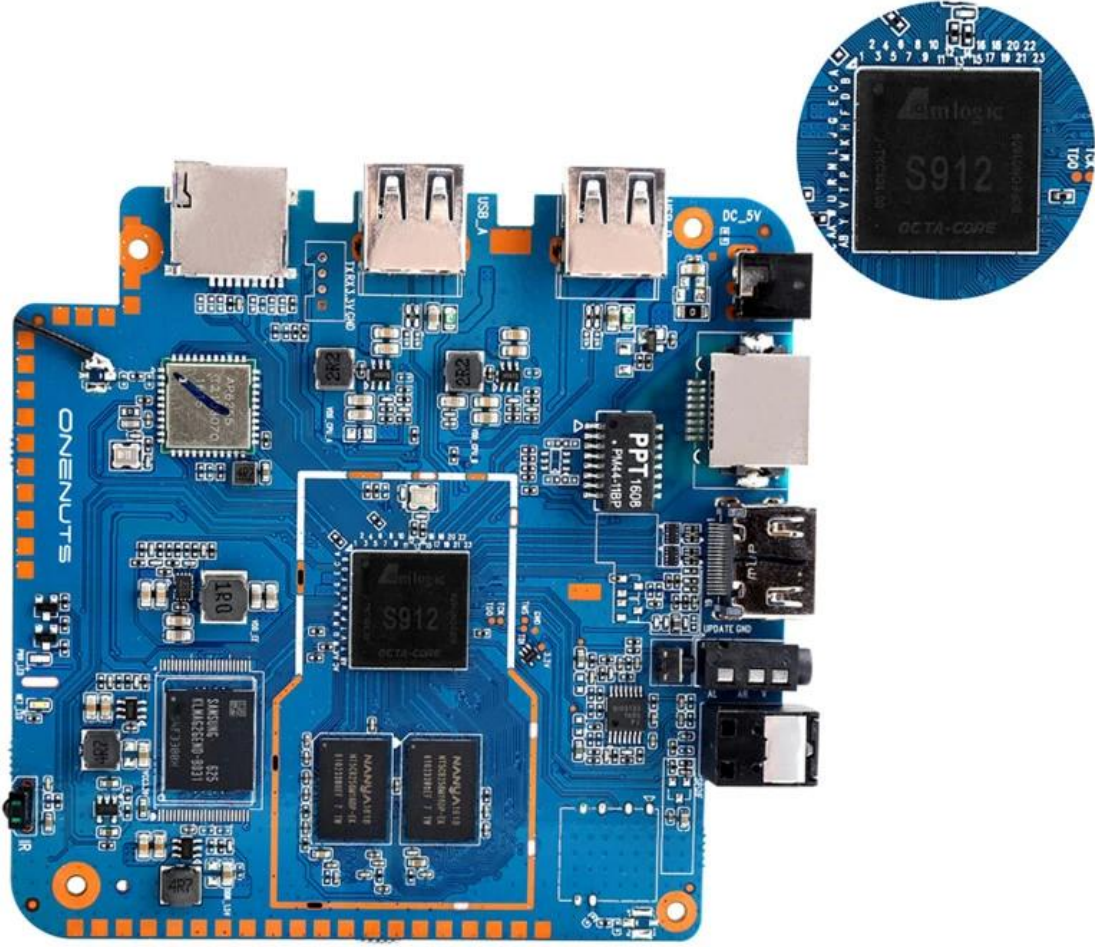

OTA Update

Support background auto upgrade and offer you the newest experience.

Product structure

What is in the box?

Portable & Environmental EVA Bag

Motherboard Show

S912 Sekiz Çekirdekli Android TV Box 4K Ultra HD Akışlı Medya Oynatıcı ev eğlencesi deneyiminizi tamamen yeni bir seviyeye taşımak için tasarlanmış yeni nesil bir cihazdır. Güçlü bir şekilde inşa edildi **Amlogic S912 Sekiz Çekirdekli işlemci**Bu TV kutusu, hem video akışı hem de uygulama kullanımı için yüksek hızlı işleme, sorunsuz çoklu görev ve olağanüstü performans sağlar. İster 4K UHD içerik izliyor olun ister yoğun kaynak kullanan oyunlar oynuyor olun, S912 yonga seti kesintisiz, gecikmesiz bir deneyimi garanti eder.