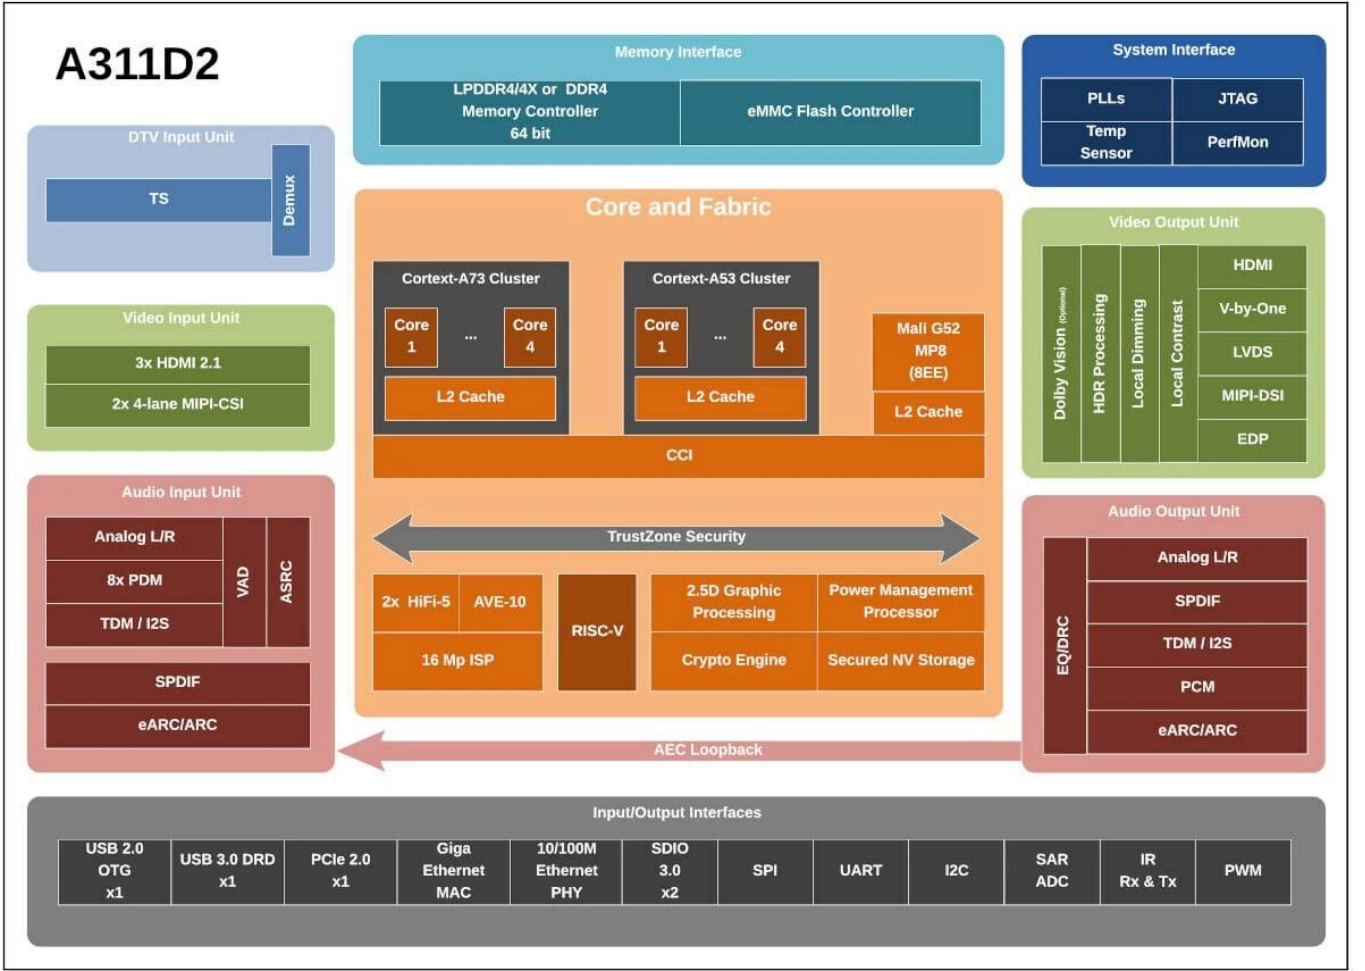

T085T01

Uygulanabilir Kapsam

Amlogic A311D2 Android Akıllı Entegre Kart anakartı, esas olarak çeşitli boyut ve çözünürlüklerdeki LVDS ve V-by-one ekranlarını desteklemek için multimedya ağ oynatmayı, LCD sürücüsünü ve Android zekasını entegre eder. Akıllı raf, kapı reklamı, ticari teşhir vb. için uygundur. Ayrıca akıllı ekran terminali ürünlerine, video terminali ürünlerine, endüstriyel otomasyon terminal ürünlerine, ticari teşhire, self-servis ürünlere, akıllı eğitime, yeni perakendeye ve birçok ürüne de uygulanabilir. diğer görüntüleme alanları. Örneğin: multimedya reklam makinesi, akıllı self-servis terminali, akıllı perakende terminali vb.

Ürüne Genel Bakış

Amlogic A311D2 Android Akıllı Entegre Kart anakartı, Android 11.0 işletim sistemine sahip Amlogic A311D2 yongasıyla güçlendirilmiştir; üstün ses ve video işleme yetenekleriyle. Akıllı ekran uygulamaları için tasarlanmış sekiz çekirdekli işlemci, dört çekirdekli Cortex-A73 ve dört çekirdekli Cortex-A53, 2,2 GHz'e kadar; Mali-G52 MP8 (8EE) GPU; 3*HDMI 2.1 girişi, bir 16MP ISP ve 4K video kodlamasıyla 4Kp60'a kadar destekler. 4K*2K@60fps, H.265 sabit kod çözme ve diğer birçok formatı, zengin çevresel arayüzleri destekler.

Ürün Özellikleri

- Yerleşik V-By-One / LVDS çıkış arayüzü, dönüştürücü çip gerektirmez;
- Ethernet ve WiFi (M.2 bağlantı noktası seçeneği) ve RTC'yi destekler;
- Zengin genişletme arayüzleri: 1*OTG USB bağlantı noktası, 1*USB 3.0 A bağlantı noktası, 2*RS232 seri bağlantı noktası, 1*TTL seri bağlantı noktası, 1*ADC arayüzü; piyasadaki çeşitli çevresel erişim gereksinimlerine uyarlanabilen;