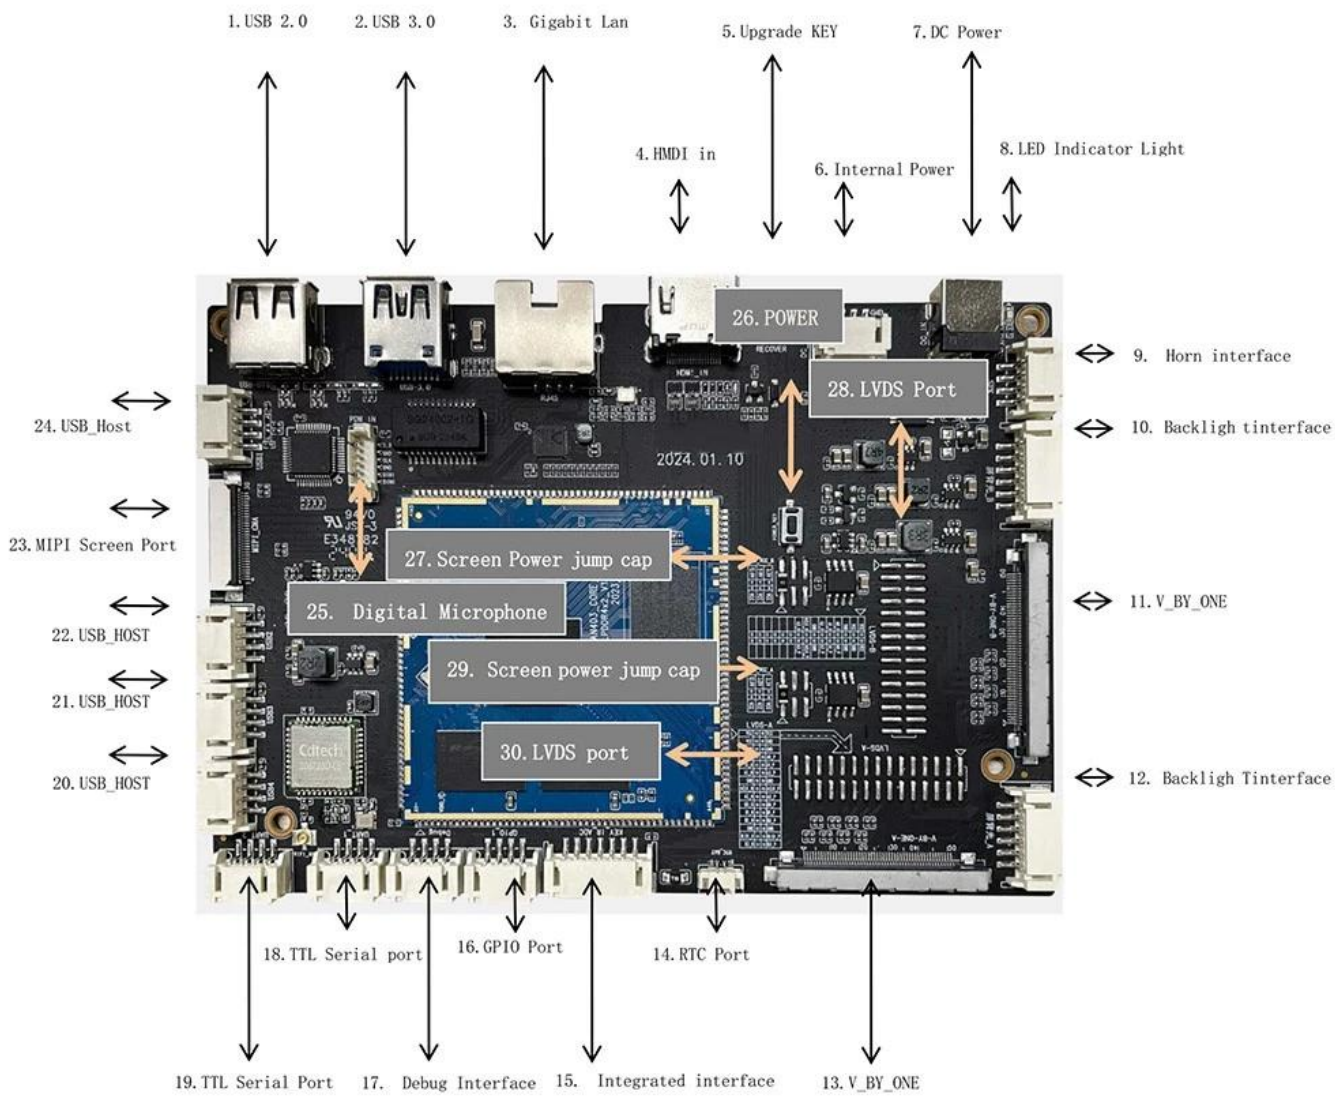

# Amlogic Qcta Core A311D2 İşlemci'lu En İyi dijital tabela Oynatıcıları

## Özellikler

Model Numarası	Amlogic A311D2 En İyi Dijital Tabela Oynatıcıları
CPU	Amlogic A311D2 Dört Çekirdekli ARM Cortex-A73 Dört Çekirdekli Cortex-a53 Ana Frekans, 2,0 GHz'e kadar
GPU	ARM Mali-G52 MC4 (2EE), OpenGL ES 3.2, Vulkan 1.1 ve OpenCL 2.0
Veri depolama Sistemi	4 GB (LPDDR4)
ROM	8 GB (16 GB/32 GB/64 GB İsteğe Bağlı, Maksimum 128 GB)
OS	Android 13
Wi-Fi / BT	2.4G Wi-Fi, BT5.2

## G/Ç Bağlantı Noktası

HDMI Girişi	HDMI 2.1 3840*2160@60Hz desteği
LVDS A çıkışı	1280*800 Çözünürlükle Çeşitli Boyut ve Çözünürlüklerdeki LCD Kırpma Ekranlarını destekler (Ekran Güç Kaynağı: 12V/5V/3,3V)
LVDS B çıkışı	2560*1600 Çözünürlükle Çeşitli Boyut ve Çözünürlüklerdeki LCD Kırpma Ekranlarını destekler (Ekran Güç Kaynağı: 12V/5V/3,3V)
V-BY-ONE A/Bway çıkışı	2560*1600 Çözünürlükle Çeşitli Boyut ve Çözünürlüklerdeki LCD Kırpma Ekranlarını destekler (Ekran Güç Kaynağı: 12V/5V/3,3V)
Ses ve Video Çıkışı	Sol ve Sağ Kanal Çıkışı, Dahili Çift 8Ω/9W Güç Amplifikatörleri
RTC Gerçek Zamanlı Saat	Zamanlayıcı Gücü Açma/Kapama
	2*Simüle MIC Girişi
	1*USB OTG
	1*USB3.0
	4*USB
Çıkış Arayüzü	2*TTL Mevcut Seri Bağlantı Noktaları
	2*12V Güç Arayüzü (DC Soket ve 4PIN_2.0 Ara Soket)
	1*RTC Güç Arayüzü
	Gigabit Uyarlanabilir Ethernet Bağlantı Noktası
	2 * Arka Işık Arayüzü
	1*Entegre Arayüz(1*Açma/Kapama Düğmesi 2*ADC tuşu/LED/IR_IN Bağlantı Noktası)
Güncelleme	Yerel USB Yükseltmesini Destekleyin
Boyut	145mm*100mm

Amlogic A311D2 Digital Signage, Android akıllı anakartına aittir ve genellikle akıllı ekran terminal ürünleri, video terminal ürünleri, endüstriyel otomasyon terminal ürünleri için uygundur ve genellikle reklam makineleri, dijital tabela, akıllı self-servis terminaller, akıllı perakende terminalleri için uygundur. O2O akıllı cihazlar, endüstriyel kontrol sunucuları, eğitim ekipmanları, robot cihazları vb.