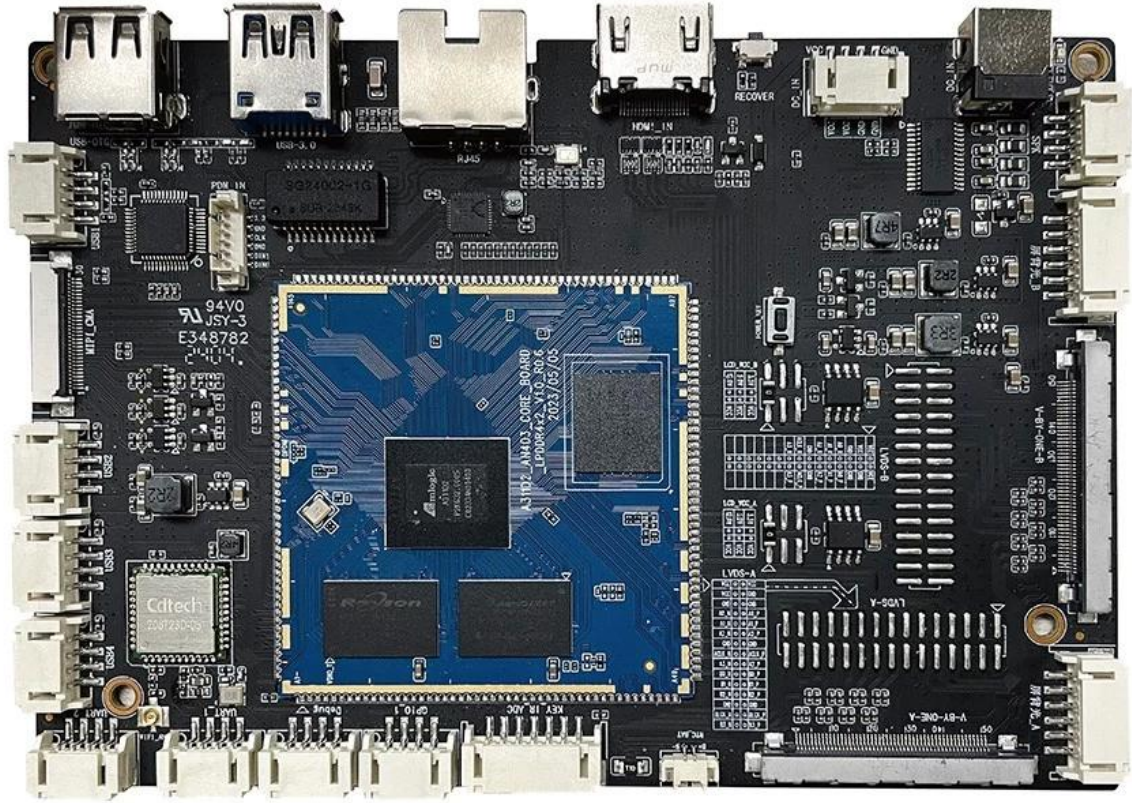

# Amlogic Qcta Core A311D2 İşlemci'lu En İyi dijital tabela Oynatıcıları

## Özellikler

Model Numarası	Amlogic A311D2 En İyi Dijital Tabela Oynatıcıları
CPU	Amlogic A311D2 Dört Çekirdekli ARM Cortex-A73 Dört Çekirdekli Cortex-a53 Ana Frekans, 2,0 GHz'e kadar
GPU	ARM Mali-G52 MC4 (2EE), OpenGL ES 3.2, Vulkan 1.1 ve OpenCL 2.0
Veri depolama Sistemi	4 GB (LPDDR4)
ROM	8 GB (16 GB/32 GB/64 GB İsteğe Bağlı, Maksimum 128 GB)
OS	Android 13
Wi-Fi / BT	2.4G Wi-Fi, BT5.2

Amlogic A311D2 Digital Signage, Android akıllı anakartına aittir ve genellikle akıllı ekran terminal ürünleri, video terminal ürünleri, endüstriyel otomasyon terminal ürünleri için uygundur ve genellikle reklam makineleri, dijital tabela, akıllı self-servis terminaller, akıllı perakende terminalleri için uygundur. O2O akıllı cihazlar, endüstriyel kontrol sunucuları, eğitim ekipmanları, robot cihazları vb.

Amlogic A311D2 Digital Signage anakart A311D2 Dört çekirdekli ARM cortex-A73 Gelişmiş 12nm işlem teknolojisine, yüksek performanslı, düşük güçlü ve yüksek hızlı önbellek uygulama işlemcisine sahip dört çekirdekli Cortex-a53 GPU, ARM Mali-G52 MC4 tarafından desteklenir ( 2EE), OpenGL ES 3.2, Vulkan 1.1 ve OpenCL 2.0 anakartı, 2.0GHz'e kadar ana frekansa ve mükemmel performansa sahip Android 13 sistemi ile donatılmıştır.