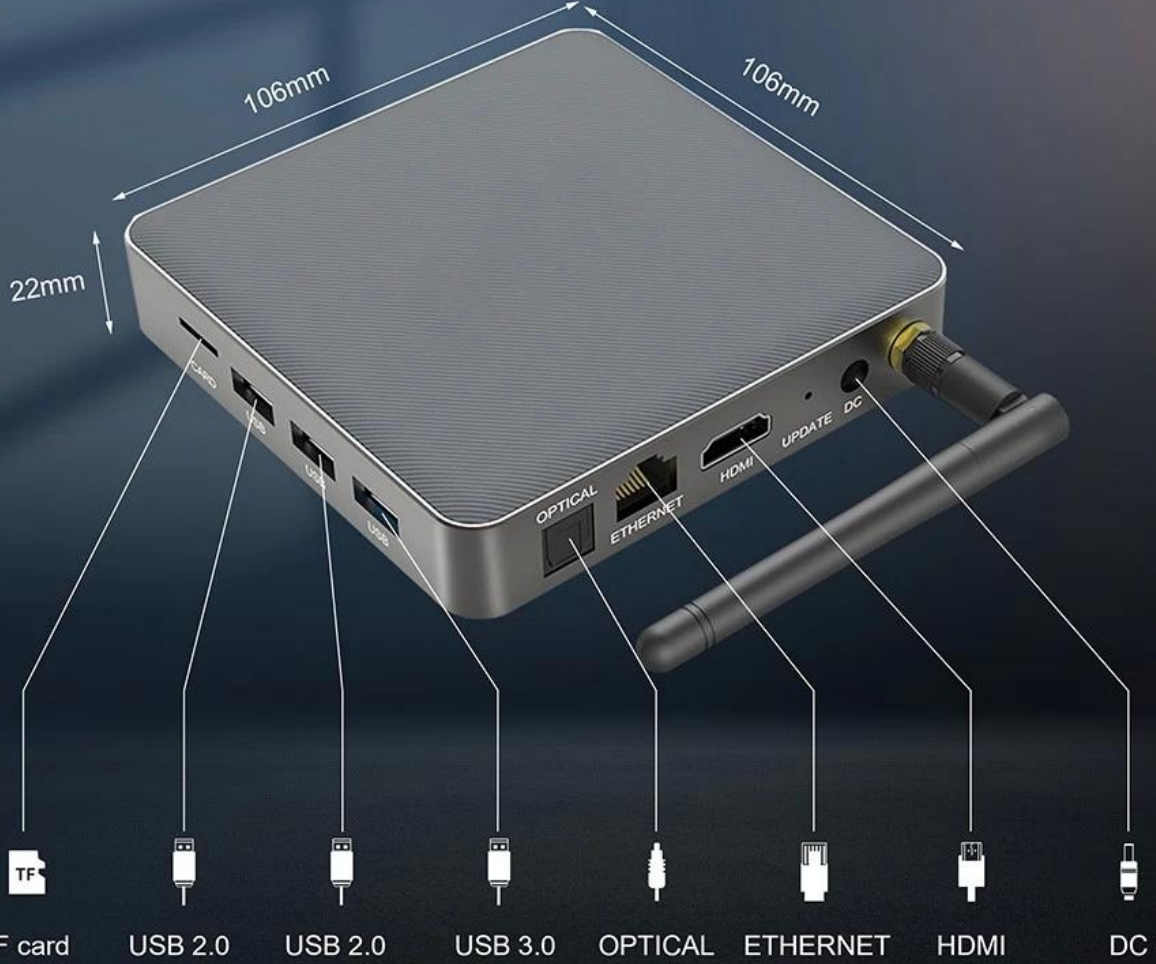

Linux 2

The Linux system supports 8K video playback, Use a browser to surf the Internet

Linux 3

Linux system can switch desktop wallpaper according to your needs

Product Specification

Multiple interfaces facilitate connecting more devices

En İyi Linux Tabanlı Medya Kutusu, her türlü ev eğlence kurulumunu geliştiren, yüksek performanslı, güvenilir ve çok yönlü bir medya cihazı arayan kullanıcılar için ideal çözümdür. Gelişmiş teknolojiyle tasarlanan ve Linux işletim sistemi üzerinde çalışan bu medya kutusu, kaliteli akış, olağanüstü görseller ve kusursuz çoklu görev yetenekleri talep edenler için tasarlandı. Güçlü bir dört çekirdekli işlemci üzerine kurulu olup, karmaşık uygulamaları verimli bir şekilde yönetir; bu da onu akış, oyun ve medya oynatma için mükemmel kılar.

4 GB RAM ve H.265 donanım kod çözme özelliğiyle donatılmış bu medya kutusu, içeriğinizi çarpıcı netlik ve canlı renklerle sunan net, canlı 8K Ultra HD görseller sunar. H.265 kod çözme, bant genişliği kullanımını azaltarak daha düşük internet hızlarında bile sorunsuz akış sağlar. Bu özellik, aşırı ara belleğe alma olmadan yüksek tanımlı akışa olanak tanıdığından, ortak internet kullanımı olan evlerde veya ortamlarda son derece faydalıdır.