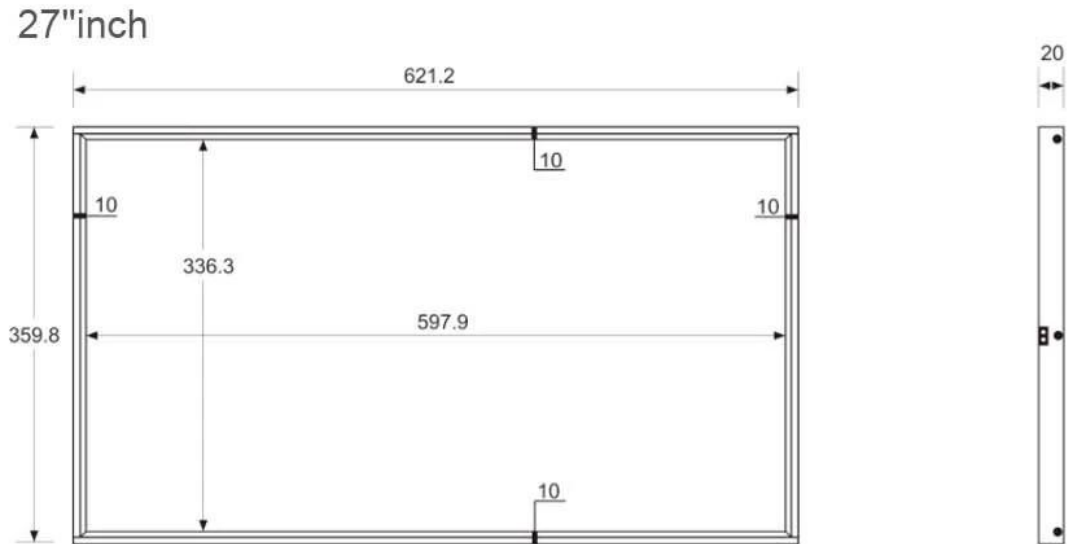

Tasarım

Renk.	Siyah veya Özelleştirilmiş
Boyut	621,2 mm * 359,8 mm * 20 mm (UxGxD)
Malzeme	Metal Çerçeve Profil Yüzey Kapağı
Kurulum	Duvara Monte Braket
Net ağırlığı	5.6kg

Paneli

Panel Boyutu	27" TFT LED
Ekran Alanı	597,9 mm(Y)*336,3 mm(D)
Görüntüleme Oranı	16:9
Maksimum Çözünürlük	1920*1080
Parlaklık (tip)/(min)	450 cd/m ² sirke (tip.)
Kontrast Oranı	1200:1
Görüş Açısı	(Yukarı/Aşağı/Sol/Sağ)89°/89°/89°/89°
Tepki Süresi	6ms
Renk	16,7 milyon

Real-time
Monitoring

Data
Management

APPLICATION SCENARIO

PRODUCT SIZE

Customizable size: 21.5"/ 24"/ 27"/ 32"/ 43"/ 49"/ 55"/ 65"

The **İç Mekan Kullanımı için Özelleştirilebilir Boyutlu Ticari Dijital Reklam Ekranı** reklam stratejilerini geliştirmek isteyen işletmeler için çok yönlü ve yenilikçi bir çözümdür. Bu ekran, en son teknolojiyi, esnek boyut seçeneklerini ve şık tasarımı bir araya getirerek profesyonel iç mekan dijital ekranları için en iyi seçimdir.