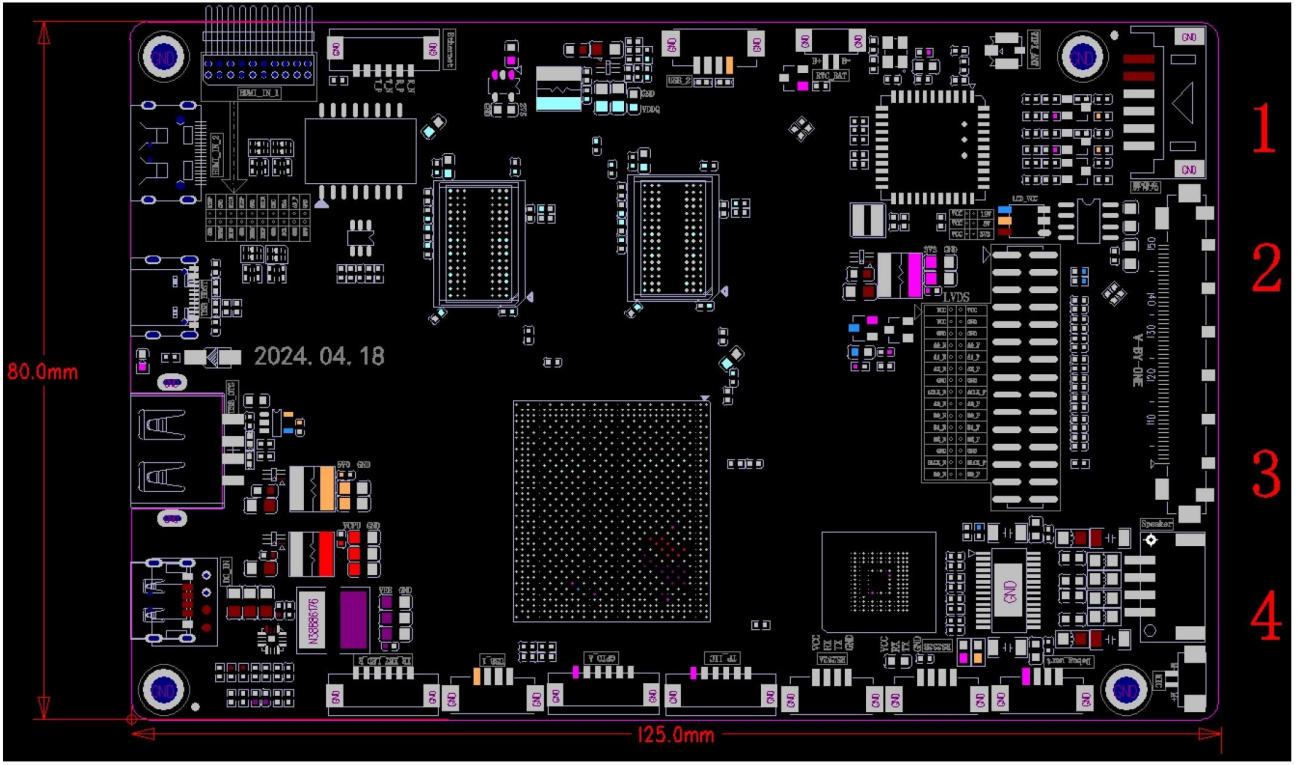

Amlogic Çipli Dijital Tabela 4K Medya Oynatıcı

Özellikler

Model Numarası	Amlogic T982 Dijital Tabela 4K Medya Oynatıcı
İşlemci	Amlogic T982 Dört Çekirdekli ARM Cortex-A55 İşlemci, 1,9 GHz'e kadar
GPU	ARM Mali-G52 MP2 OpenGL ES 3.2, Vulkan 1.1 ve OpenCL 2.0
Veri depiřletim Sistemi	2 GB
ROM	8GB (8GB/32GB/64GB İsteęe Baęlı)
OS	Android 13
Wi-Fi / BT	2,4Ghz (2,4G/5G İsteęe Baęlı); BT4.2

G/Ç Baęlantı Noktası

LVDS Çıkıřı	1 Tek/Çift Kanal, Sürücü 50/60Hz LCD Ekran
V-BY-ONE Çıkıřı	4K*2K@60Hz
Standart Ekran Arka Iřık Kontrol Arayüzü	12V, Etkinleřtir, PWM Dimmer;
USB2.0	1 * USBOTG, 1*USB2.0 Bir
Seri Baęlantı Noktası	1*RS232 1*TTL
Dięer Geniřletme Arayüzleri	Çok yollu IO arayüzü, ADC ve Düęme arayüzü
ethernet	10/100M Hızlı Ethernet RJ45 Baęlantı Noktası
RTC	Zamanlayıcı Anahtarı
Güncelleme	Yerel USB ve OTA Yükseltmesini Destekleyin
Boyut	125mm*80mm

SN: WST202402177
MAC: C44EAC264F73

PASSED 0.C

PCB: 4-Layer Board

Size: 80mm*125mm, Plate thickness 1.2mm

Screw hole specifications: $\Phi 3.0\text{mm} \times 4$

Amlogic T982 Digital Signage, öncelikle çeşitli boyutlarda ve çözünürlüklerde boyuta göre kesilmiş ekranları desteklemek için tasarlanmış bir Android akıllı anakarttır. Akıllı raflar, vitrin reklamları ve ticari vitrinler gibi uygulamalar için idealdir ve aynı zamanda akıllı ekran terminalleri, video tabanlı terminal ürünleri ve endüstriyel otomasyon terminallerinde de iyi hizmet verir. Uygun kullanım örnekleri arasında ultra ince reklam makineleri, akıllı self-servis terminaller ve akıllı perakende terminalleri yer alır.