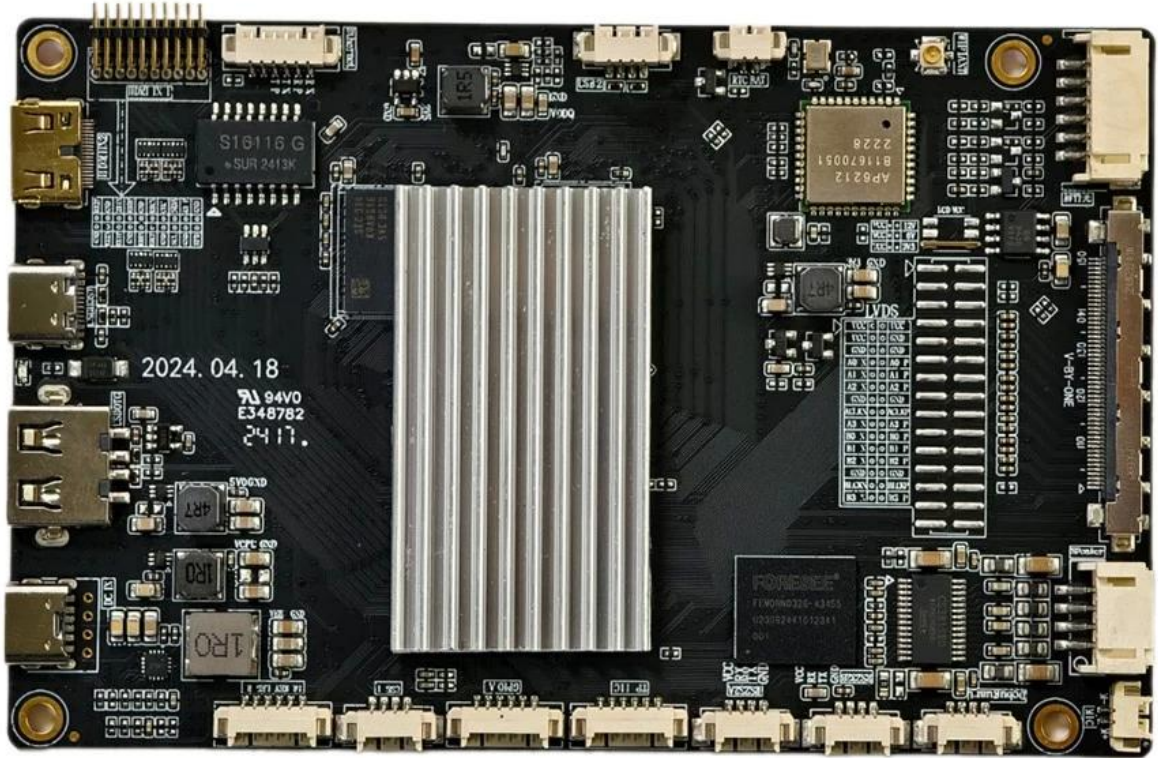

Amlogic Çipli Dijital Tabela 4K Medya Oynatıcı

Özellikler

Model Numarası	Amlogic T982 Dijital Tabela 4K Medya Oynatıcı
İşlemci	Amlogic T982 Dört Çekirdekli ARM Cortex-A55 İşlemci, 1,9 GHz'e kadar
GPU	ARM Mali-G52 MP2 OpenGL ES 3.2, Vulkan 1.1 ve OpenCL 2.0
Veri depiřletim Sistemi	2 GB
ROM	8GB (8GB/32GB/64GB İsteęe Baęlı)
OS	Android 13
Wi-Fi / BT	2,4Ghz (2,4G/5G İsteęe Baęlı); BT4.2

G/Ç Baęlantı Noktası

LVDS Çıkıřı	1 Tek/Çift Kanal, Sürücü 50/60Hz LCD Ekran
V-BY-ONE Çıkıřı	4K*2K@60Hz
Standart Ekran Arka Iřık Kontrol Arayüzü	12V, Etkinleřtir, PWM Dimmer;
USB2.0	1 * USBOTG, 1*USB2.0 Bir
Seri Baęlantı Noktası	1*RS232 1*TTL
Dięer Geniřletme Arayüzleri	Çok yollu IO arayüzü, ADC ve Düęme arayüzü
ethernet	10/100M Hızlı Ethernet RJ45 Baęlantı Noktası
RTC	Zamanlayıcı Anahtarı
Güncelleme	Yerel USB ve OTA Yükseltmesini Destekleyin
Boyut	125mm*80mm

SN: WST202402177
MAC: C44EAC264F73

PASSED 0.C

PCB: 4-Layer Board

Size: 80mm*125mm, Plate thickness 1.2mm

Screw hole specifications: $\Phi 3.0\text{mm} \times 4$

Amlogic T982 Digital Signage, öncelikle çeşitli boyutlarda ve çözünürlüklerde boyuta göre kesilmiş ekranları desteklemek için tasarlanmış bir Android akıllı anakarttır. Akıllı raflar, vitrin reklamları ve ticari vitrinler gibi uygulamalar için idealdir ve aynı zamanda akıllı ekran terminalleri, video tabanlı terminal ürünleri ve endüstriyel otomasyon terminallerinde de iyi hizmet verir. Uygun kullanım örnekleri arasında ultra ince reklam makineleri, akıllı self-servis terminaller ve akıllı perakende terminalleri yer alır.