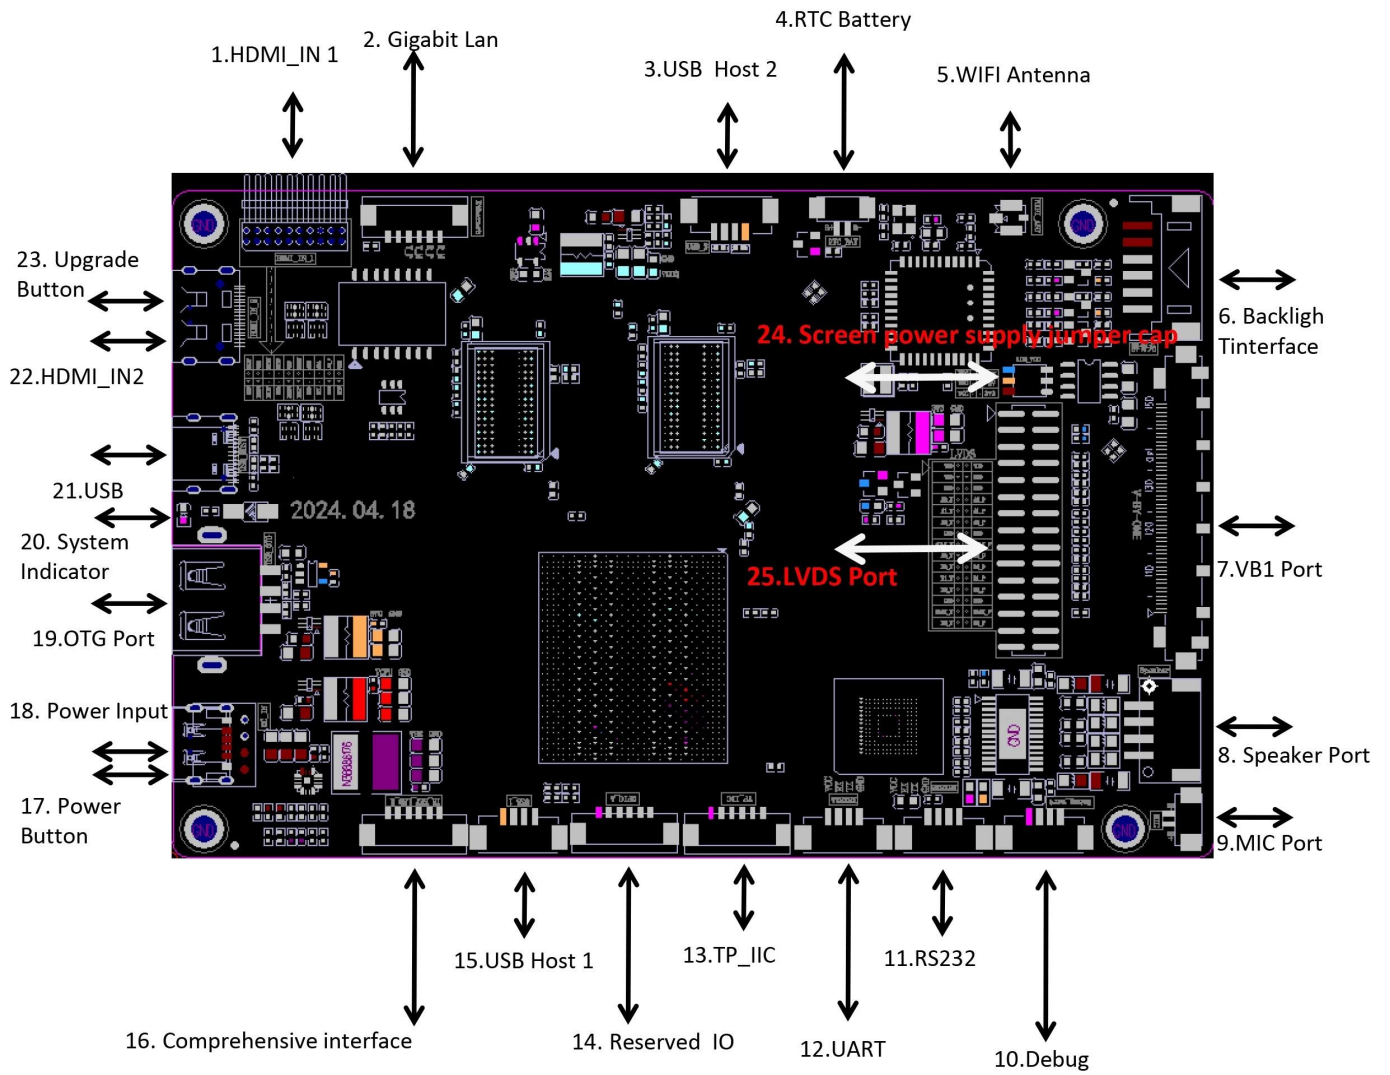

Amlogic Çipli Dijital Tabela 4K Medya Oynatıcı

Özellikler

Model Numarası	Amlogic T982 Dijital Tabela 4K Medya Oynatıcı
İşlemci	Amlogic T982 Dört Çekirdekli ARM Cortex-A55 İşlemci, 1,9 GHz'e kadar
GPU	ARM Mali-G52 MP2 OpenGL ES 3.2, Vulkan 1.1 ve OpenCL 2.0
Veri depiřletim Sistemi	2 GB
ROM	8GB (8GB/32GB/64GB İsteęe Baęlı)
OS	Android 13
Wi-Fi / BT	2,4Ghz (2,4G/5G İsteęe Baęlı); BT4.2

G/Ç Baęlantı Noktası

LVDS Çıkıřı	1 Tek/Çift Kanal, Sürücü 50/60Hz LCD Ekran
V-BY-ONE Çıkıřı	4K*2K@60Hz
Standart Ekran Arka Iřık Kontrol Arayüzü	12V, Etkinleřtir, PWM Dimmer;
USB2.0	1 * USBOTG, 1*USB2.0 Bir
Seri Baęlantı Noktası	1*RS232 1*TTL
Dięer Geniřletme Arayüzleri	Çok yollu IO arayüzü, ADC ve Düęme arayüzü
ethernet	10/100M Hızlı Ethernet RJ45 Baęlantı Noktası
RTC	Zamanlayıcı Anahtarı
Güncelleme	Yerel USB ve OTA Yükseltmesini Destekleyin
Boyut	125mm*80mm

SN: WST202402177
MAC: C44EAC264F73

PASSED 0.C

PCB: 4-Layer Board

Size: 80mm*125mm, Plate thickness 1.2mm

Screw hole specifications: $\Phi 3.0\text{mm} \times 4$

Amlogic T982 Digital Signage, öncelikle çeşitli boyutlarda ve çözünürlüklerde boyuta göre kesilmiş ekranları desteklemek için tasarlanmış bir Android akıllı anakarttır. Akıllı raflar, vitrin reklamları ve ticari vitrinler gibi uygulamalar için idealdir ve aynı zamanda akıllı ekran terminalleri, video tabanlı terminal ürünleri ve endüstriyel otomasyon terminallerinde de iyi hizmet verir. Uygun kullanım örnekleri arasında ultra ince reklam makineleri, akıllı self-servis terminaller ve akıllı perakende terminalleri yer alır.