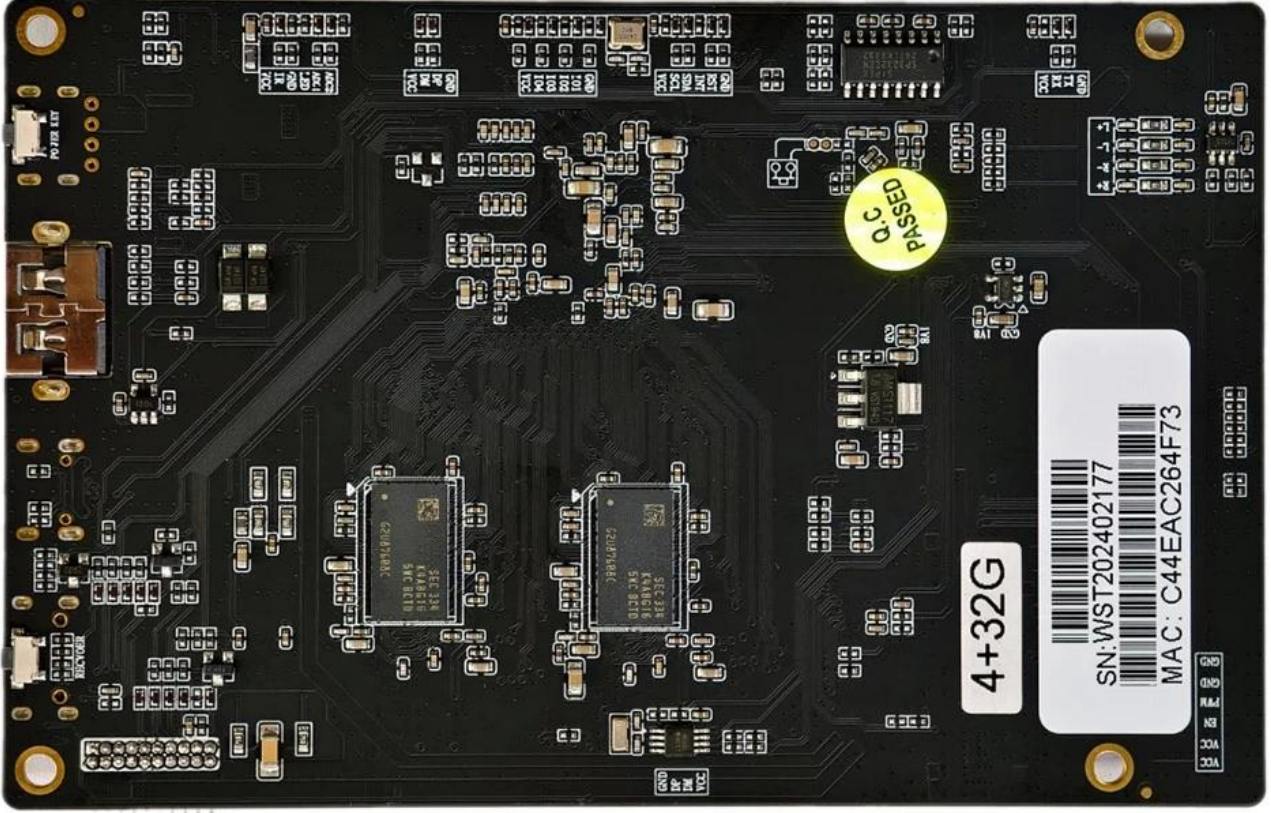

4+32G

SN: WST202402177
MAC: C44EAC264F73

PASSED 0.C