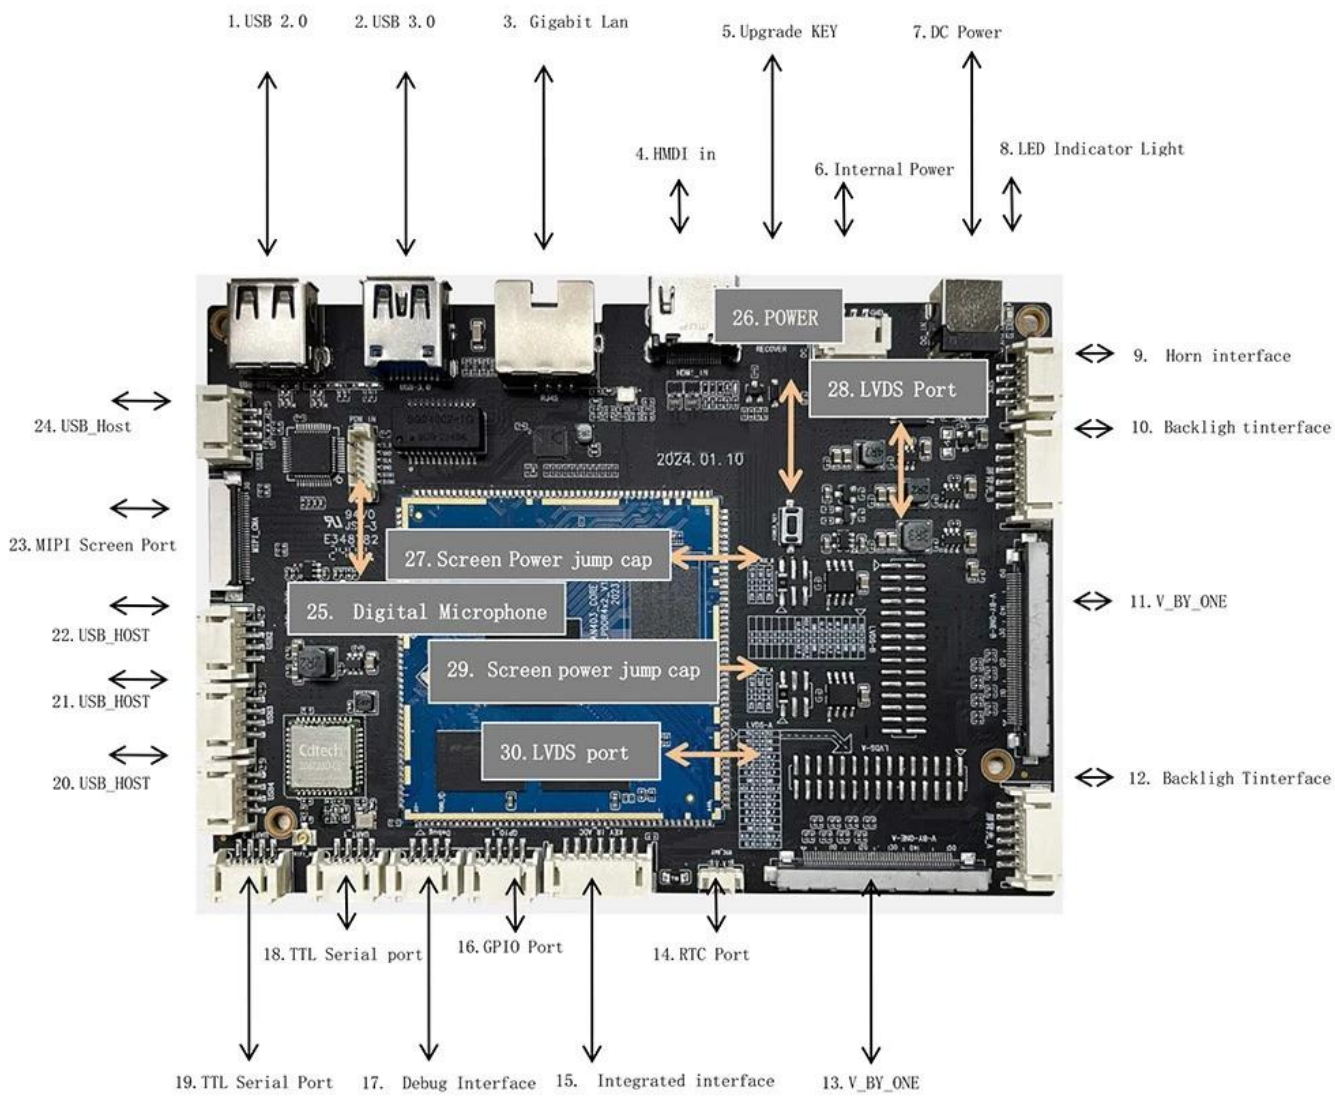

Android 13 4GB Veri depiřletim Sistemiu 4K ile Dijital Tabela Medya Oynaticısı

Özellikler

Model Numarası	Amlogic A311D2 Dijital Tabela Medya Oynaticısı
İřlemci	Amlogic A311D2 Dört Çekirdekli ARM Cortex-A73 Dört Çekirdekli Cortex-a53 Ana Frekans, 2,0 GHz'e kadar
GPU	ARM Mali-G52 MC4 (2EE), OpenGL ES 3.2, Vulkan 1.1 ve OpenCL 2.0
RAM	4GB (LPDDR4)
ROM	8 GB (16 GB/32 GB/64 GB İsteęe Baęlı, Maksimum 128 GB)
OS	Android 13
Wi-Fi / BT	2.4G Wi-Fi, BT5.2

G/Ç Baęlantı Noktası

HDMI Giriři	HDMI 2.1 3840*2160@60Hz desteęi
LVDS A çıkıřı	1280*800 Çözünürlükle Çeřitli Boyut ve Çözünürlüklerdeki LCD Kırpma Ekranlarını destekler (Ekran Güç Kaynaęı: 12V/5V/3,3V)
LVDS B çıkıřı	2560*1600 Çözünürlükle Çeřitli Boyut ve Çözünürlüklerdeki LCD Kırpma Ekranlarını destekler (Ekran Güç Kaynaęı: 12V/5V/3,3V)
V-BY-ONE A/Bway çıkıřı	2560*1600 Çözünürlükle Çeřitli Boyut ve Çözünürlüklerdeki LCD Kırpma Ekranlarını destekler (Ekran Güç Kaynaęı: 12V/5V/3,3V)
Ses ve Video Çıkıřı	Sol ve Saę Kanal Çıkıřı, Dahili Çift 8Ω/9W Güç Amplifikatörleri
RTC Gerçek Zamanlı Saat	Zamanlayıcı Gücü Açma/Kapama
	2*Simüle MIC Giriři
	1*USB OTG
	1*USB3.0
	4* USB
Çıkıř Arayüzü	2*TTL Mevcut Seri Baęlantı Noktaları
	2*12V Güç Arayüzü (DC Soket ve 4PIN_2.0 Ara Soket)
	1*RTC Güç Arayüzü
	Gigabit Uyarlanabilir Ethernet Baęlantı Noktası
	2 * Arka Iřık Arayüzü
	1*Entegre Arayüz(1*Açma/Kapama Düęmesi 2*ADC tuřu/LED/IR_IN Baęlantı Noktası)
Güncelleme	Yerel USB Yükseltmesini Destekleyin
Boyut	145mm*100mm

Amlogic A311D2 Digital Signage, Android akıllı anakartına aittir ve genellikle akıllı ekran terminal ürünleri, video terminal ürünleri, endüstriyel otomasyon terminal ürünleri için uygundur ve genellikle reklam makineleri, dijital tabela, akıllı self-servis terminaller, akıllı perakende terminalleri için uygundur. O2O akıllı cihazlar, endüstriyel kontrol sunucuları, eğitim ekipmanları, robot cihazları vb.