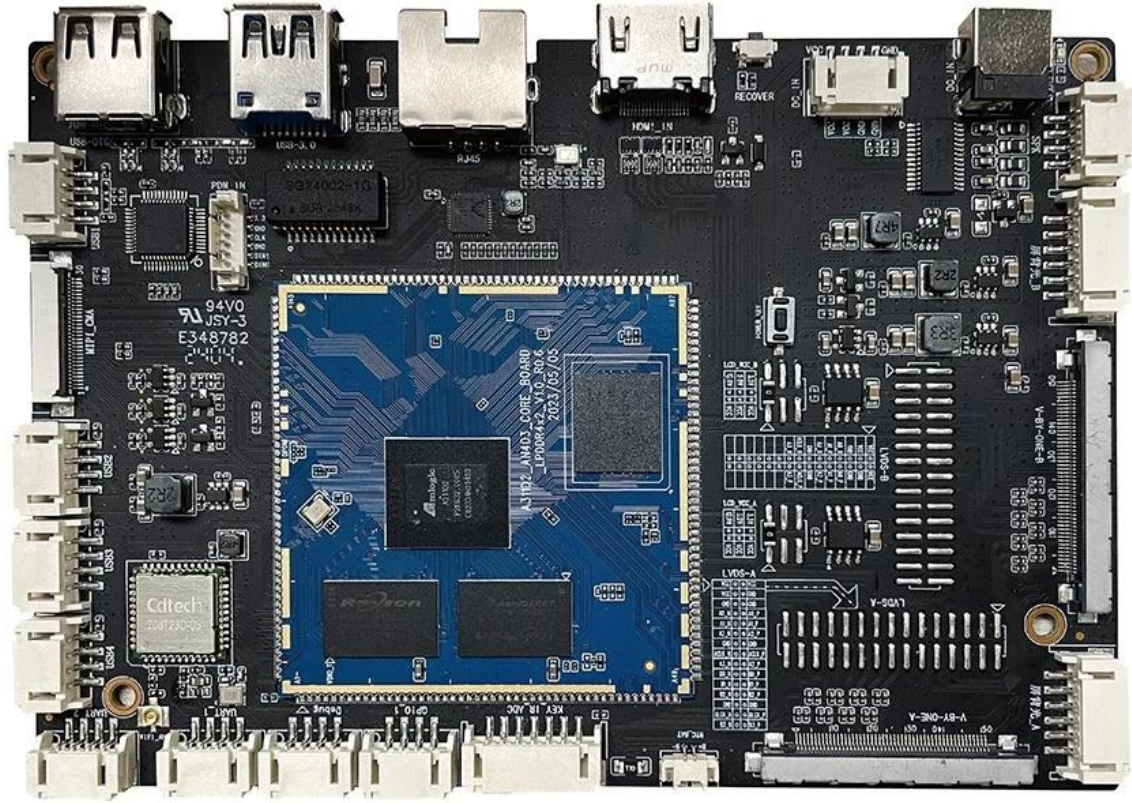

Android 13 4GB Veri depiřletim Sistemiu 4K ile Dijital Tabela Medya Oynaticısı

Özellikler

Model Numarası	Amlogic A311D2 Dijital Tabela Medya Oynaticısı
İřlemci	Amlogic A311D2 Dört Çekirdekli ARM Cortex-A73 Dört Çekirdekli Cortex-a53 Ana Frekans, 2,0 GHz'e kadar
GPU	ARM Mali-G52 MC4 (2EE), OpenGL ES 3.2, Vulkan 1.1 ve OpenCL 2.0
RAM	4GB (LPDDR4)
ROM	8 GB (16 GB/32 GB/64 GB İsteęe Baęlı, Maksimum 128 GB)
OS	Android 13
Wi-Fi / BT	2.4G Wi-Fi, BT5.2

Amlogic A311D2 Digital Signage, Android akıllı anakartına aittir ve genellikle akıllı ekran terminal ürünleri, video terminal ürünleri, endüstriyel otomasyon terminal ürünleri için uygundur ve genellikle reklam makineleri, dijital tabela, akıllı self-servis terminaller, akıllı perakende terminalleri için uygundur. O2O akıllı cihazlar, endüstriyel kontrol sunucuları, eğitim ekipmanları, robot cihazları vb.

Amlogic A311D2 Digital Signage anakart A311D2 Dört çekirdekli ARM cortex-A73 Gelişmiş 12nm işlem teknolojisine, yüksek performanslı, düşük güçlü ve yüksek hızlı önbellek uygulama işlemcisine sahip dört çekirdekli Cortex-a53 GPU, ARM Mali-G52 MC4 tarafından desteklenir (2EE), OpenGL ES 3.2, Vulkan 1.1 ve OpenCL 2.0, anakart aşağıdakilerle donatılmıştır: Android 13 sistemi, 2,0 GHz'e kadar ana frekans ve mükemmel performans ile.