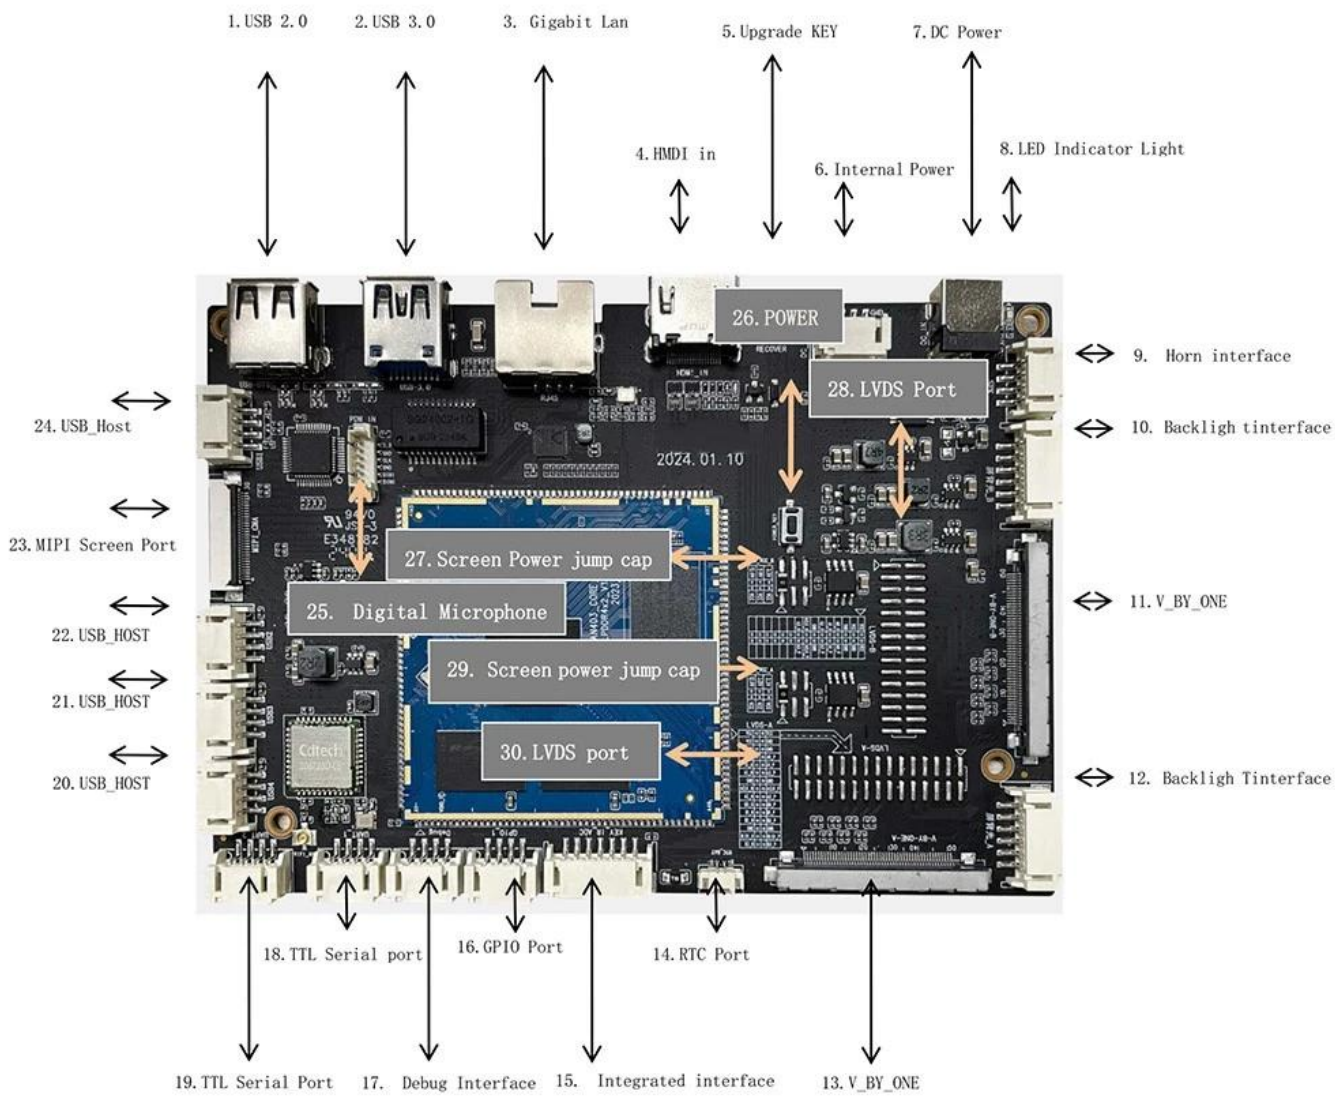

Dijital Tabela Oynatıcı Android 13 İşletim Sistemi

Özellikler	
Model Numarası	Amlogic A311D2 Dijital Tabela Medya Oynatıcısı
İşlemci	Amlogic A311D2 Dört Çekirdekli ARM Cortex-A73 Dört Çekirdekli Cortex-a53 Ana Frekans, 2,0 GHz'e kadar
GPU	ARM Mali-G52 MC4 (2EE), OpenGL ES 3.2, Vulkan 1.1 ve OpenCL 2.0
Veri depolama Sistemi	4GB (LPDDR4)
ROM	8 GB (16 GB/32 GB/64 GB İsteğe Bağlı, Maksimum 128 GB)
OS	Android 13
Wi-Fi / BT	2.4G Wi-Fi, BT5.2
G/Ç Bağlantı Noktası	
HDMI Girişi	HDMI 2.1 3840*2160@60Hz desteği
LVDS A çıkışı	1280*800 Çözünürlükle Çeşitli Boyut ve Çözünürlüklerdeki LCD Kırpma Ekranlarını destekler (Ekran Güç Kaynağı: 12V/5V/3,3V)
LVDS B çıkışı	2560*1600 Çözünürlükle Çeşitli Boyut ve Çözünürlüklerdeki LCD Kırpma Ekranlarını destekler (Ekran Güç Kaynağı: 12V/5V/3,3V)
V-BY-ONE A/Bway çıkışı	2560*1600 Çözünürlükle Çeşitli Boyut ve Çözünürlüklerdeki LCD Kırpma Ekranlarını destekler (Ekran Güç Kaynağı: 12V/5V/3,3V)
Ses ve Video Çıkışı	Sol ve Sağ Kanal Çıkışı, Dahili Çift 8Ω/9W Güç Amplifikatörleri
RTC Gerçek Zamanlı Saat	Zamanlayıcı Gücü Açma/Kapama
	2*Simüle MIC Girişi
	1*USB OTG
	1*USB3.0
	4* USB
Çıkış Arayüzü	2*TTL Mevcut Seri Bağlantı Noktaları
	2*12V Güç Arayüzü (DC Soket ve 4PIN_2.0 Ara Soket)
	1*RTC Güç Arayüzü
	Gigabit Uyarlanabilir Ernet Bağlantı Noktası
	2 * Arka Işık Arayüzü
	1*Entegre Arayüz(1*Açma/Kapama Düğmesi 2*ADC tuşu/LED/IR_IN Bağlantı Noktası)
Güncelleme Boyut	Yerel USB Yükseltmesini Destekleyin
	145mm*100mm

Amlogic A311D2 Digital Signage, Android akıllı anakartına aittir ve genellikle akıllı ekran terminal ürünleri, video terminal ürünleri, endüstriyel otomasyon terminal ürünleri için uygundur ve genellikle reklam makineleri, dijital tabela, akıllı self-servis terminaller, akıllı perakende terminalleri için uygundur. O2O akıllı cihazlar, endüstriyel kontrol sunucuları, eğitim ekipmanları, robot cihazları vb.