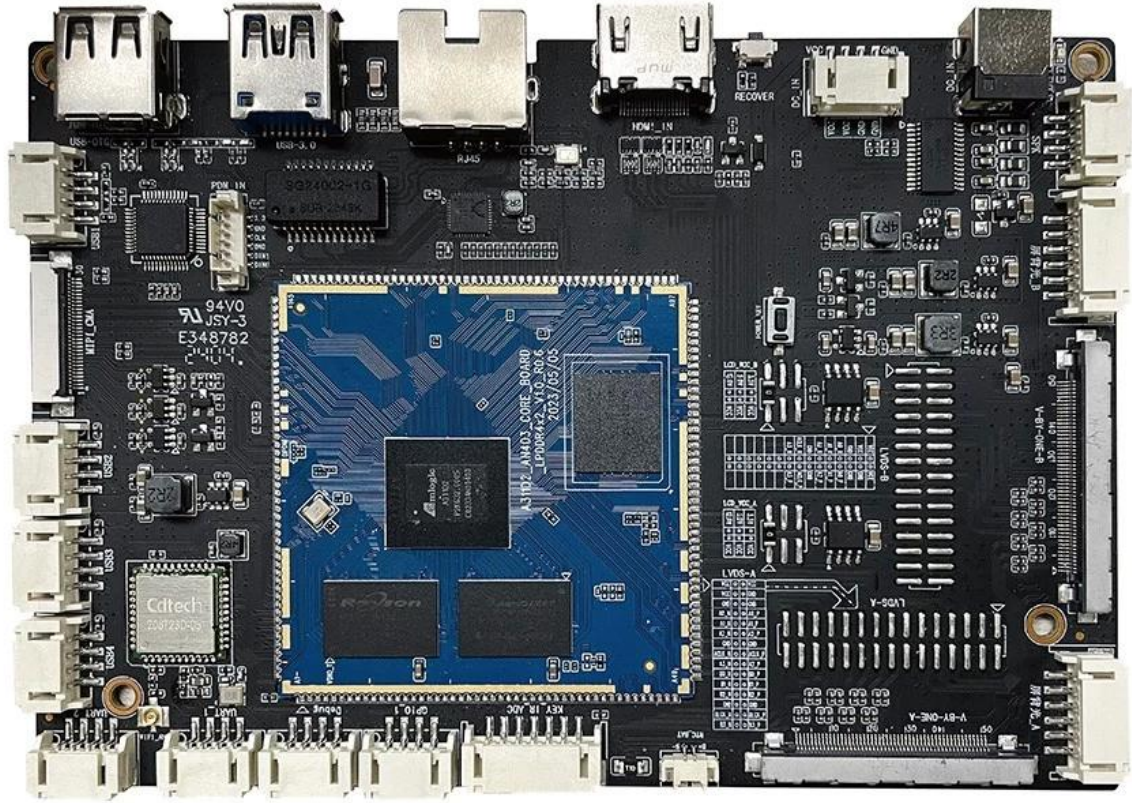

Dijital Tabela Oynatıcı Android 13 İşletim Sistemi

Özellikler	
Model Numarası	Amlogic A311D2 Dijital Tabela Medya Oynatıcısı
İşlemci	Amlogic A311D2 Dört Çekirdekli ARM Cortex-A73 Dört Çekirdekli Cortex-a53 Ana Frekans, 2,0 GHz'e kadar
GPU	ARM Mali-G52 MC4 (2EE), OpenGL ES 3.2, Vulkan 1.1 ve OpenCL 2.0
Veri depolama Sistemi	4GB (LPDDR4)
ROM	8 GB (16 GB/32 GB/64 GB İsteğe Bağlı, Maksimum 128 GB)
OS	Android 13
Wi-Fi / BT	2.4G Wi-Fi, BT5.2
G/Ç Bağlantı Noktası	
HDMI Girişi	HDMI 2.1 3840*2160@60Hz desteği
LVDS A çıkışı	1280*800 Çözünürlükle Çeşitli Boyut ve Çözünürlüklerdeki LCD Kırpma Ekranlarını destekler (Ekran Güç Kaynağı: 12V/5V/3,3V)
LVDS B çıkışı	2560*1600 Çözünürlükle Çeşitli Boyut ve Çözünürlüklerdeki LCD Kırpma Ekranlarını destekler (Ekran Güç Kaynağı: 12V/5V/3,3V)
V-BY-ONE A/Bway çıkışı	2560*1600 Çözünürlükle Çeşitli Boyut ve Çözünürlüklerdeki LCD Kırpma Ekranlarını destekler (Ekran Güç Kaynağı: 12V/5V/3,3V)
Ses ve Video Çıkışı	Sol ve Sağ Kanal Çıkışı, Dahili Çift 8Ω/9W Güç Amplifikatörleri
RTC Gerçek Zamanlı Saat	Zamanlayıcı Gücü Açma/Kapama
	2*Simüle MIC Girişi
	1*USB OTG
	1*USB3.0
	4* USB
Çıkış Arayüzü	2*TTL Mevcut Seri Bağlantı Noktaları
	2*12V Güç Arayüzü (DC Soket ve 4PIN_2.0 Ara Soket)
	1*RTC Güç Arayüzü
	Gigabit Uyarlanabilir Ernet Bağlantı Noktası
	2 * Arka Işık Arayüzü
	1*Entegre Arayüz(1*Açma/Kapama Düğmesi 2*ADC tuşu/LED/IR_IN Bağlantı Noktası)
Güncelleme Boyut	Yerel USB Yükseltmesini Destekleyin
	145mm*100mm

Amlogic A311D2 Digital Signage, Android akıllı anakartına aittir ve genellikle akıllı ekran terminal ürünleri, video terminal ürünleri, endüstriyel otomasyon terminal ürünleri için uygundur ve genellikle reklam makineleri, dijital tabela, akıllı self-servis terminaller, akıllı perakende terminalleri için uygundur. O2O akıllı cihazlar, endüstriyel kontrol sunucuları, eğitim ekipmanları, robot cihazları vb.