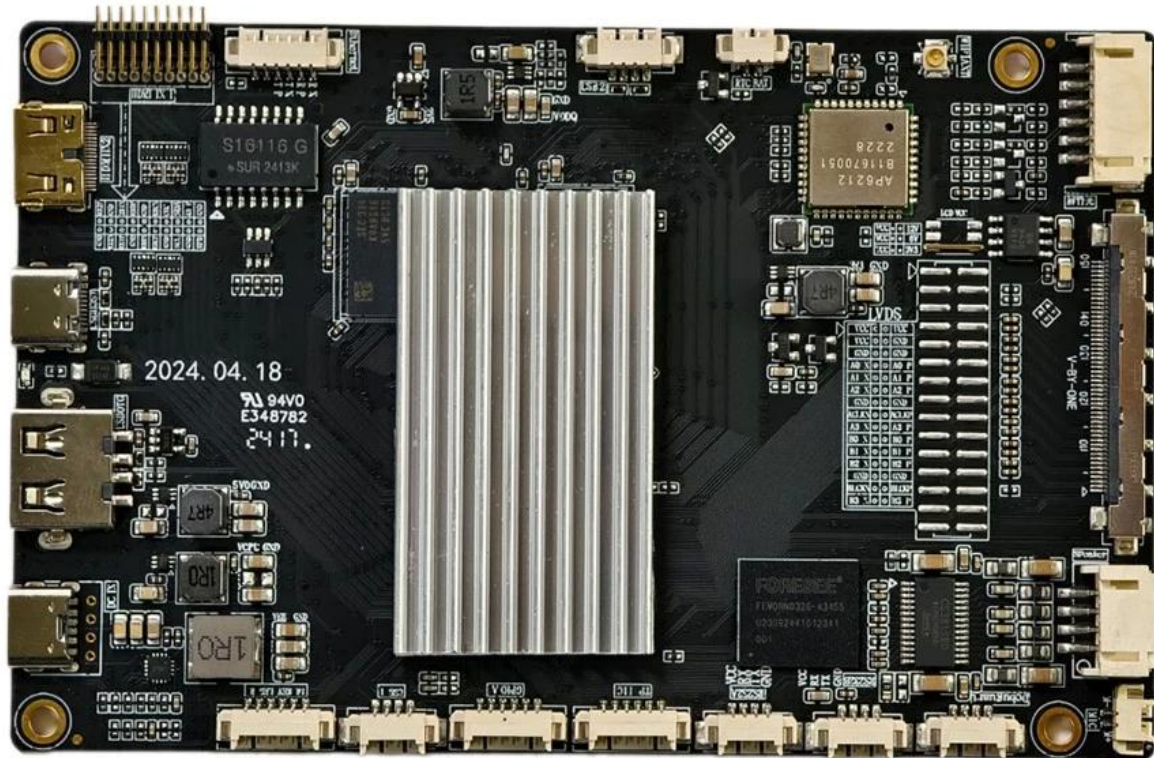

2024. 04. 18
94V0
E348782
2417.

S16116 G
SUR 2413K

AP6212
81670051
2228

FONCNEE
FTW09020C-3305
00002441072011
001

1R0

4R7

4R7