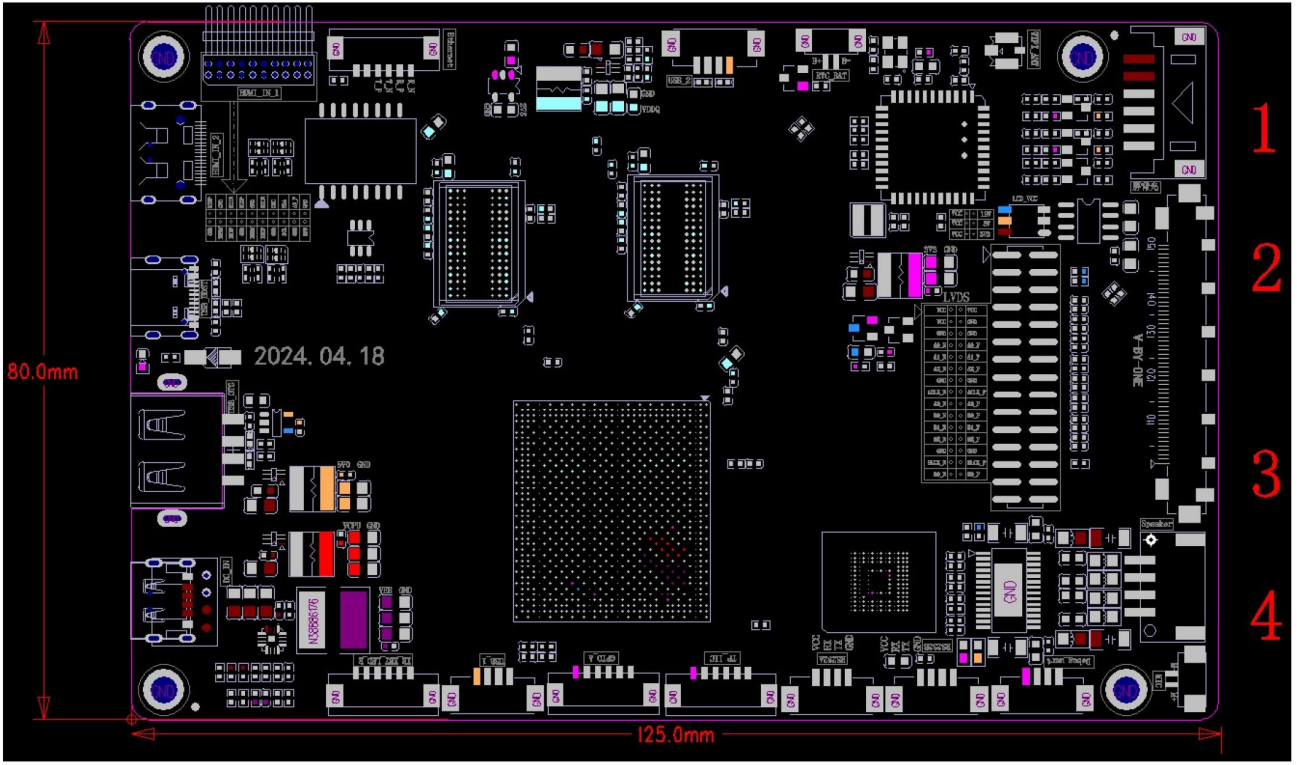

Amlogic T982'li Dijital Tabela Oynatıcıları

Özellikler

Model Numarası	Amlogic T982 Dijital Tabela Oynatıcıları
İşlemci	Amlogic T982 Dört Çekirdekli ARM Cortex-A55 İşlemci, 1,9 GHz'e kadar
GPU	ARM Mali-G52 MP2 OpenGL ES 3.2, Vulkan 1.1 ve OpenCL 2.0
Veri depiřletim Sistemi	2 GB
ROM	8GB (8GB/32GB/64GB İsteęe Baęlı)
OS	Android 13
Wi-Fi / BT	2,4Ghz (2,4G/5G İsteęe Baęlı); BT4.2

G/Ç Baęlantı Noktası

LVDS Çıkışı	1 Tek/Çift Kanal, Sürücü 50/60Hz LCD Ekran
V-BY-ONE Çıkışı	4K*2K@60Hz
Standart Ekran	
Arka Iřık Kontrol Arayüzü	12V, Etkinleřtir, PWM Dimmer;
USB2.0	1 * USBOTG, 1*USB2.0 Bir
Seri Baęlantı Noktası	1*RS232 1*TTL
Dięer Geniřletme Arayüzleri	Çok yollu IO arayüzü, ADC ve Düęme arayüzü
ernet	10/100M Hızlı Ethernet RJ45 Baęlantı Noktası
RTC	Zamanlayıcı Anahtarı
Güncelleme	Yerel USB ve OTA Yükseltmesini Destekleyin
Boyut	125mm*80mm

1R0

4R7

4R7

PCB: 4-Layer Board

Size: 80mm*125mm, Plate thickness 1.2mm

Screw hole specifications: $\Phi 3.0\text{mm} \times 4$

The **Amlogic T982'li Dijital Tabela Oynatıcıları** işletmelerin dijital içerik sunma biçiminde devrim yaratmak için tasarlanmış son teknoloji cihazlardır. Gelişmiş teknoloji tarafından desteklenmektedir **Amlogic T982 yonga seti** Bu oynatıcılar, güçlü performansı, enerji verimliliğini ve 4K ultra HD içerik için benzersiz desteği bir araya getirerek onları profesyonel dijital bilgi ekranı uygulamaları için mükemmel çözüm haline getiriyor.