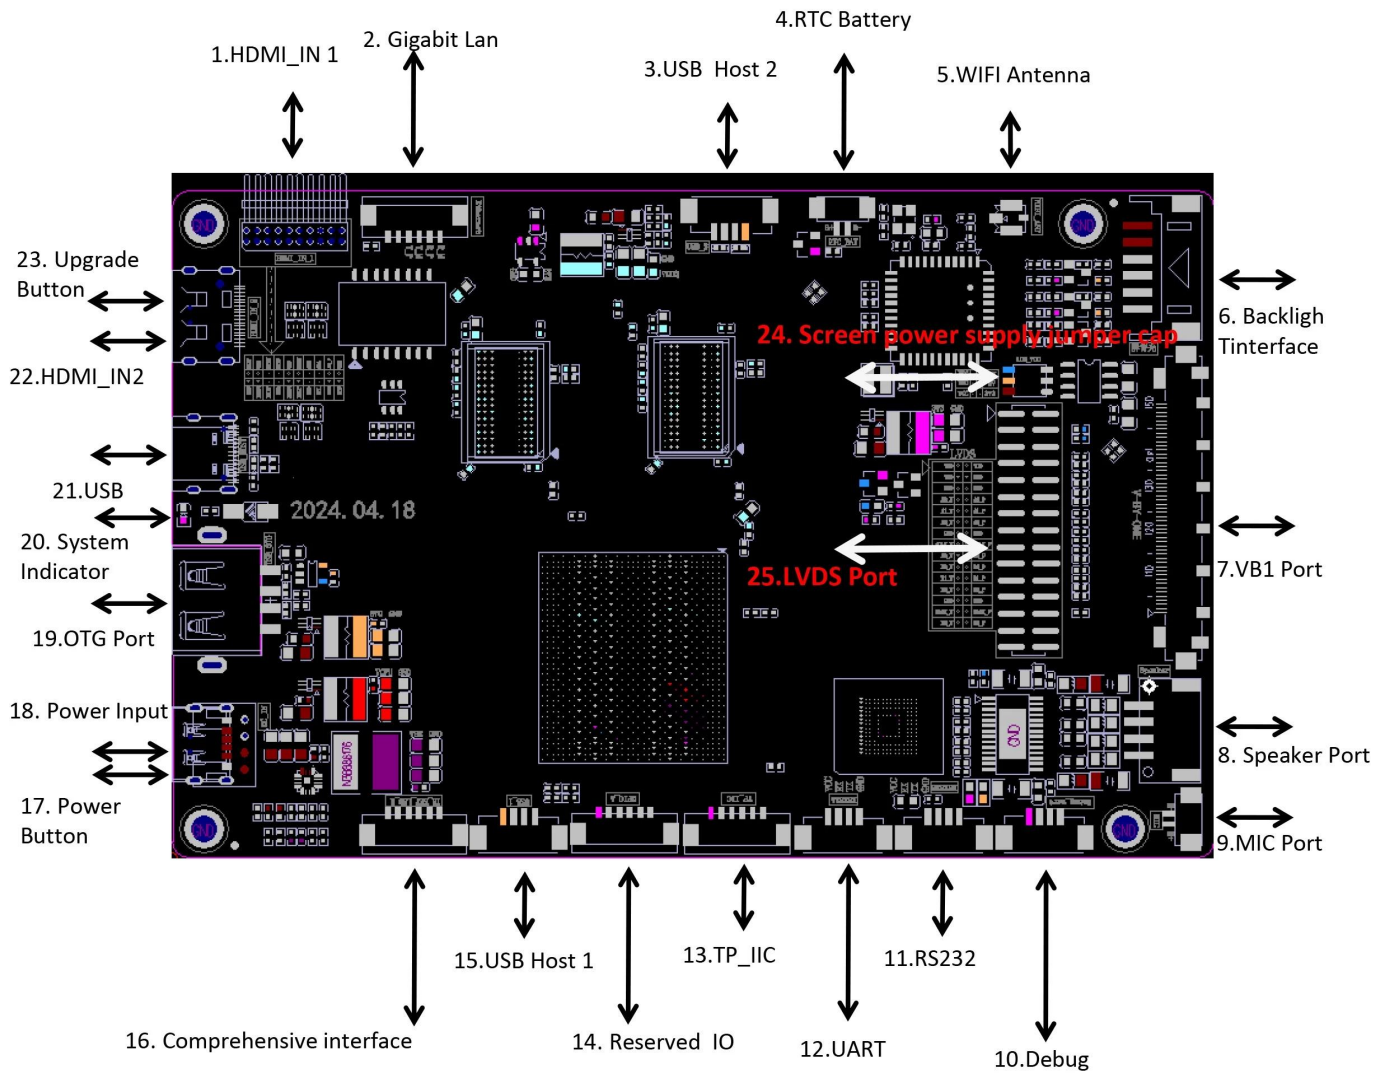

Amlogic T982'li Dijital Tabela Oynatıcıları

Özellikler

Model Numarası	Amlogic T982 Dijital Tabela Oynatıcıları
İşlemci	Amlogic T982 Dört Çekirdekli ARM Cortex-A55 İşlemci, 1,9 GHz'e kadar
GPU	ARM Mali-G52 MP2 OpenGL ES 3.2, Vulkan 1.1 ve OpenCL 2.0
Veri depiřletim Sistemi	2 GB
ROM	8GB (8GB/32GB/64GB İsteęe Baęlı)
OS	Android 13
Wi-Fi / BT	2,4Ghz (2,4G/5G İsteęe Baęlı); BT4.2

G/Ç Baęlantı Noktası

LVDS Çıkışı	1 Tek/Çift Kanal, Sürücü 50/60Hz LCD Ekran
V-BY-ONE Çıkışı	4K*2K@60Hz
Standart Ekran	
Arka Iřık Kontrol Arayüzü	12V, Etkinleřtir, PWM Dimmer;
USB2.0	1 * USBOTG, 1*USB2.0 Bir
Seri Baęlantı Noktası	1*RS232 1*TTL
Dięer Geniřletme Arayüzleri	Çok yollu IO arayüzü, ADC ve Düęme arayüzü
ernet	10/100M Hızlı Ethernet RJ45 Baęlantı Noktası
RTC	Zamanlayıcı Anahtarı
Güncelleme	Yerel USB ve OTA Yükseltmesini Destekleyin
Boyut	125mm*80mm

1R0

4R7

4R7

PCB: 4-Layer Board

Size: 80mm*125mm, Plate thickness 1.2mm

Screw hole specifications: $\Phi 3.0\text{mm} \times 4$

The **Amlogic T982'li Dijital Tabela Oynatıcıları** işletmelerin dijital içerik sunma biçiminde devrim yaratmak için tasarlanmış son teknoloji cihazlardır. Gelişmiş teknoloji tarafından desteklenmektedir **Amlogic T982 yonga seti** Bu oynatıcılar, güçlü performansı, enerji verimliliğini ve 4K ultra HD içerik için benzersiz desteği bir araya getirerek onları profesyonel dijital bilgi ekranı uygulamaları için mükemmel çözüm haline getiriyor.