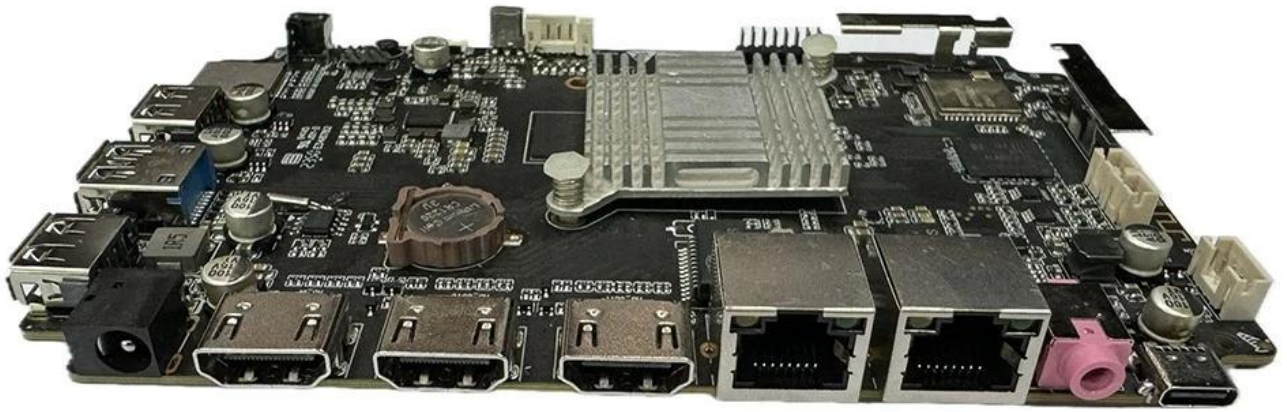

G/Ç Bağlantı Noktası

Güç Kaynağı	DC 12V/2A Güç AÇIK: Mavi
-------------	--------------------------

RTC	Destek
IR	Kızılötesi BT Sesli Uzaktan Kumanda
HDMI	HDMI ÇIKIŞI 1:HDMI 2.1/7680x4320@60Hz HDMI ÇIKIŞI 2:HDMI 2.1/4096x2304@60Hz HDMI GİRİŞİ:HDMI 2.0/HDMI 1.4b 4K x 2K video formatları(3840x2160p@24Hz/25Hz/30Hz ve 4096x2160p@24Hz)
Kulaklık	1 * 3,5 mm Bağlantı Noktası
ethernet	Ethernet 1:1*1000M(RGMII) Ethernet2:1*1000M
TF Kartı	1 * TF Kartı
USB bağlantı noktası	2*USB 2.0 (Ana Bilgisayar) 1*USB3.0 (Ana Bilgisayar)
Tip-C	1*Type C 3.0 (İndirme Bağlantı Noktası) Desteklenen Cihazlar

Typical Application Diagram – AIoT

giriş

Rockchip RK3588 Sekiz Çekirdekli Medya Oynatıcı, ev eğlence sisteminizde devrim yaratmak için tasarlanmış son teknoloji ürünü bir cihazdır. İster bir film tutkunu, ister bir oyuncu, ister en yeni programları ultra yüksek çözünürlükte izlemeyi seven biri olun, bu medya oynatıcı tüm ihtiyaçlarınızı karşılayacak güce ve özelliklere sahiptir. Gelişmiş donanımı, modern işletim sistemi ve en son akış teknolojilerine yönelik desteğiyle RK3588, bir medya oynatıcısından daha fazlasıdır; kapsamlı bir eğlence çözümüdür.

Güçlü Performans

Rockchip RK3588 Media Player'ın merkezinde, tüm uygulamalarda hızlı, sorunsuz performans sağlayan bir güç merkezi olan Octa Core işlemci bulunur. İster menülerde geziniyor, ister uygulamaları başlatıyor, ister 8K video içeriğini yayınlıyor olun, RK3588 bunların hepsini kolaylıkla halleder. 4 GB RAM, çoklu görev yeteneklerini daha da geliştirerek uygulamalar arasında geçiş yapmanıza veya herhangi bir yavaşlama olmadan birden fazla işlemi çalıştırmanıza olanak tanır. Bu güç ve verimlilik kombinasyonu, medya oynatıcınızın yalnızca iyi performans göstermesini sağlamakla kalmaz, aynı zamanda çalışma sırasında serin ve sessiz kalmasını da sağlar; bu da onu uzun film maratonları veya oyun seansları için ideal kılar.