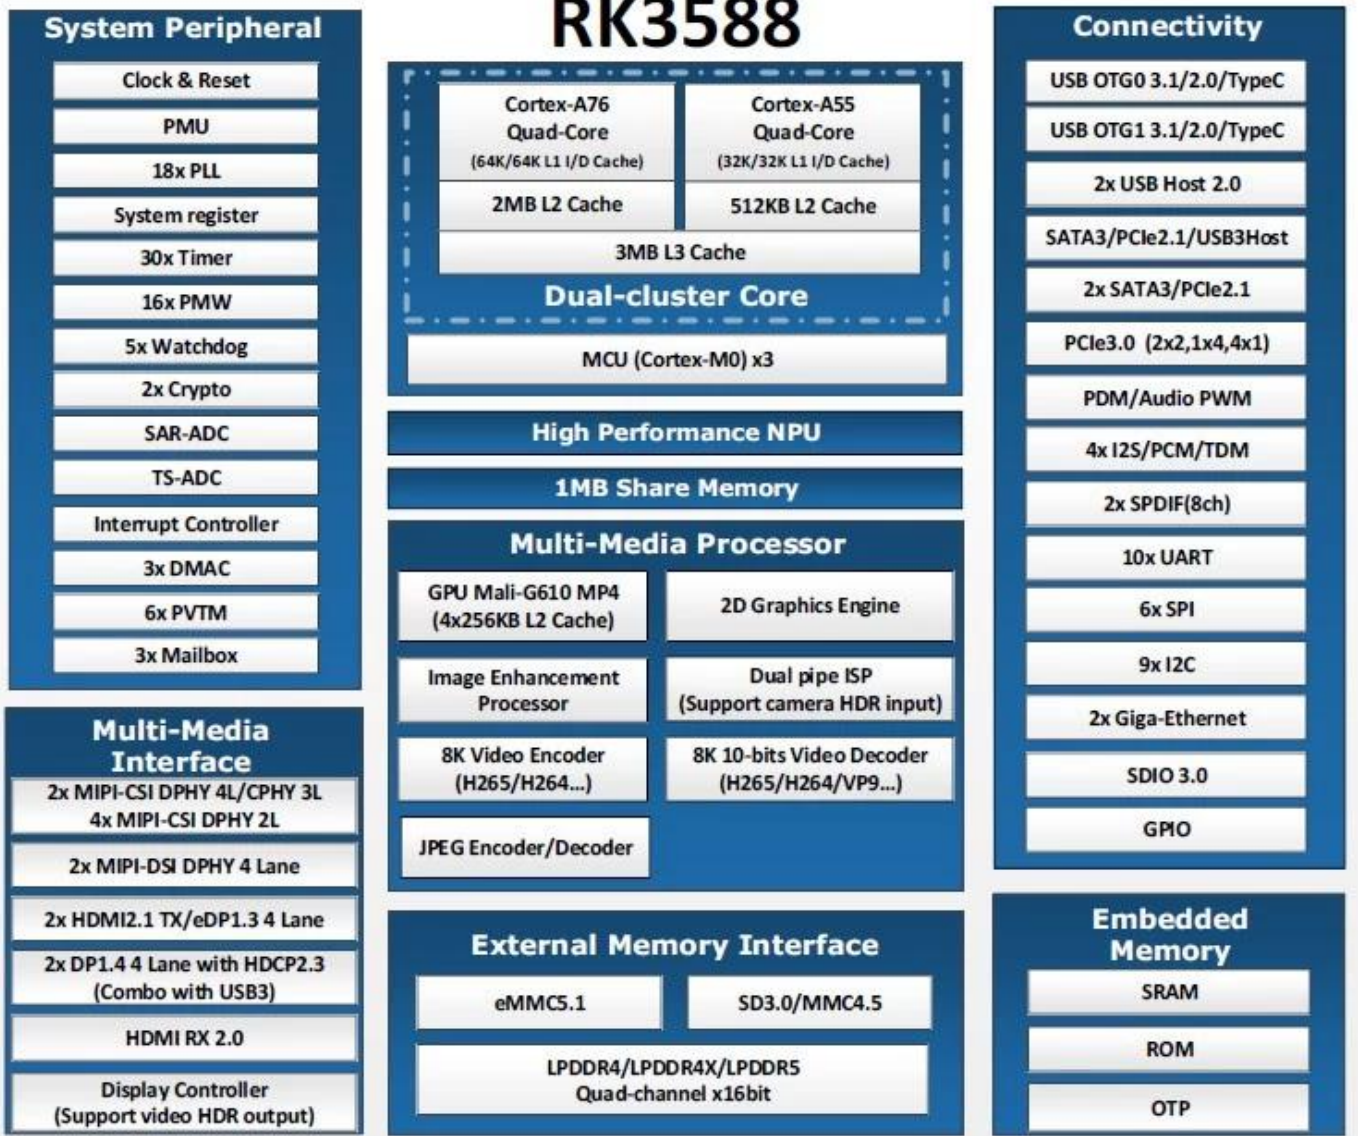

Rockchip RK3588 Sekiz Çekirdekli Medya Oynatıcıyla Yayın Deneyiminizi Yükseltin

Özellikler

Model Numarası	Rockchip RK3588 Akıllı Medya Oynatıcı
İşlemci	Rockchip RK3588 8 nm işlem, dört çekirdekli Cortex-A76 dört çekirdekli Cortex-A55
GPU	ARM Mali-G610 MC4 OpenGL ES 1.1/2.0/3.1/3.2 Vulkan 1.1, 1.2 OpenCL 1.1,1.2,2.0 Gömülü yüksek performanslı 2D görüntü hızlandırma modülü
NPU	6 TOPS (int4/int8/int16/FP16/BF16/TF32'yi destekler)
Veri depolama Sistemi	4 GB/8 GB (64 bit LPDDR4/LPDDR4x)
ROM	32G/64G/128G/256G (eMMC5.0/ 5.1)
Wifi	Tip IEEE 802.11a/b/g/n/ac/ax Sıklık Wi-Fi6 2,4 GHz/5,8 GHz (PCIe v3.0) Anten Tipi 2T2R
OS	Android 12 ve Çoklu Dil
Bluetooth	Bluetooth 5.0

G/Ç Bağlantı Noktası

Güç Kaynağı	DC 12V/2A Güç AÇIK: Mavi
-------------	--------------------------

RTC	Destek
IR	Kızılötesi BT Sesli Uzaktan Kumanda
HDMI	HDMI ÇIKIŞI 1:HDMI 2.1/7680x4320@60Hz HDMI ÇIKIŞI 2:HDMI 2.1/4096x2304@60Hz HDMI GİRİŞİ:HDMI 2.0/HDMI 1.4b 4K x 2K video formatları(3840x2160p@24Hz/25Hz/30Hz ve 4096x2160p@24Hz)
Kulaklık	1 * 3,5 mm Bağlantı Noktası
ethernet	Ethernet 1:1*1000M(RGMII) Ethernet2:1*1000M
TF Kartı	1 * TF Kartı
USB bağlantı noktası	2*USB 2.0 (Ana Bilgisayar) 1*USB3.0 (Ana Bilgisayar)
Tip-C	1*Type C 3.0 (İndirme Bağlantı Noktası) Desteklenen Cihazlar

Typical Application Diagram – AIoT

giriş

Rockchip RK3588 Sekiz Çekirdekli Medya Oynatıcı, ev eğlence sisteminizde devrim yaratmak için tasarlanmış son teknoloji ürünü bir cihazdır. İster bir film tutkunu, ister bir oyuncu, ister en yeni programları ultra yüksek çözünürlükte izlemeyi seven biri olun, bu medya oynatıcı tüm ihtiyaçlarınızı karşılayacak güce ve özelliklere sahiptir. Gelişmiş donanımı, modern işletim sistemi ve en son akış teknolojilerine yönelik desteğiyle RK3588, bir medya oynatıcısından daha fazlasıdır; kapsamlı bir eğlence çözümüdür.