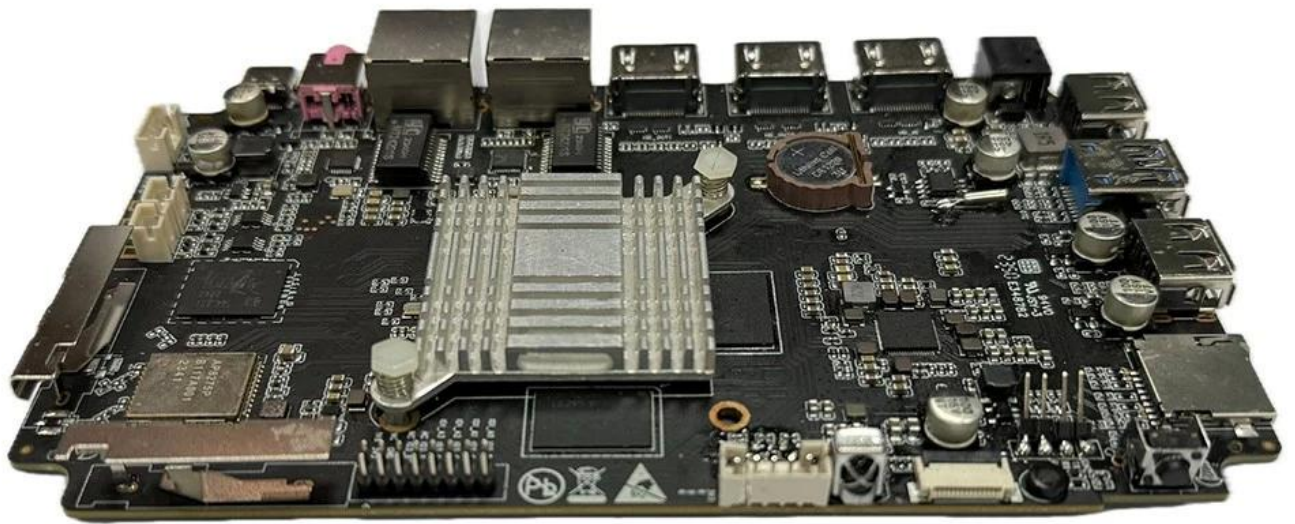

Rockchip RK3588 Sekiz Çekirdekli Medya Oynatıcıyla Yayın Deneyiminizi Yükseltin

Özellikler

Model Numarası	Rockchip RK3588 Akıllı Medya Oynatıcı
İşlemci	Rockchip RK3588 8 nm işlem, dört çekirdekli Cortex-A76 dört çekirdekli Cortex-A55
GPU	ARM Mali-G610 MC4 OpenGL ES 1.1/2.0/3.1/3.2 Vulkan 1.1, 1.2 OpenCL 1.1,1.2,2.0 Gömülü yüksek performanslı 2D görüntü hızlandırma modülü
NPU	6 TOPS (int4/int8/int16/FP16/BF16/TF32'yi destekler)
Veri depolama Sistemi	4 GB/8 GB (64 bit LPDDR4/LPDDR4x)
ROM	32G/64G/128G/256G (eMMC5.0/ 5.1)
Wifi	Tip IEEE 802.11a/b/g/n/ac/ax Sıklık Wi-Fi6 2,4 GHz/5,8 GHz (PCIe v3.0) Anten Tipi 2T2R
OS	Android 12 ve Çoklu Dil
Bluetooth	Bluetooth 5.0

Typical Application Diagram – AIoT

giriş

Rockchip RK3588 Sekiz Çekirdekli Medya Oynatıcı, ev eğlence sisteminizde devrim yaratmak için tasarlanmış son teknoloji ürünü bir cihazdır. İster bir film tutkunu, ister bir oyuncu, ister en yeni programları ultra yüksek çözünürlükte izlemeyi seven biri olun, bu medya oynatıcı tüm ihtiyaçlarınızı karşılayacak güce ve özelliklere sahiptir. Gelişmiş donanımı, modern işletim sistemi ve en son akış teknolojilerine yönelik desteğiyle RK3588, bir medya oynatıcısından daha fazlasıdır; kapsamlı bir eğlence çözümüdür.

Güçlü Performans

Rockchip RK3588 Media Player'ın merkezinde, tüm uygulamalarda hızlı, sorunsuz performans sağlayan bir güç merkezi olan Octa Core işlemci bulunur. İster menülerde geziniyor, ister uygulamaları başlatıyor, ister 8K video içeriğini yayınlıyor olun, RK3588 bunların hepsini kolaylıkla halleder. 4 GB RAM, çoklu görev yeteneklerini daha da geliştirerek uygulamalar arasında geçiş yapmanıza veya herhangi bir yavaşlama olmadan birden fazla işlemi çalıştırmanıza olanak tanır. Bu güç ve verimlilik kombinasyonu, medya oynatıcınızın yalnızca iyi performans göstermesini sağlamakla kalmaz, aynı zamanda çalışma sırasında serin ve sessiz kalmasını da sağlar; bu da onu uzun film maratonları veya oyun seansları için ideal kılar.