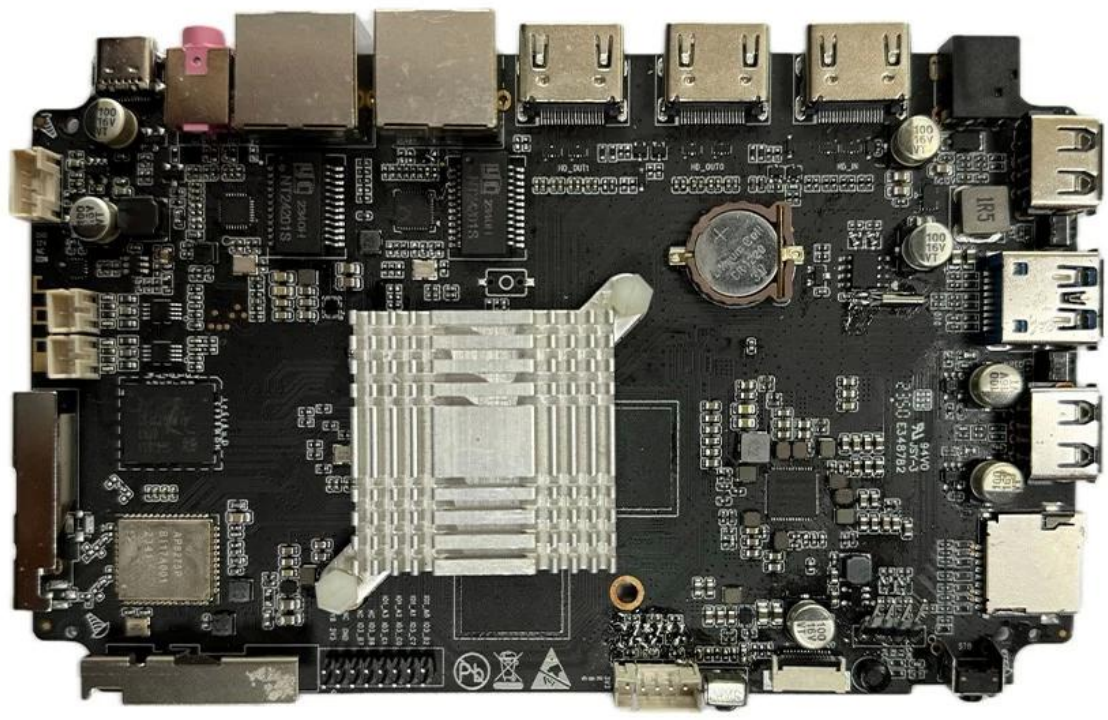

Rockchip RK3588 Sekiz Çekirdekli Medya Oynatıcıyla Yayın Deneyiminizi Yükseltin

Özellikler

Model Numarası	Rockchip RK3588 Akıllı Medya Oynatıcı
İşlemci	Rockchip RK3588 8 nm işlem, dört çekirdekli Cortex-A76 dört çekirdekli Cortex-A55
GPU	ARM Mali-G610 MC4 OpenGL ES 1.1/2.0/3.1/3.2 Vulkan 1.1, 1.2 OpenCL 1.1,1.2,2.0 Gömülü yüksek performanslı 2D görüntü hızlandırma modülü
NPU	6 TOPS (int4/int8/int16/FP16/BF16/TF32'yi destekler)
Veri depolama Sistemi	4 GB/8 GB (64 bit LPDDR4/LPDDR4x)
ROM	32G/64G/128G/256G (eMMC5.0/ 5.1)
Wifi	Tip IEEE 802.11a/b/g/n/ac/ax Sıklık Wi-Fi6 2,4 GHz/5,8 GHz (PCIe v3.0) Anten Tipi 2T2R
OS	Android 12 ve Çoklu Dil
Bluetooth	Bluetooth 5.0

Typical Application Diagram – AIoT

giriş

Rockchip RK3588 Sekiz Çekirdekli Medya Oynatıcı, ev eğlence sisteminizde devrim yaratmak için tasarlanmış son teknoloji ürünü bir cihazdır. İster bir film tutkunu, ister bir oyuncu, ister en yeni programları ultra yüksek çözünürlükte izlemeyi seven biri olun, bu medya oynatıcı tüm ihtiyaçlarınızı karşılayacak güce ve özelliklere sahiptir. Gelişmiş donanımı, modern işletim sistemi ve en son akış teknolojilerine yönelik desteğiyle RK3588, bir medya oynatıcısından daha fazlasıdır; kapsamlı bir eğlence çözümüdür.