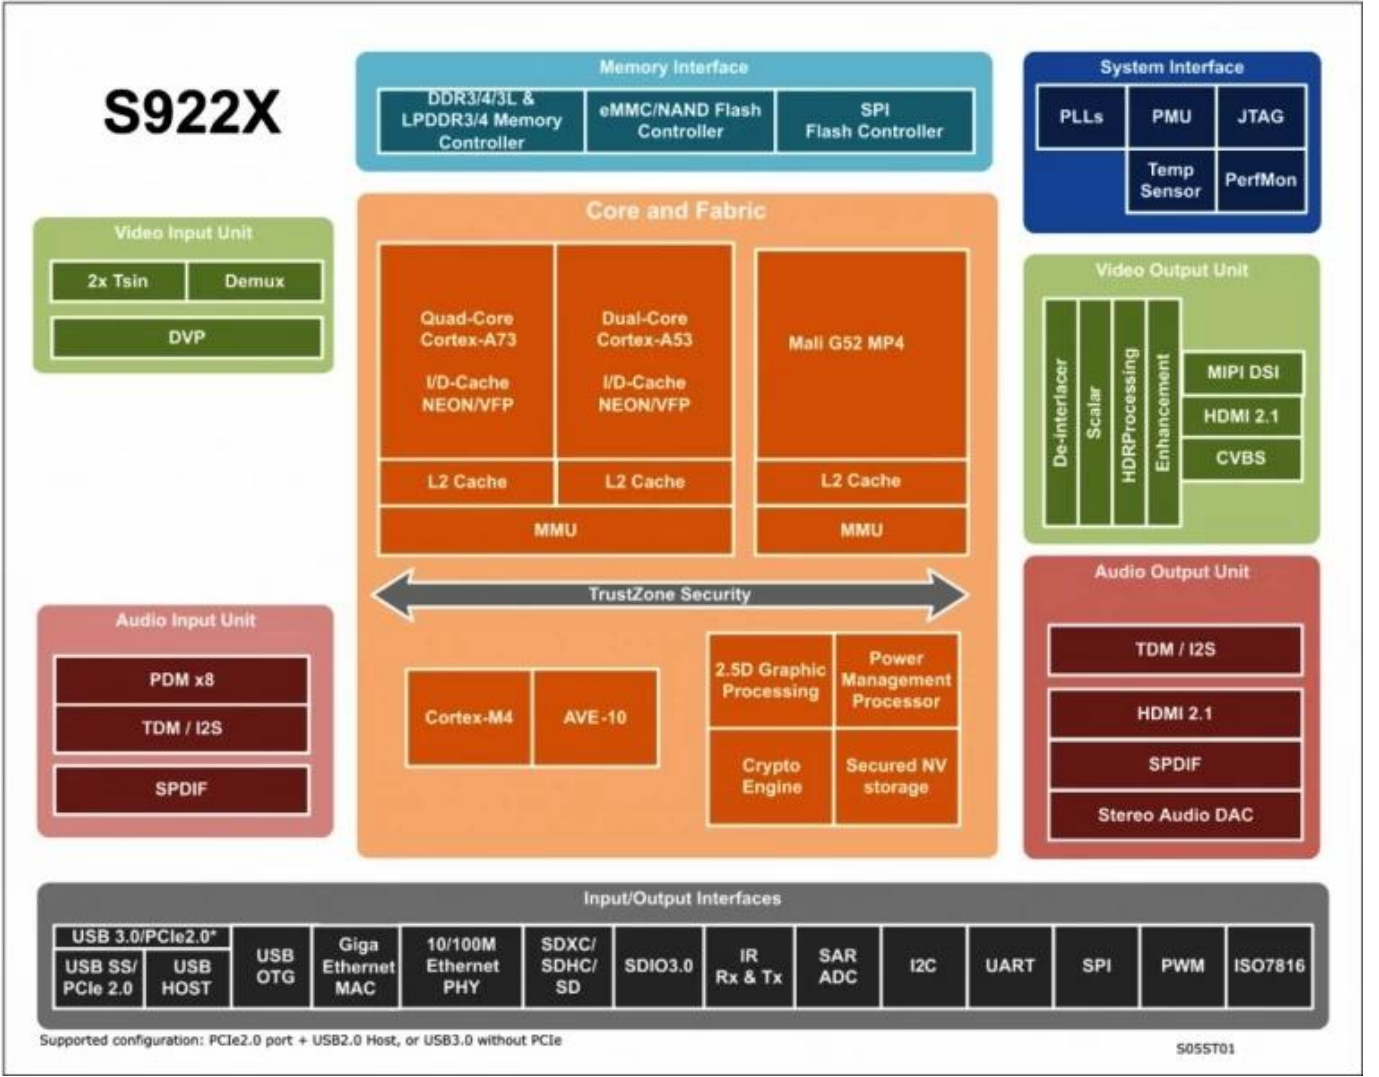

The **Amlogic S922X Octa Çekirdekli Android 9'lu İnternet TV Kutusu** Yayın meraklıları için mükemmel hız, güç ve işlevsellik karışımını sunan son teknoloji ürünü bir eğlence çözümü sunar. Özünde güçlü olan **Amlogic S922X Sekiz Çekirdekli işlemci** Sorunsuz çalışma ve yüksek hızlı performans sağlayarak 4K içerik akışı, medya oynatma ve uygulama çoklu görevleri için idealdir. İster en yeni filmleri izleyin, ister canlı spor yayınlarını izleyin, ister Android tabanlı oyunlar oynayın, bu cihaz kusursuz bir deneyim sağlar.

İle **4GB RAM** sayesinde cihaz, akışınızı veya oyun oynamanızı yavaşlatmadan arka planda çalışan birden fazla uygulamayı yönetmek için yeterli bellek sağlar. **16GB dahili depolama** depolamayı harici sürücüler aracılığıyla genişletme seçeneğiyle birlikte uygulamaları, medya dosyalarını ve indirilenleri depolamak için geniş alan sunar. Donanım konfigürasyonu, yüksek performans ve güvenilirliğe ihtiyaç duyanlar için tasarlanmış olup, TV kutusunun yoğun kullanım koşullarında bile sorunsuz çalışmasını sağlar.

Öne çıkan özelliklerden biri de desteğidir. **4K Ultra HD** ile çözünürlük **HDR10** and **Dolby Vision** Canlı renkler, daha derin kontrastlar ve gerçekçi ayrıntılarla üstün görüntü kalitesi sağlar. Bu özellik, standart televizyonunuzu son teknoloji ürünü bir medya merkezine dönüştürerek oturma odanızda sinema benzeri bir deneyim sunar. **Mali-G52 GPU** sisteme entegre edilmesi grafik performansını daha da geliştirerek 4K akışlarınızın herhangi bir gecikme veya takılma olmadan oynatılmasını sağlar.

Bağlantı, bu TV kutusunun bir başka güçlü noktasıdır. İle **çift bantlı Wi-Fi** (2,4 GHz ve 5 GHz) cihaz, kesintisiz akış için daha hızlı, daha güvenilir bağlantılar sağlar. **Bluetooth4.1** işlevsellik,