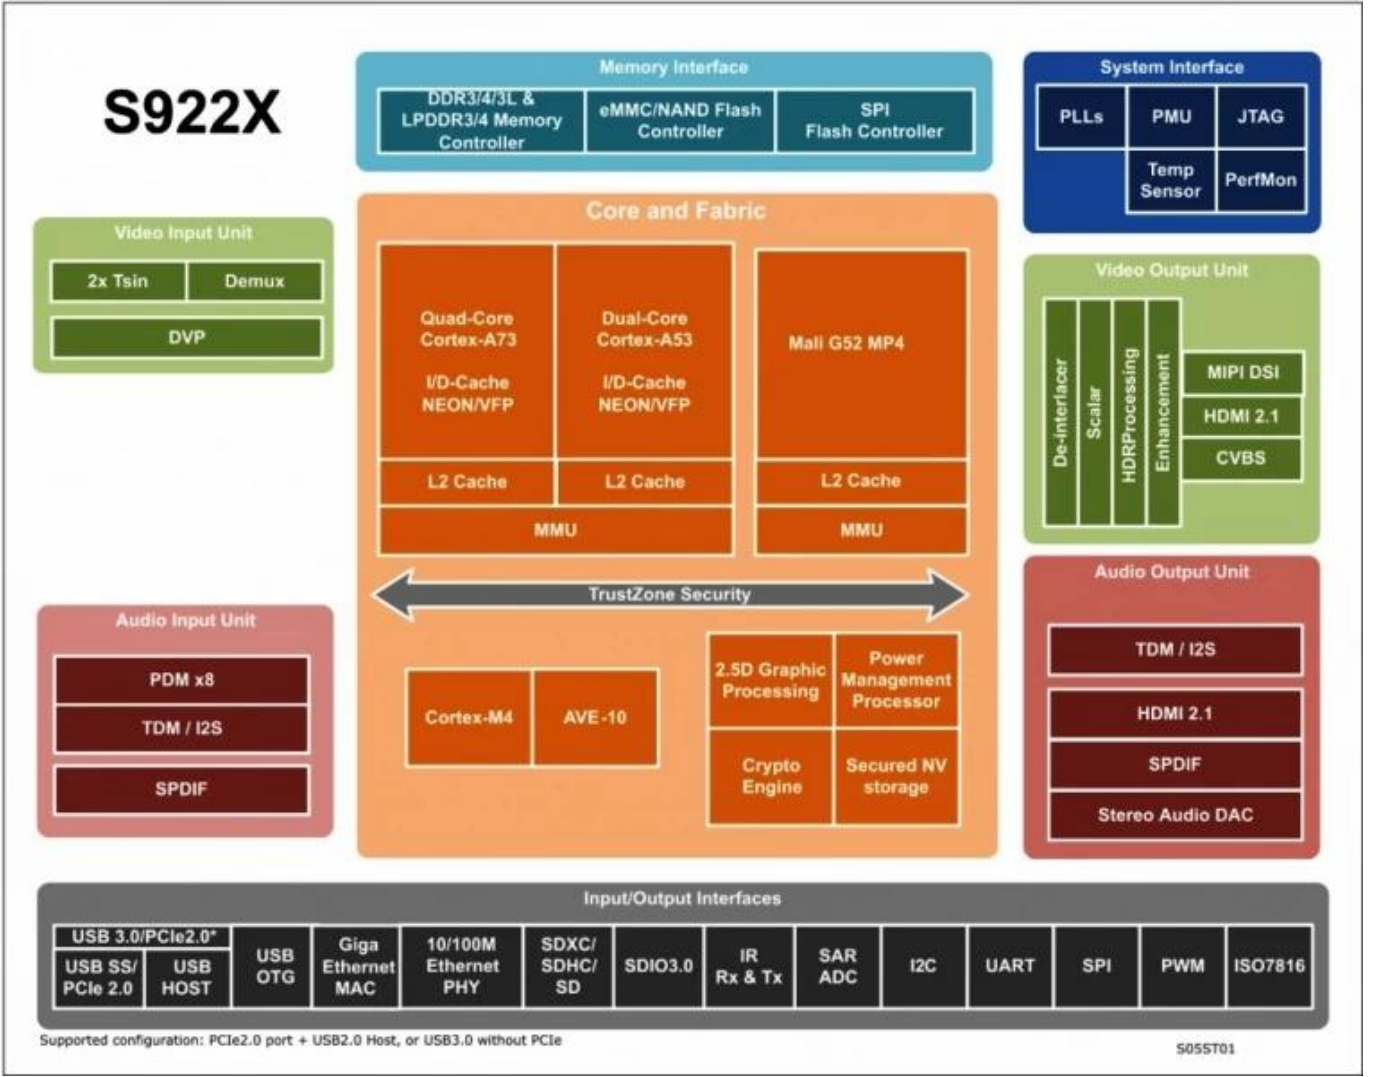

The **Amlogic S922X Sekiz Çekirdekli Android 9'lu OTT TV Kutusu** yüksek kaliteli akış ve gelişmiş multimedia deneyimleri sunmak için özel olarak tasarlanmış güçlü ve çok yönlü bir medya oynatıcısıdır. Tarafından desteklenmektedir **Amlogic S922X Sekiz Çekirdekli işlemci**Bu cihaz, hızlı, sorunsuz ve verimli akış isteyenler için üstün performans sağlar. Senkronize çalışan sekiz çekirdekli, optimum işlem gücünü sağlar ve **4K Ultra HD** hiç ter dökmeden içerik. İster en yeni filmleri izliyor, ister canlı şovları yayınlıyor, ister video oyunları oynuyor olun, S922X tutarlı, yüksek kaliteli performans sunar.

Kutu destekliyor **HDR10** and **Dolby Vision**, gelişmiş kontrast, daha canlı renkler ve gerçekçi görüntülerle birlikte görsel olarak büyüleyici bir deneyim yaratıyor. kombinasyonu **Mali-G52 GPU** ve bu gelişmiş donanım, en zorlu 4K içeriğin bile sorunsuz oynatılmasına olanak tanır. Yayınladığınız içerik türü ne olursa olsun izleme deneyiminiz sürükleyici ve sinema benzeri bir deneyim yaşayacak.

Devam ediyor **Android 9**OTT TV Kutusu, çok çeşitli eğlence seçeneklerine erişmenizi sağlar. **Google Play Store**. Netflix, Amazon Prime Video, Disney, YouTube ve diğerleri gibi popüler akış uygulamalarını kolayca yükleyebilirsiniz. Android platformu ayrıca çeşitli oyun uygulamalarını, sosyal medya platformlarını ve üretkenlik araçlarını da destekleyerek TV'nizi hepsi bir arada eğlence merkezine dönüştürür. **kullanıcı dostu arayüz** sezgiseldir ve kullanıcıların farklı uygulamalar ve ayarlar arasında gezinmesini kolaylaştırır. Ayrıca düzenli Android güncellemeleri, en yeni özellikler ve güvenlik yamalarıyla güncel kalmanızı sağlar.