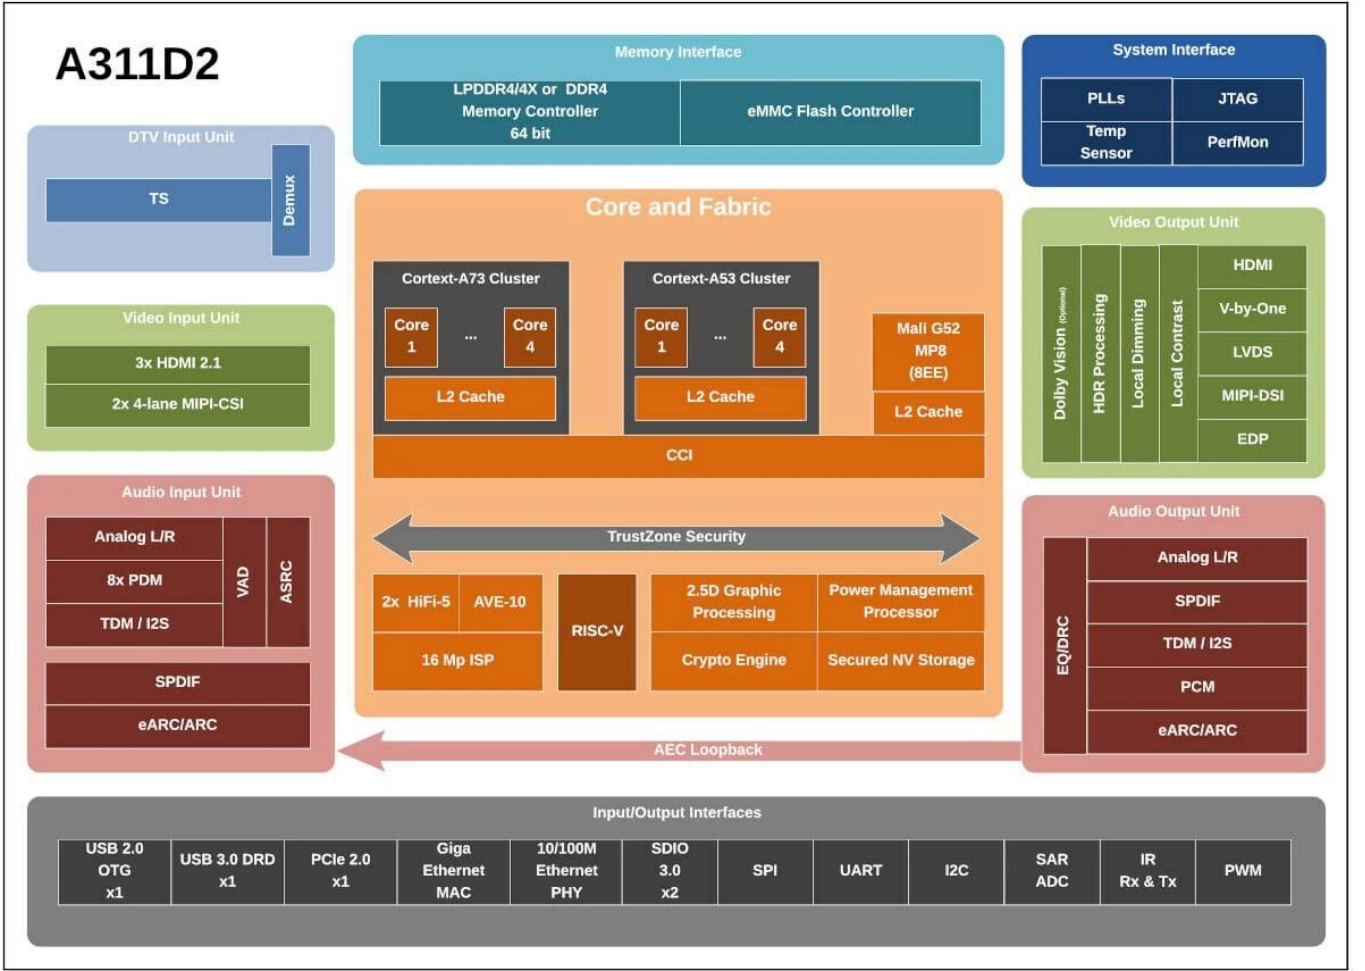

T085T01

Eğlence deneyiminizi yeni boyutlara taşımak için tasarlanmış yüksek performanslı cihaz. Gelişmiş Dört Çekirdekli A311D2 yonga seti ile desteklenen ve Android 11 işletim sistemi üzerinde çalışan bu akışlı medya oynatıcı, güç, hız ve son teknoloji arasında mükemmel bir denge sunar. İster film akışı yapıyor, ister oyun oynuyor, ister uygulamalara göz atıyor olun, A311D2 kusursuz ve duyarlı bir performans sunarak, medya oynatıcılarından en iyisini talep eden kullanıcılar için idealdir.

Bu medya oynatıcının öne çıkan özelliklerinden biri de **8K Ultra HD çözünürlük** Destek. Bu, benzersiz netlik, keskinlik ve ayrıntıya sahip nefes kesen görsellerin keyfini çıkarabileceğiniz anlamına gelir. Dahil edilmesi **V-by-One teknolojisi** veri aktarımını geliştirerek 8K video gibi yüksek bant genişliğine sahip içeriklerde bile kesintisiz ve kesintisiz oynatma sağlar. Bu gelişmiş teknoloji, hızlı, yüksek kaliteli sinyal iletimine olanak tanır, gecikmeyi en aza indirir ve gerçekten sürükleyici bir izleme deneyimi sunar.

İle **Wi-Fi 6** Desteğiyle Dört Çekirdekli A311D2 Medya Oynatıcı, inanılmaz yüksek hızlarla bağlantıda kalmanızı sağlar. Wi-Fi 6, özellikle birden fazla cihazın aynı anda bağlandığı ortamlarda daha istikrarlı ve verimli bir bağlantı sunuyor. Bu, yoğun internet bant genişliği kullanırken bile ara belleğe alma veya gecikme sıkıntısı yaşamadan yüksek çözünürlükte akışın keyfini çıkarmanızı sağlar.

Cihaz aşağıdakilerle donatılmıştır: **4GB RAM** birden fazla uygulamayı ve görevi aynı anda, yavaşlamadan yürütmesine olanak tanır. İster 8K yayın yapıyor, ister büyük dosyalar indiriyor, ister uygulamalar arasında çoklu görev yapıyor olun, Dört Çekirdekli A311D2 ihtiyacınızı karşılar. Ayrıca, **64GB dahili depolama** En sevdiğiniz uygulamaları, filmleri ve oyunları depolamak için size geniş alan sağlar. Harici bir SD kart kullanarak depolama alanını daha da genişletme seçeneği sayesinde, eğlence içeriğiniz için asla yeriniz kalmayacak.