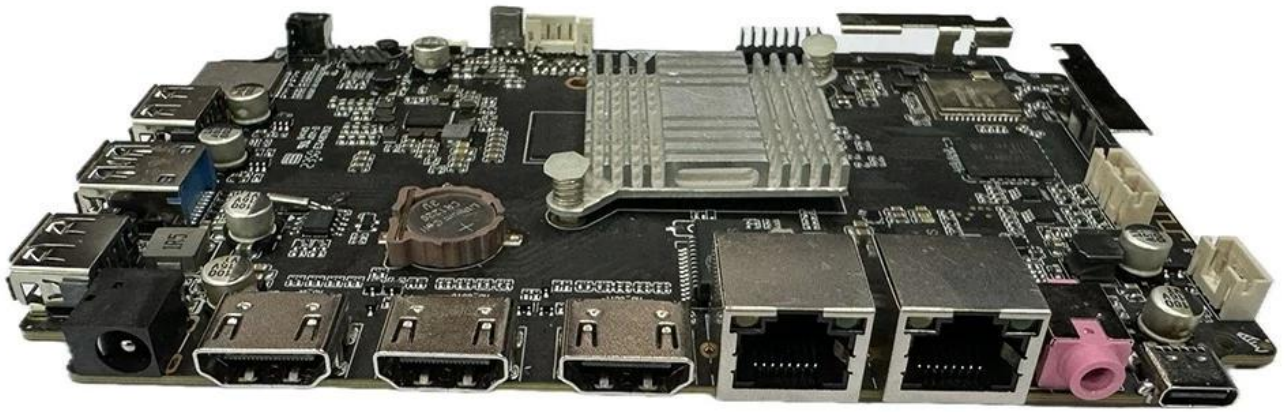

G/Ç Bağlantı Noktası

Güç Kaynağı	DC 12V/2A Güç AÇIK: Mavi
-------------	--------------------------

RTC	Destek
IR	Kızılötesi BT Sesli Uzaktan Kumanda
HDMI	HDMI ÇIKIŞI 1:HDMI 2.1/7680x4320@60Hz HDMI ÇIKIŞI 2:HDMI 2.1/4096x2304@60Hz HDMI GİRİŞİ:HDMI 2.0/HDMI 1.4b 4K x 2K video formatları(3840x 2160p@24Hz/25Hz/30Hz ve 4096x2160p@24Hz)
Kulaklık	1 * 3,5 mm Bağlantı Noktası
ethernet	Ethernet 1:1*1000M(RGMII) Ethernet2:1*1000M
TF Kartı	1 * TF Kartı
USB bağlantı noktası	2*USB 2.0 (Ana Bilgisayar) 1*USB3.0 (Ana Bilgisayar)
Tip-C	1*Type C 3.0 (İndirme Bağlantı Noktası) Desteklenen Cihazlar

Typical Application Diagram – AIoT

giriş

RK3588 Android TV Kutusu, ev eğlence deneyiminizi yeni boyutlara taşımak için tasarlanmış son teknoloji ürünü bir cihazdır. Güçlü donanımı, gelişmiş yazılımı ve son teknoloji özellikleriyle bu TV kutusu, performanstan veya görsel kaliteden ödün vermeyi reddeden kullanıcılar için tasarlanmıştır. İster en yeni filmleri etkileyici 8K çözünürlükte yayınlıyor olun, ister minimum gecikmeyle oyun oynuyor olun, ister uygulamalar arasında çoklu görev yapıyor olun, RK3588 benzersiz bir deneyim sunar.

Eşsiz İşleme Gücü

RK3588 Android TV Kutusu'nun kalbinde, tüm eğlence ihtiyaçlarınız için hızlı, duyarlı performans sağlayan Sekiz Çekirdekli bir işlemci bulunur. 4 GB RAM ile birleştiğinde bu cihaz, yüksek tanımlı içerik akışından karmaşık Android uygulamalarını çalıştırmaya kadar en zorlu uygulamaları bile kolaylıkla çalıştırabilir. İşlemcinin mimarisi verimlilik için optimize edilmiştir, gereksiz güç tüketimi olmadan güçlü performans elde etmenizi sağlar, bu da onu eviniz için hem yüksek performanslı hem de enerji açısından verimli bir seçim haline getirir.