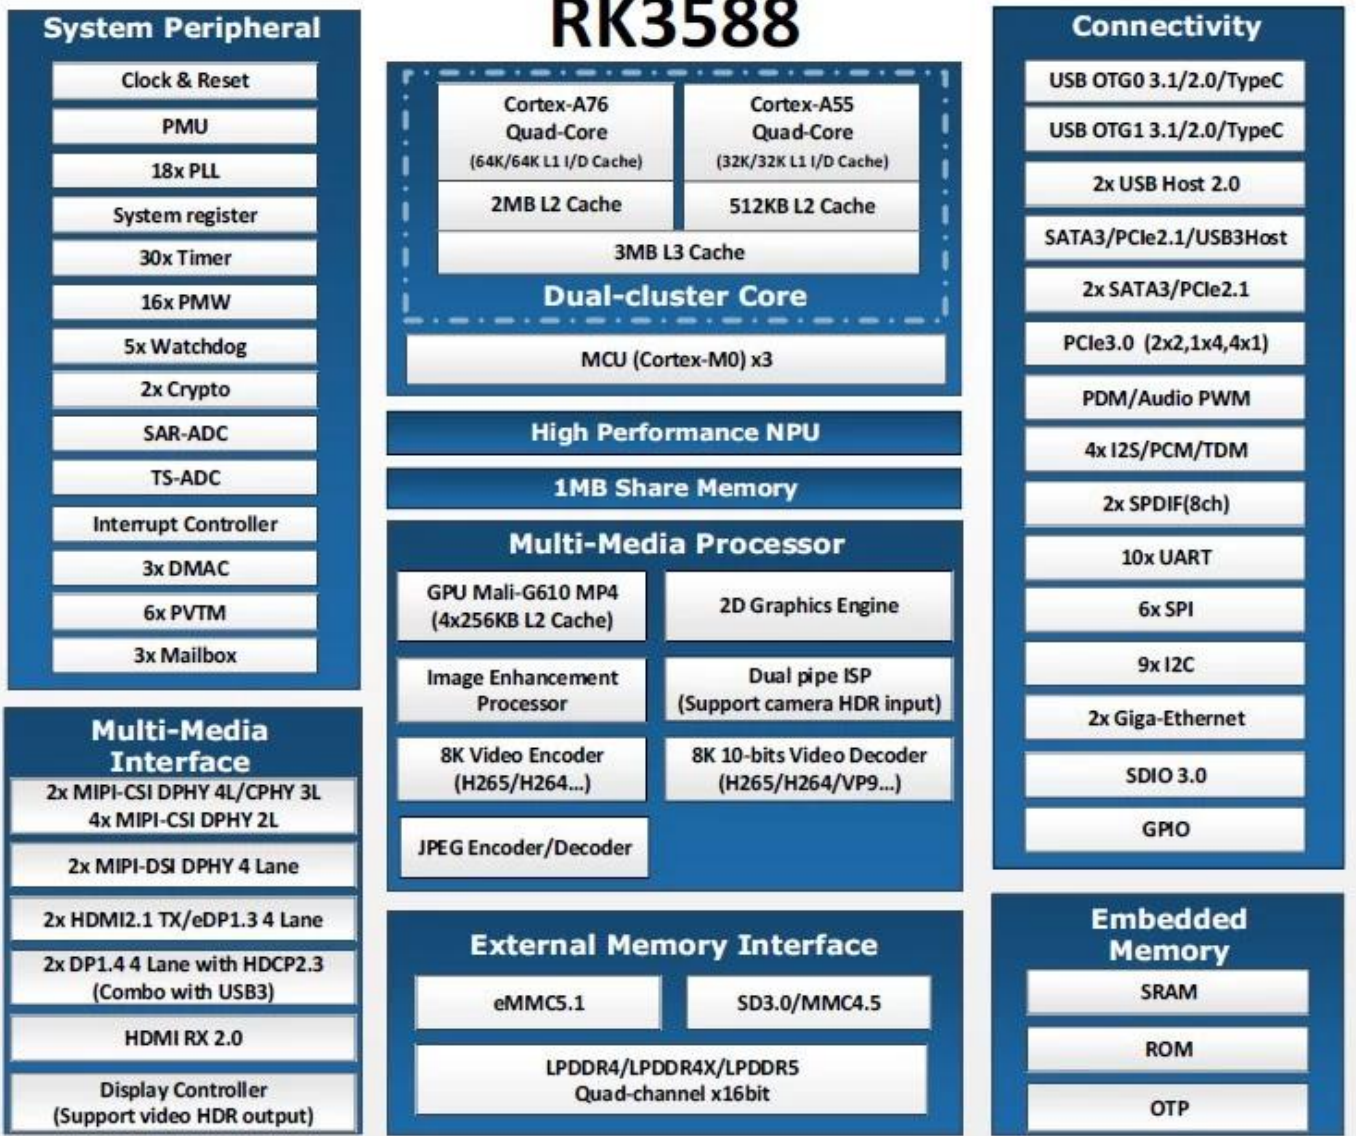

RK3588 Android TV Kutusu: Güç, Hız ve Ultra HD Akışı BİRleştiriyor

Özellikler

Model Numarası	Rockchip RK3588 Akıllı TV Kutusu
İşlemci	Rockchip RK3588 8 nm işlem, dört çekirdekli Cortex-A76 dört çekirdekli Cortex-A55
GPU	ARM Mali-G610 MC4 OpenGL ES 1.1/2.0/3.1/3.2 Vulkan 1.1, 1.2 OpenCL 1.1,1.2,2.0 Gömülü yüksek performanslı 2D görüntü hızlandırma modülü
NPU	6 TOPS (int4/int8/int16/FP16/BF16/TF32'yi destekler)
Veri depolama Sistemi	4 GB/8 GB (64 bit LPDDR4/LPDDR4x)
ROM	32G/64G/128G/256G (eMMC5.0/ 5.1)
Wifi	Tip IEEE 802.11a/b/g/n/ac/ax Sıklık Wi-Fi6 2,4 GHz/5,8 GHz (PCIe v3.0) Anten Tipi 2T2R
OS	Android 12 ve Çoklu Dil
Bluetooth	Bluetooth 5.0

G/Ç Bağlantı Noktası

Güç Kaynağı	DC 12V/2A Güç AÇIK: Mavi
-------------	--------------------------

RTC	Destek
IR	Kızılötesi BT Sesli Uzaktan Kumanda
HDMI	HDMI ÇIKIŞI 1:HDMI 2.1/7680x4320@60Hz HDMI ÇIKIŞI 2:HDMI 2.1/4096x2304@60Hz HDMI GİRİŞİ:HDMI 2.0/HDMI 1.4b 4K x 2K video formatları(3840x 2160p@24Hz/25Hz/30Hz ve 4096x2160p@24Hz)
Kulaklık	1 * 3,5 mm Bağlantı Noktası
ethernet	Ethernet 1:1*1000M(RGMII) Ethernet2:1*1000M
TF Kartı	1 * TF Kartı
USB bağlantı noktası	2*USB 2.0 (Ana Bilgisayar) 1*USB3.0 (Ana Bilgisayar)
Tip-C	1*Type C 3.0 (İndirme Bağlantı Noktası) Desteklenen Cihazlar