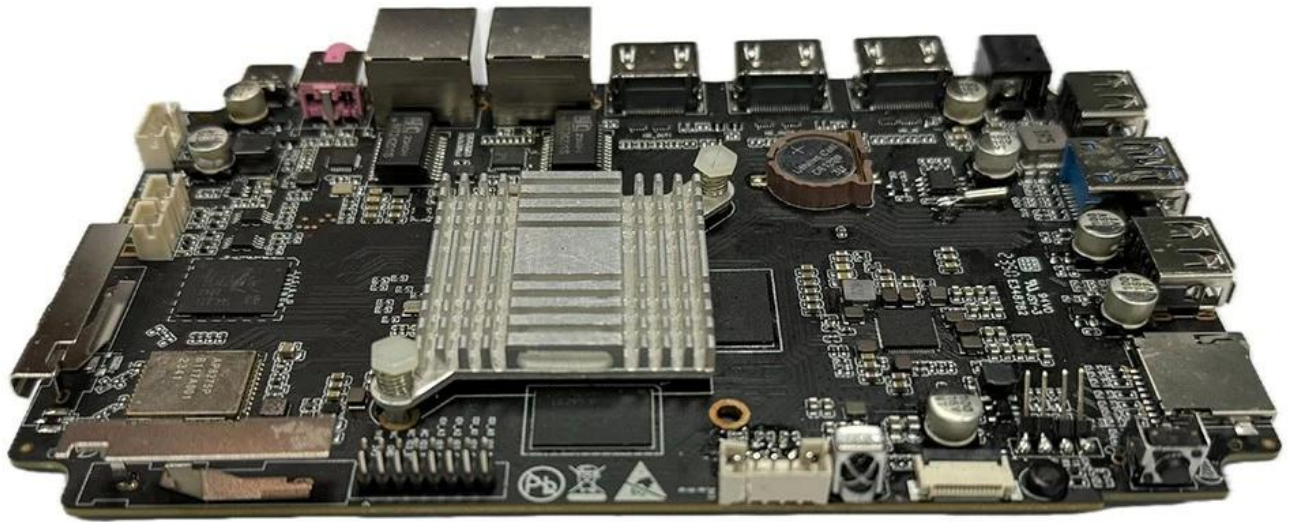

RK3588 Android TV Kutusu: Güç, Hız ve Ultra HD Akışı BİRleştiriyor

Özellikler

Model Numarası	Rockchip RK3588 Akıllı TV Kutusu
İşlemci	Rockchip RK3588 8 nm işlem, dört çekirdekli Cortex-A76 dört çekirdekli Cortex-A55
GPU	ARM Mali-G610 MC4 OpenGL ES 1.1/2.0/3.1/3.2 Vulkan 1.1, 1.2 OpenCL 1.1,1.2,2.0 Gömülü yüksek performanslı 2D görüntü hızlandırma modülü
NPU	6 TOPS (int4/int8/int16/FP16/BF16/TF32'yi destekler)
Veri depolama Sistemi	4 GB/8 GB (64 bit LPDDR4/LPDDR4x)
ROM	32G/64G/128G/256G (eMMC5.0/ 5.1)
Wifi	Tip IEEE 802.11a/b/g/n/ac/ax Sıklık Wi-Fi6 2,4 GHz/5,8 GHz (PCIe v3.0) Anten Tipi 2T2R
OS	Android 12 ve Çoklu Dil
Bluetooth	Bluetooth 5.0

Typical Application Diagram – AIoT

giriş

RK3588 Android TV Kutusu, ev eğlence deneyiminizi yeni boyutlara taşımak için tasarlanmış son teknoloji ürünü bir cihazdır. Güçlü donanımı, gelişmiş yazılımı ve son teknoloji özellikleriyle bu TV kutusu, performanstan veya görsel kaliteden ödün vermeyi reddeden kullanıcılar için tasarlanmıştır. İster en yeni filmleri etkileyici 8K çözünürlükte yayınlıyor olun, ister minimum gecikmeyle oyun oynuyor olun, ister uygulamalar arasında çoklu görev yapıyor olun, RK3588 benzersiz bir deneyim sunar.