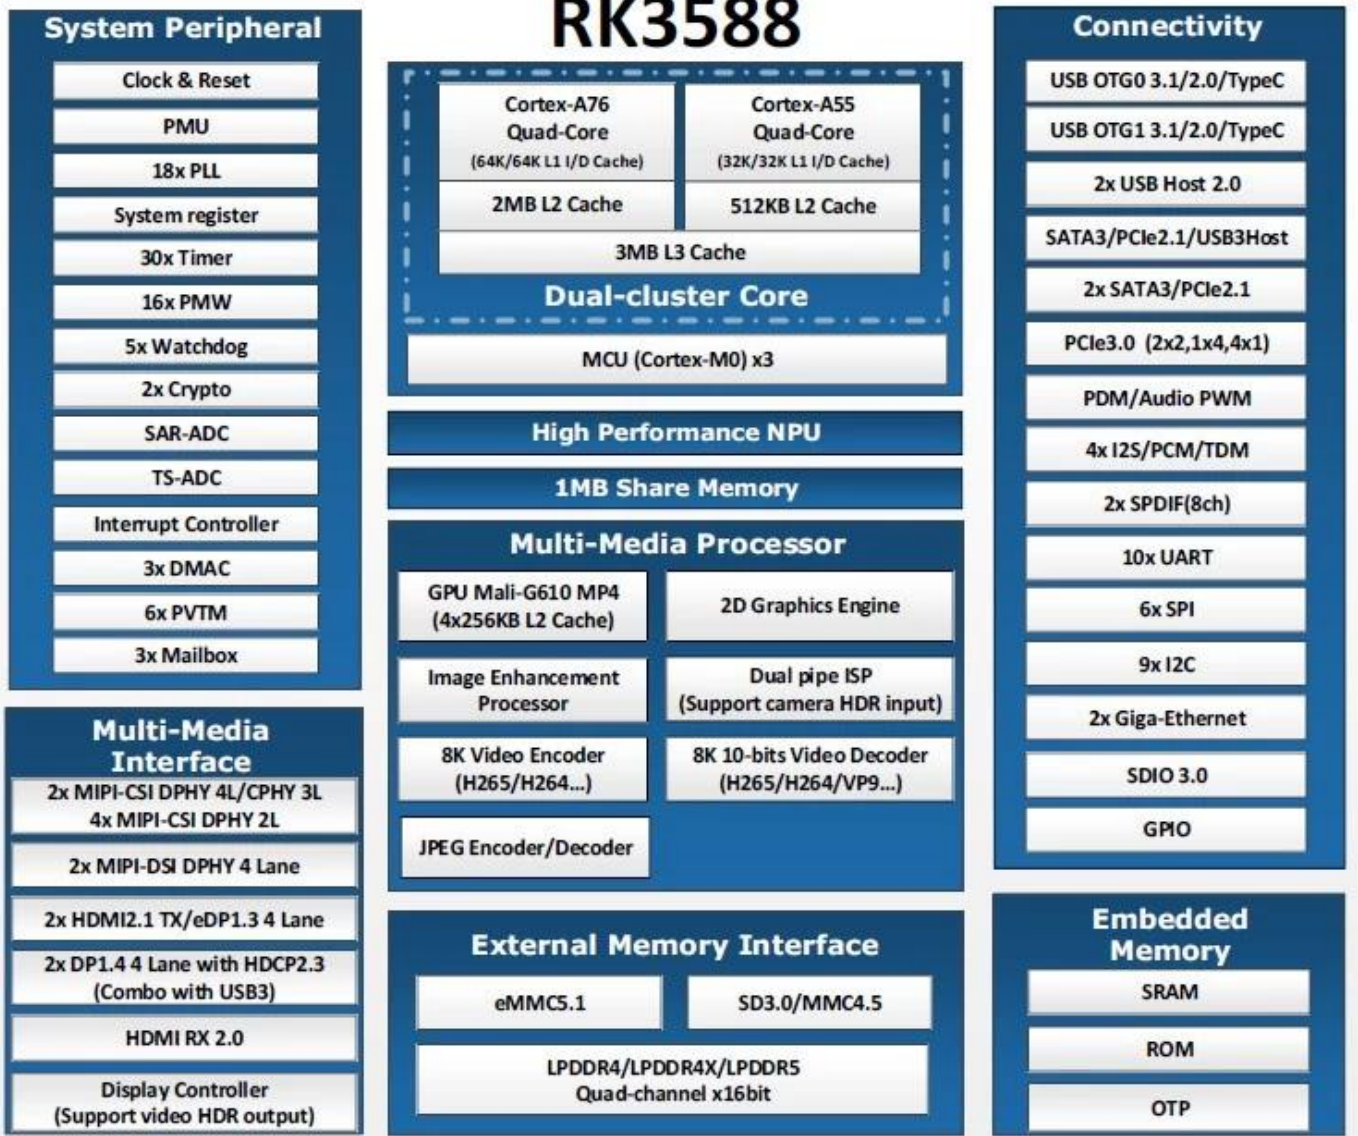

## Özellikler

Model Numarası	Rockchip RK3588 Akıllı TV Kutusu
İşlemci	Rockchip RK3588 8 nm işlem, dört çekirdekli Cortex-A76 dört çekirdekli Cortex-A55
GPU	ARM Mali-G610 MC4 OpenGL ES 1.1/2.0/3.1/3.2 Vulkan 1.1, 1.2 OpenCL 1.1,1.2,2.0 Gömülü yüksek performanslı 2D görüntü hızlandırma modülü
NPU	6 TOPS (int4/int8/int16/FP16/BF16/TF32'yi destekler)
Veri depolama Sistemi	4 GB/8 GB (64 bit LPDDR4/LPDDR4x)
ROM	32G/64G/128G/256G (eMMC5.0/ 5.1)
Wifi	Tip IEEE 802.11a/b/g/n/ac/ax Sıklık Wi-Fi6 2,4 GHz/5,8 GHz (PCIe v3.0) Anten Tipi 2T2R
OS	Android 12 ve Çoklu Dil
Bluetooth	Bluetooth 5.0

## G/Ç Bağlantı Noktası

Güç Kaynağı	DC 12V/2A Güç AÇIK: Mavi
-------------	--------------------------

RTC	Destek
IR	Kızılötesi BT Sesli Uzaktan Kumanda
HDMI	HDMI ÇIKIŞI 1:HDMI 2.1/7680x4320@60Hz HDMI ÇIKIŞI 2:HDMI 2.1/4096x2304@60Hz HDMI GİRİŞİ:HDMI 2.0/HDMI 1.4b 4K x 2K video formatları(3840x 2160p@24Hz/25Hz/30Hz ve 4096x2160p@24Hz)
Kulaklık	1 * 3,5 mm Bağlantı Noktası
ethernet	Ethernet 1:1*1000M(RGMII) Ethernet2:1*1000M
TF Kartı	1 * TF Kartı
USB bağlantı noktası	2*USB 2.0 (Ana Bilgisayar) 1*USB3.0 (Ana Bilgisayar)
Tip-C	1*Type C 3.0 (İndirme Bağlantı Noktası) Desteklenen Cihazlar

## Typical Application Diagram – AIoT