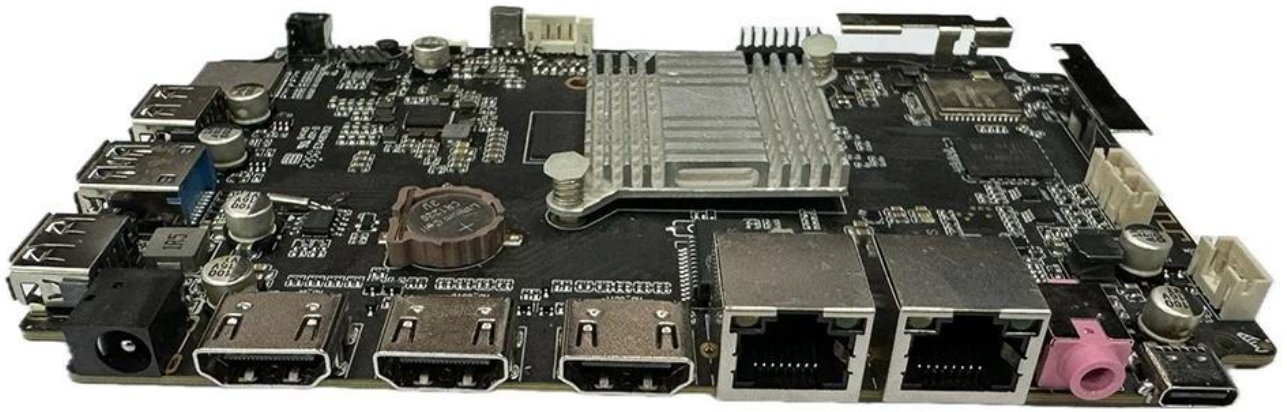

## Özellikler

Model Numarası	Rockchip RK3588 Akıllı TV Kutusu
İşlemci	Rockchip RK3588 8 nm işlem, dört çekirdekli Cortex-A76 dört çekirdekli Cortex-A55
GPU	ARM Mali-G610 MC4 OpenGL ES 1.1/2.0/3.1/3.2 Vulkan 1.1, 1.2 OpenCL 1.1,1.2,2.0 Gömülü yüksek performanslı 2D görüntü hızlandırma modülü
NPU	6 TOPS (int4/int8/int16/FP16/BF16/TF32'yi destekler)
Veri depolama Sistemi	4 GB/8 GB (64 bit LPDDR4/LPDDR4x)
ROM	32G/64G/128G/256G (eMMC5.0/ 5.1)
Wifi	Tip IEEE 802.11a/b/g/n/ac/ax Sıklık Wi-Fi6 2,4 GHz/5,8 GHz (PCIe v3.0) Anten Tipi 2T2R
OS	Android 12 ve Çoklu Dil
Bluetooth	Bluetooth 5.0

## G/Ç Bağlantı Noktası

Güç Kaynağı	DC 12V/2A Güç AÇIK: Mavi
-------------	--------------------------

RTC	Destek
IR	Kızılötesi BT Sesli Uzaktan Kumanda
HDMI	HDMI ÇIKIŞI 1:HDMI 2.1/7680x4320@60Hz HDMI ÇIKIŞI 2:HDMI 2.1/4096x2304@60Hz HDMI GİRİŞİ:HDMI 2.0/HDMI 1.4b 4K x 2K video formatları(3840x 2160p@24Hz/25Hz/30Hz ve 4096x2160p@24Hz)
Kulaklık	1 * 3,5 mm Bağlantı Noktası
ethernet	Ethernet 1:1*1000M(RGMII) Ethernet2:1*1000M
TF Kartı	1 * TF Kartı
USB bağlantı noktası	2*USB 2.0 (Ana Bilgisayar) 1*USB3.0 (Ana Bilgisayar)
Tip-C	1*Type C 3.0 (İndirme Bağlantı Noktası) Desteklenen Cihazlar

## Typical Application Diagram – AIoT

## giriş

RK3588 Akıllı TV Kutusu, benzersiz bir eğlence deneyimi sunmak için tasarlanmış son teknoloji ürünü bir cihazdır. Güçlü Octa Core işlemcisi, Android 12 işletim sistemi ve 8K video oynatma desteğiyle bu TV kutusu, ev eğlence sistemini yükseltmek isteyen herkes için en iyi seçim olarak öne çıkıyor. İster film aşığı, ister oyuncu, ister sadece en son teknolojinin parmaklarınızın ucunda olmasından hoşlanan biri olun, RK3588 Akıllı TV Kutusu kesintisiz, yüksek kaliteli bir izleme deneyimi için ihtiyacınız olan her şeyi sunar.