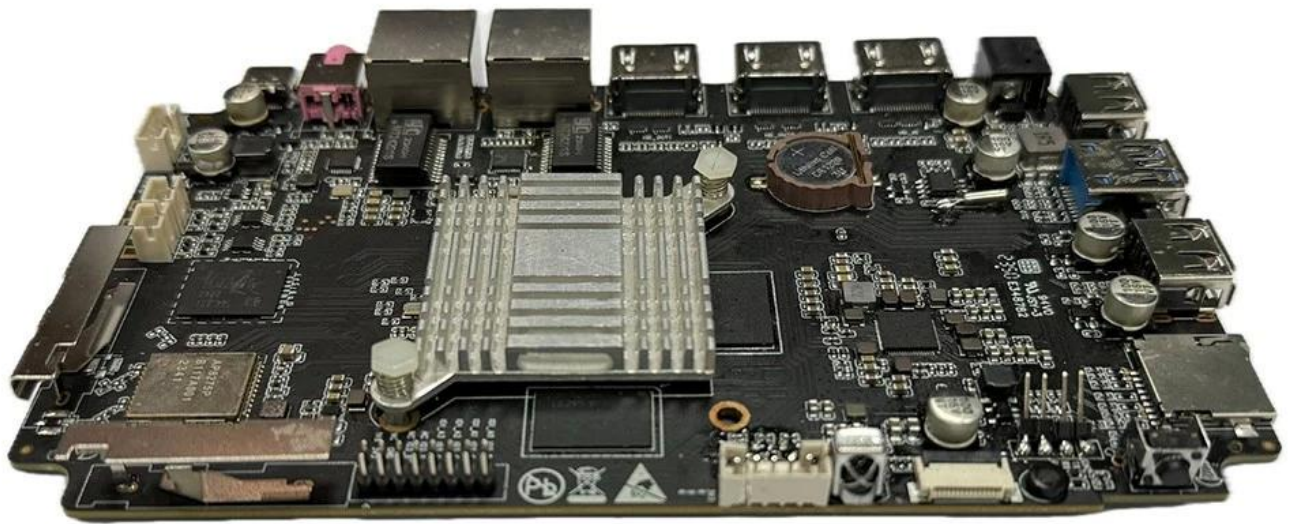

## Özellikler

Model Numarası	Rockchip RK3588 Akıllı TV Kutusu
İşlemci	Rockchip RK3588 8 nm işlem, dört çekirdekli Cortex-A76 dört çekirdekli Cortex-A55
GPU	ARM Mali-G610 MC4 OpenGL ES 1.1/2.0/3.1/3.2 Vulkan 1.1, 1.2 OpenCL 1.1,1.2,2.0 Gömülü yüksek performanslı 2D görüntü hızlandırma modülü
NPU	6 TOPS (int4/int8/int16/FP16/BF16/TF32'yi destekler)
Veri depolama Sistemi	4 GB/8 GB (64 bit LPDDR4/LPDDR4x)
ROM	32G/64G/128G/256G (eMMC5.0/ 5.1)
Wifi	Tip IEEE 802.11a/b/g/n/ac/ax Sıklık Wi-Fi6 2,4 GHz/5,8 GHz (PCIe v3.0) Anten Tipi 2T2R
OS	Android 12 ve Çoklu Dil
Bluetooth	Bluetooth 5.0

## G/Ç Bağlantı Noktası

Güç Kaynağı	DC 12V/2A Güç AÇIK: Mavi
-------------	--------------------------

RTC	Destek
IR	Kızılötesi BT Sesli Uzaktan Kumanda
HDMI	HDMI ÇIKIŞI 1:HDMI 2.1/7680x4320@60Hz HDMI ÇIKIŞI 2:HDMI 2.1/4096x2304@60Hz HDMI GİRİŞİ:HDMI 2.0/HDMI 1.4b 4K x 2K video formatları(3840x 2160p@24Hz/25Hz/30Hz ve 4096x2160p@24Hz)
Kulaklık	1 * 3,5 mm Bağlantı Noktası
ethernet	Ethernet 1:1*1000M(RGMII) Ethernet2:1*1000M
TF Kartı	1 * TF Kartı
USB bağlantı noktası	2*USB 2.0 (Ana Bilgisayar) 1*USB3.0 (Ana Bilgisayar)
Tip-C	1*Type C 3.0 (İndirme Bağlantı Noktası) Desteklenen Cihazlar