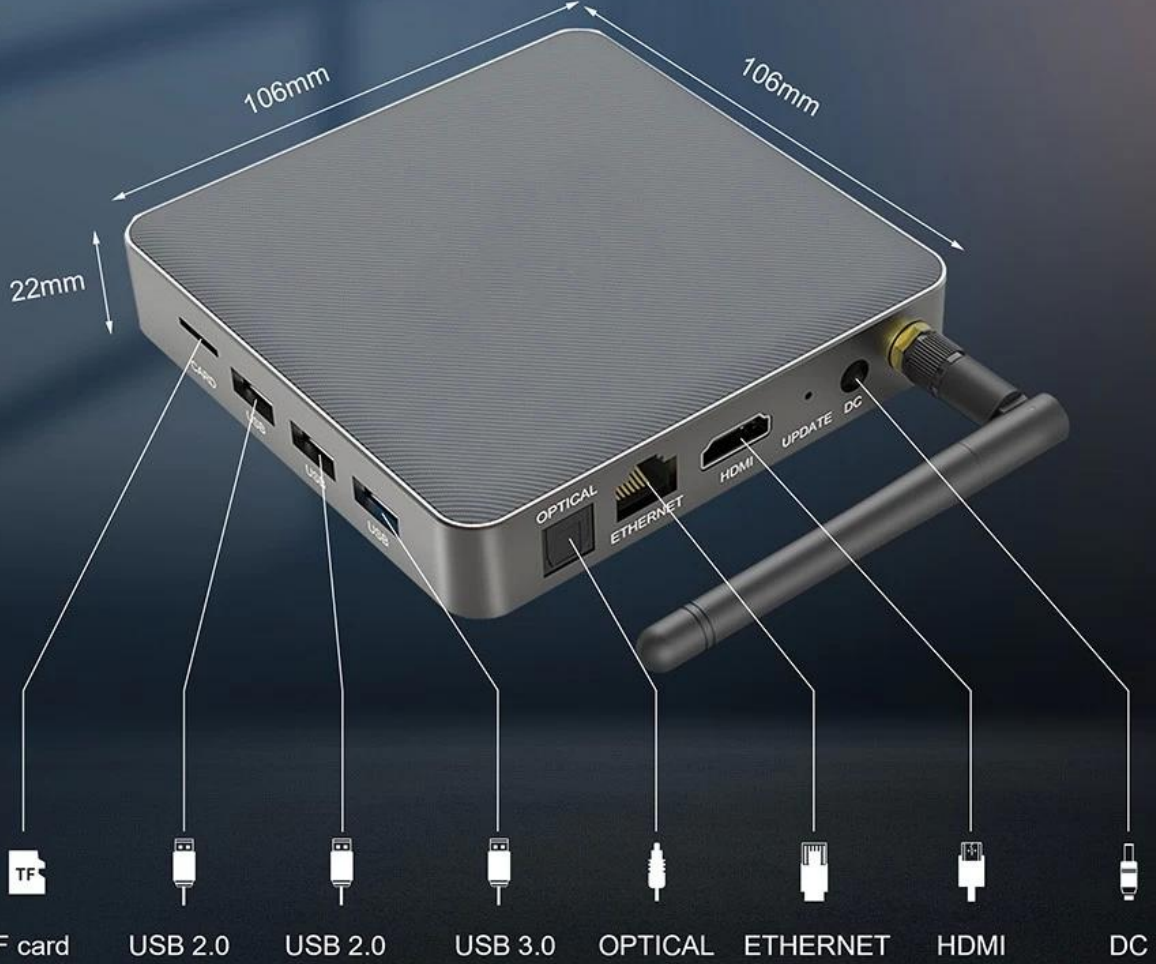

# Product Specification

Multiple interfaces facilitate connecting more devices

Rockchip RK3566 Dört Çekirdekli Linux TV Kutusu, çarpıcı 8K Ultra HD görseller sunan çok yönlü, yüksek performanslı bir akış cihazı talep eden kullanıcılar için tasarlanmıştır. Sağlam Rockchip RK3566 işlemciyle desteklenen ve güvenilir Linux işletim sistemi üzerinde çalışan bu TV kutusu, yoğun uygulamaların kolaylıkla üstesinden gelmek için tasarlanmıştır. Güçlü dört çekirdekli CPU mimarisi, verimli çoklu görev ve uygulamalar arasında sorunsuz geçişler sağlayarak yayın veya oyun sırasında hiçbir gecikme veya gecikme yaşamamanızı sağlar.