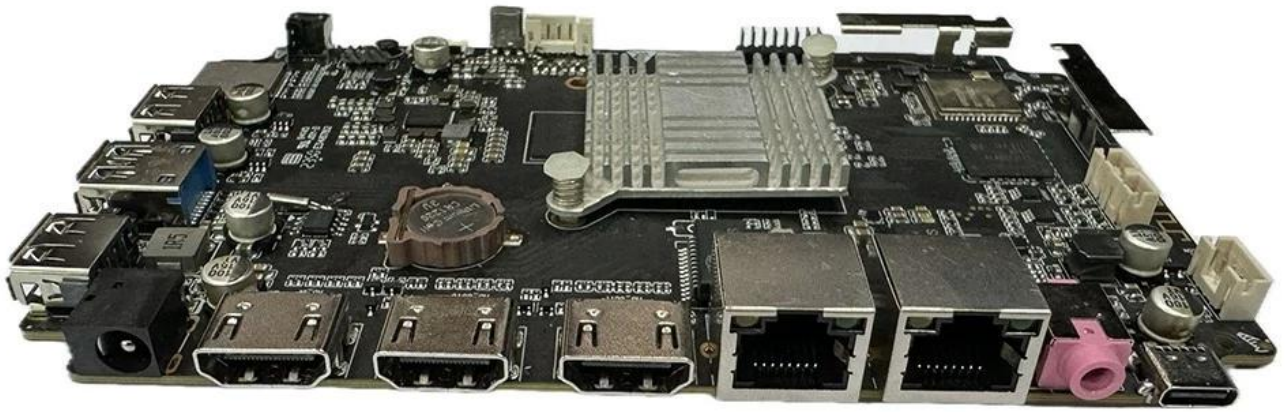

## Özellikler

Model Numarası	Rockchip RK3588 İnternet TV Kutusu
İşlemci	Rockchip RK3588 8 nm işlem, dört çekirdekli Cortex-A76 dört çekirdekli Cortex-A55
GPU	ARM Mali-G610 MC4 OpenGL ES 1.1/2.0/3.1/3.2 Vulkan 1.1, 1.2 OpenCL 1.1,1.2,2.0 Gömülü yüksek performanslı 2D görüntü hızlandırma modülü
NPU	6 TOPS (int4/int8/int16/FP16/BF16/TF32'yi destekler)
Veri depolama Sistemi	4 GB/8 GB (64 bit LPDDR4/LPDDR4x)
ROM	32G/64G/128G/256G (eMMC5.0/ 5.1)
Wifi	Tip IEEE 802.11a/b/g/n/ac/ax Sıklık Wi-Fi6 2,4 GHz/5,8 GHz (PCIe v3.0) Anten Tipi 2T2R
OS	Android 12 ve Çoklu Dil
Bluetooth	Bluetooth 5.0

## G/Ç Baęlantı Noktası

Güç Kaynaęı	DC 12V/2A Güç AÇIK: Mavi
RTC	Destek
IR	Kızılötesi BT Sesli Uzaktan Kumanda
HDMI	HDMI ÇIKIŞI 1:HDMI 2.1/7680x4320@60Hz HDMI ÇIKIŞI 2:HDMI 2.1/4096x2304@60Hz HDMI GİRİŞİ:HDMI 2.0/HDMI 1.4b 4K x 2K video formatları(3840x 2160p@24Hz/25Hz/30Hz ve 4096x2160p@24Hz)
Kulaklık	1 * 3,5 mm Baęlantı Noktası
ethernet	Ethernet 1:1*1000M(RGMII) Ethernet2:1*1000M
TF Kartı	1 * TF Kartı
USB baęlantı noktası	2*USB 2.0 (Ana Bilgisayar) 1*USB3.0 (Ana Bilgisayar)
Tip-C	1*Type C 3.0 (İndirme Baęlantı Noktası) Desteklenen Cihazlar

## Typical Application Diagram – AIoT

## giriş

Rockchip RK3588 İnternet TV Kutusu, ev eğlencesinin geleceğini doğrudan oturma odanıza getiren son teknoloji ürünü bir cihazdır. Hız, performans ve görsel mükemmellik için tasarlanan bu TV kutusu, piyasadaki en gelişmiş yonga setlerinden biri olan Rockchip RK3588 Octa Core işlemci tarafından desteklenmektedir. İster bir film tutkunu, ister bir oyuncu, ister yeni uygulamaları ve hizmetleri keşfetmeyi seven biri olun, RK3588 İnternet TV Kutusu beklentilerinizi karşılamak ve aşmak için tasarlanmıştır ve her seferinde sorunsuz ve keyifli bir deneyim sunar.