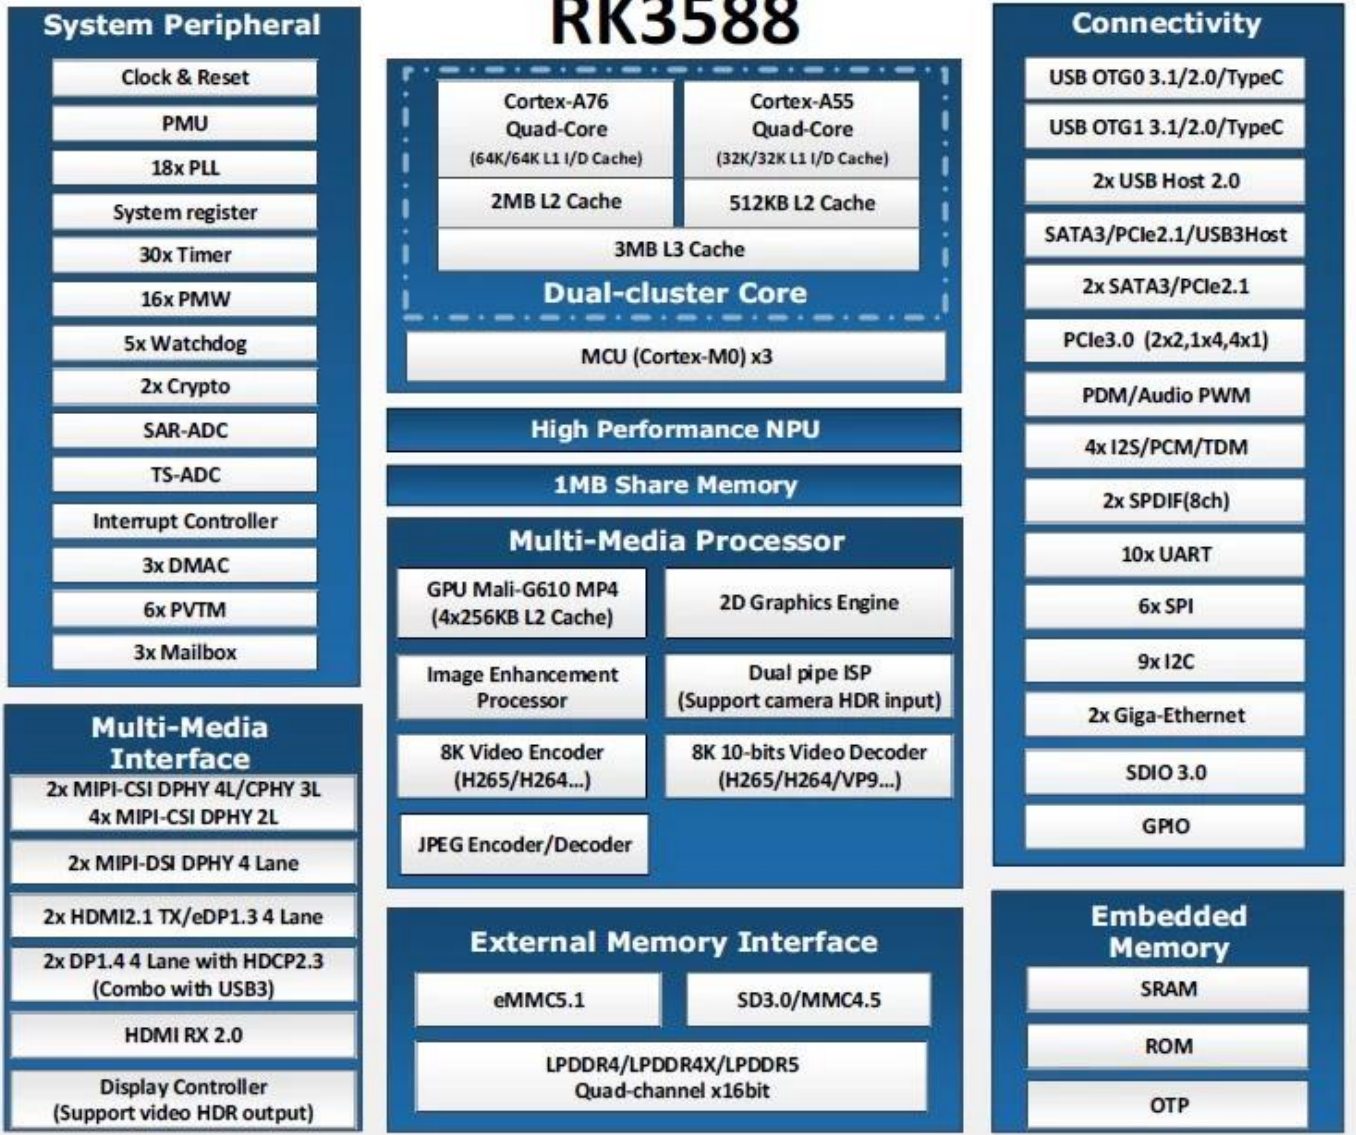

## Özellikler

Model Numarası	Rockchip RK3588 İnternet TV Kutusu
İşlemci	Rockchip RK3588 8 nm işlem, dört çekirdekli Cortex-A76 dört çekirdekli Cortex-A55
GPU	ARM Mali-G610 MC4 OpenGL ES 1.1/2.0/3.1/3.2 Vulkan 1.1, 1.2 OpenCL 1.1,1.2,2.0 Gömülü yüksek performanslı 2D görüntü hızlandırma modülü
NPU	6 TOPS (int4/int8/int16/FP16/BF16/TF32'yi destekler)
Veri depolama Sistemi	4 GB/8 GB (64 bit LPDDR4/LPDDR4x)
ROM	32G/64G/128G/256G (eMMC5.0/ 5.1)
Wifi	Tip IEEE 802.11a/b/g/n/ac/ax Sıklık Wi-Fi6 2,4 GHz/5,8 GHz (PCIe v3.0) Anten Tipi 2T2R
OS	Android 12 ve Çoklu Dil
Bluetooth	Bluetooth 5.0

## G/Ç Baęlantı Noktası

Güç Kaynaęı	DC 12V/2A Güç AÇIK: Mavi
RTC	Destek
IR	Kızılötesi BT Sesli Uzaktan Kumanda
HDMI	HDMI ÇIKIŞI 1:HDMI 2.1/7680x4320@60Hz HDMI ÇIKIŞI 2:HDMI 2.1/4096x2304@60Hz HDMI GİRİŞİ:HDMI 2.0/HDMI 1.4b 4K x 2K video formatları(3840x 2160p@24Hz/25Hz/30Hz ve 4096x2160p@24Hz)
Kulaklık	1 * 3,5 mm Baęlantı Noktası
ethernet	Ethernet 1:1*1000M(RGMII) Ethernet2:1*1000M
TF Kartı	1 * TF Kartı
USB baęlantı noktası	2*USB 2.0 (Ana Bilgisayar) 1*USB3.0 (Ana Bilgisayar)
Tip-C	1*Type C 3.0 (İndirme Baęlantı Noktası) Desteklenen Cihazlar

## Typical Application Diagram – AIoT