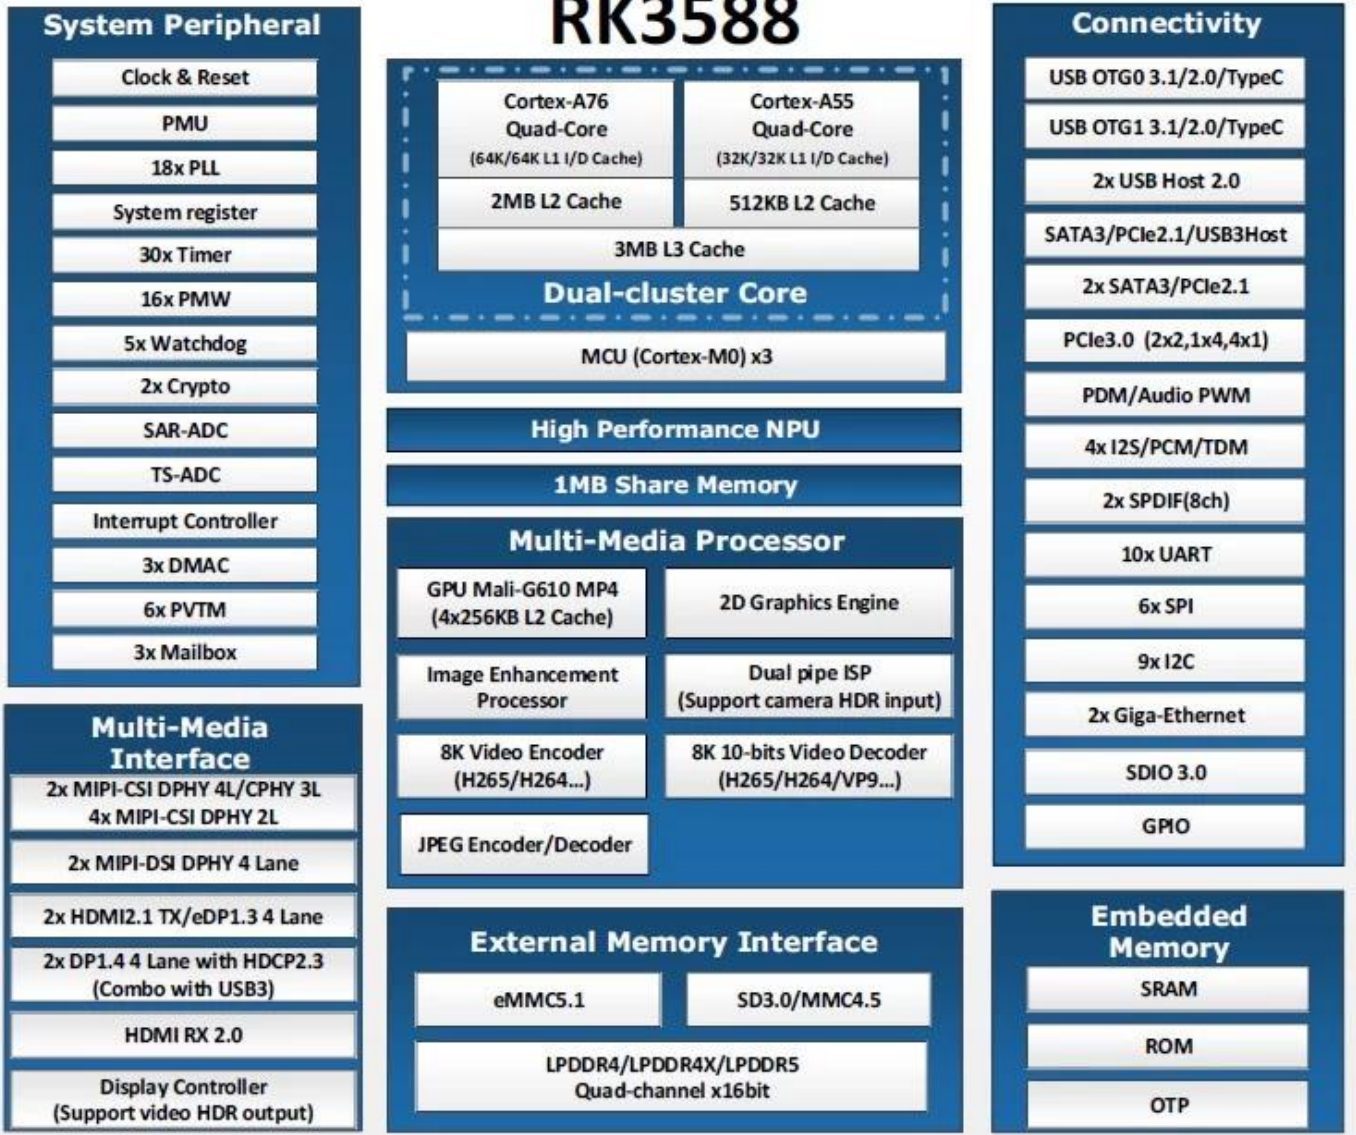

## Özellikler

|                       |  |
|-----------------------|--|
| Model Numarası        | Rockchip RK3588 OTT TV Kutusu  |
| İşlemci               | Rockchip RK3588 8 nm işlem, dört çekirdekli Cortex-A76 dört çekirdekli Cortex-A55  |
| GPU                   | ARM Mali-G610 MC4 OpenGL ES 1.1/2.0/3.1/3.2 Vulkan 1.1, 1.2 OpenCL 1.1,1.2,2.0<br>Gömülü yüksek performanslı 2D görüntü hızlandırma modülü |
| NPU                   | 6 TOPS (int4/int8/int16/FP16/BF16/TF32'yi destekler)   |
| Veri depolama Sistemi | 4 GB/8 GB (64 bit LPDDR4/LPDDR4x)  |
| ROM                   | 32G/64G/128G/256G (eMMC5.0/ 5.1)   |
| Wifi                  | Tip IEEE 802.11a/b/g/n/ac/ax<br>Sıklık Wi-Fi6 2,4 GHz/5,8 GHz (PCIe v3.0)<br>Anten Tipi 2T2R   |
| OS                    | Android 12 ve Çoklu Dil  |
| Bluetooth             | Bluetooth 5.0  |

## G/Ç Bağlantı Noktası

|             |                          |
|-------------|--------------------------|
| Güç Kaynağı | DC 12V/2A Güç AÇIK: Mavi |
|-------------|--------------------------|

|                      |   |
|----------------------|---|
| RTC                  | Destek  |
| IR                   | Kızılötesi BT Sesli Uzaktan Kumanda   |
| HDMI                 | HDMI ÇIKIŞI 1:HDMI 2.1/7680x4320@60Hz<br>HDMI ÇIKIŞI 2:HDMI 2.1/4096x2304@60Hz<br>HDMI GİRİŞİ:HDMI 2.0/HDMI 1.4b 4K x 2K video formatları(3840x<br>2160p@24Hz/25Hz/30Hz ve 4096x2160p@24Hz) |
| Kulaklık             | 1 * 3,5 mm Bağlantı Noktası   |
| ethernet             | Ethernet 1:1*1000M(RGMII)<br>Ethernet2:1*1000M  |
| TF Kartı             | 1 * TF Kartı  |
| USB bağlantı noktası | 2*USB 2.0 (Ana Bilgisayar)<br>1*USB3.0 (Ana Bilgisayar)   |
| Tip-C                | 1*Type C 3.0 (İndirme Bağlantı Noktası) Desteklenen Cihazlar  |

## Typical Application Diagram – AIoT