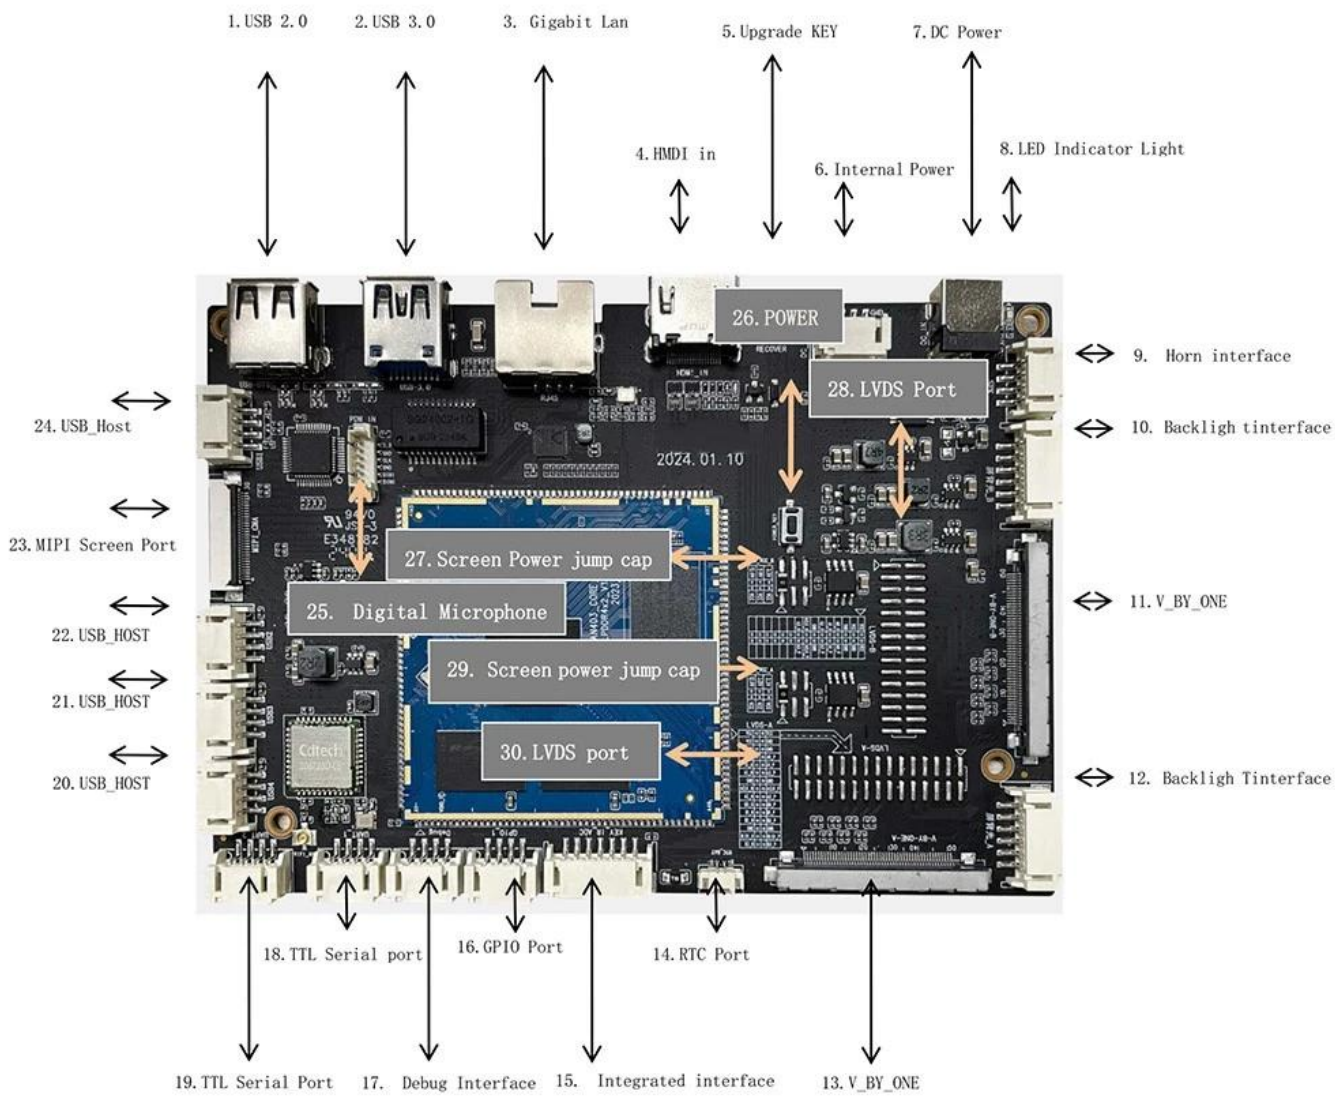

Ticari Dijital Ekranlar için Akıllı Android Dijital Tabela Oynatıcısı

Özellikler

| | |
|-----------------------|-------------------------------------------------------------------------------------------------------|
| Model Numarası | Amlogic A311D2 Akıllı Android Dijital Tabela Oynatıcı |
| İşlemci | Amlogic A311D2 Dört Çekirdekli ARM Cortex-A73 Dört Çekirdekli Cortex-a53 Ana Frekans, 2,0 GHz'e kadar |
| GPU | ARM Mali-G52 MC4 (2EE), OpenGL ES 3.2, Vulkan 1.1 ve OpenCL 2.0 |
| Veri depolama Sistemi | 4GB (LPDDR4) |
| ROM | 8 GB (16 GB/32 GB/64 GB İsteğe Bağlı, Maksimum 128 GB) |
| OS | Android 13 |
| Wi-Fi / BT | 2.4G Wi-Fi, BT5.2 |

Amlogic A311D2 Dijital Tabela, Android akıllı anakartına aittir ve genellikle akıllı ekran terminal ürünleri, video terminal ürünleri, endüstriyel otomasyon terminal ürünleri için uygundur ve genellikle reklam makineleri, dijital tabela, akıllı self-servis terminaller, akıllı perakende terminalleri için uygundur. O2O akıllı cihazlar, endüstriyel kontrol sunucuları, eğitim ekipmanları, robot cihazları vb.