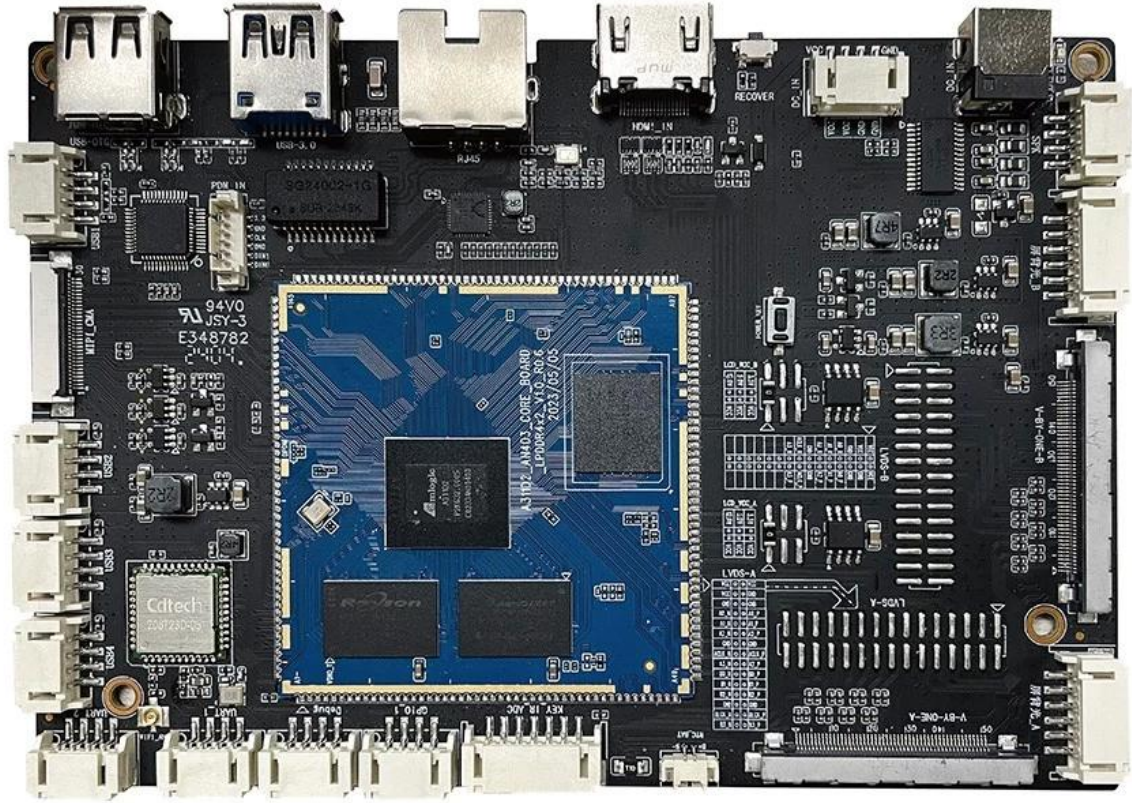

Ticari Dijital Ekranlar için Akıllı Android Dijital Tabela Oynatıcısı

Özellikler

| | |
|-----------------------|-------------------------------------------------------------------------------------------------------|
| Model Numarası | Amlogic A311D2 Akıllı Android Dijital Tabela Oynatıcı |
| İşlemci | Amlogic A311D2 Dört Çekirdekli ARM Cortex-A73 Dört Çekirdekli Cortex-a53 Ana Frekans, 2,0 GHz'e kadar |
| GPU | ARM Mali-G52 MC4 (2EE), OpenGL ES 3.2, Vulkan 1.1 ve OpenCL 2.0 |
| Veri depolama Sistemi | 4GB (LPDDR4) |
| ROM | 8 GB (16 GB/32 GB/64 GB İsteğe Bağlı, Maksimum 128 GB) |
| OS | Android 13 |
| Wi-Fi / BT | 2.4G Wi-Fi, BT5.2 |

Amlogic A311D2 Dijital Tabela, Android akıllı anakartına aittir ve genellikle akıllı ekran terminal ürünleri, video terminal ürünleri, endüstriyel otomasyon terminal ürünleri için uygundur ve genellikle reklam makineleri, dijital tabela, akıllı self-servis terminaller, akıllı perakende terminalleri için uygundur. O2O akıllı cihazlar, endüstriyel kontrol sunucuları, eğitim ekipmanları, robot cihazları vb.

Amlogic A311D2 Digital Signage anakart A311D2 Dört çekirdekli ARM cortex-A73 Gelişmiş 12nm işlem teknolojisine, yüksek performanslı, düşük güçlü ve yüksek hızlı önbellek uygulama işlemcisine sahip dört çekirdekli Cortex-a53 GPU, ARM Mali-G52 MC4 tarafından desteklenir (2EE), OpenGL ES 3.2, Vulkan 1.1 ve OpenCL 2.0, anakart aşağıdakilerle donatılmıştır: Android 13 sistemi, 2,0 GHz'e kadar ana frekans ve mükemmel performans ile.