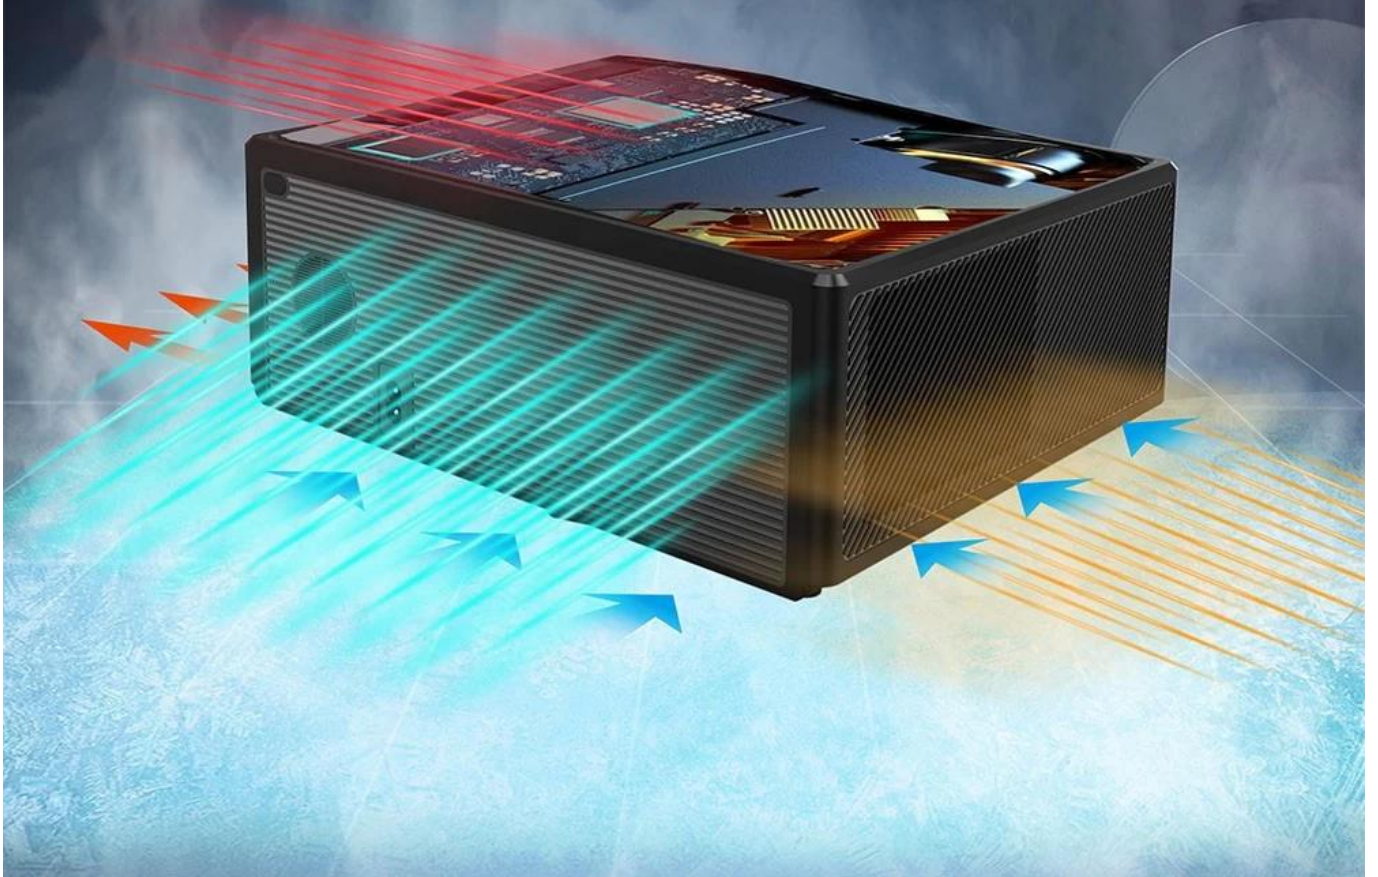

Low-noise and Efficient Cooling System

Multiple Compatible Interfaces

Ev eğlence teknolojisinin zirvesi olan Akıllı Otomatik Odaklama Android TV İşletim Sistemi Projektörüyle tanışın. Bu son teknoloji ürünü projektör, sinema deneyimini doğrudan oturma odanıza taşımak için tasarlanmıştır ve nefes kesici derecede net ve ayrıntılı görseller için doğal 1080P çözünürlük sunar. İster en son gişe rekorları kıran filmi izliyor olun, ister en sevdiğiniz diziyi yayınlıyor olun, ister yüksek riskli bir oyun oturumuna katılıyor olun, bu projektör benzersiz görüntü kalitesi sunar.