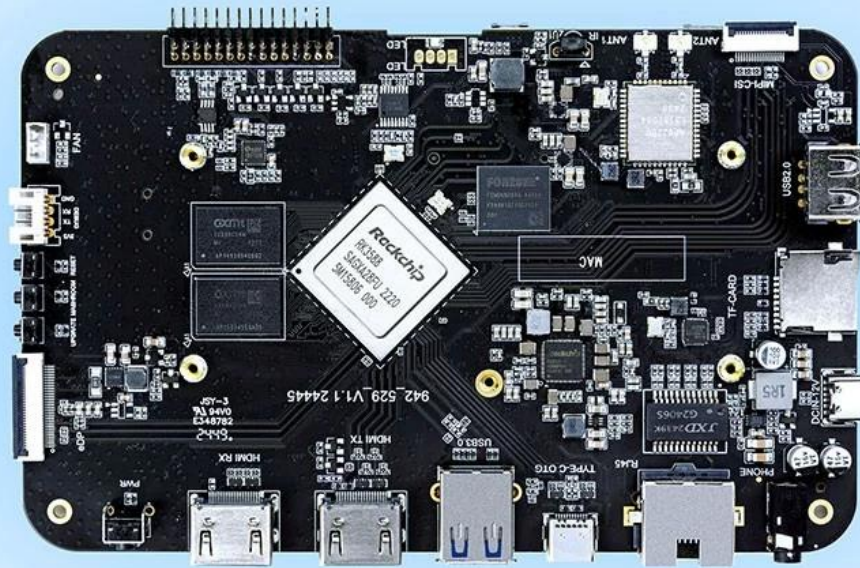

Donanım Arayüzü

Güç girişi	Tip-C Bağlantı Noktası (12V/2A)
Depolama Uzantısı	1 *TF Kart Yuvası 1*PCIE Sabit Disk Veri Bağlantı Noktası
Uzaktan kumanda	1* Kızılötesi Uzaktan Kumanda Alıcısı
RTC Pili	CR1220 Dahili Düğme Pili
Seri Bağlantı Noktası	2*UART Seri Bağlantı Noktası
İnternet	1*10/100/1000 Mbps RJ45 Bağlantı Noktası
WiFi	Dahili WiFi Modülü, 802.11 ax/ac/a/b/g/n
USB Bağlantı Noktası	1*USB3.0 Bağlantı Noktası 1*USB2.0 Bağlantı Noktası 1* USB2.0 Bağlantı Noktası Ayrılmış 4 Pimli soket
LED Göstergesi	1 * Üç Renkli LED Göstergesi
LCD Arayüzü	1*Dört Kanallı 32 Pimli Sıralı MIPI arayüzü 1*Çift-cChannel 30-Pin Sıralı EDP arayüzü
Video Çıkış Arayüzü	1*HD Çıkış Bağlantı Noktası, HD 2.1'i 8K@60Hz çıkışa kadar destekler 1*DP Çıkış Bağlantı Noktası, DP1.4'ü 4K@60Hz çıkışa kadar destekler
Video girişi	1*MIPI-CSI (çift kanallı) 1*HD giriş Bağlantı Noktası, HD 2.0 4K@60Hz girişe kadar destekler
Ses arayüzü	1*MIK 1*Sol/Sağ, Sol ve Sağ Ses Kanalı Çıkışı (3,5 mm Kulaklık Bağlantı Noktası) 1*SPK 7*GPIO, 3,3V Gerilim
Diğer arayüzler	4*I2C, 3V Gerilim, Dokunmatik Ekran Desteği 1*ADC 2*PWM 1*5V Soğutma Fanı

High-Performance AI Development Board

The RK3588 is a flagship AIoT chip built on 8nm LP process, featuring an octa-core CPU (up to 2.4GHz), ARM Mali-G610 MP4 GPU, and a 6TOPs NPU for AI acceleration. It also integrates a 48MP ISP with HDR & 3DNR, supporting major deep learning frameworks for enhanced AI performance.