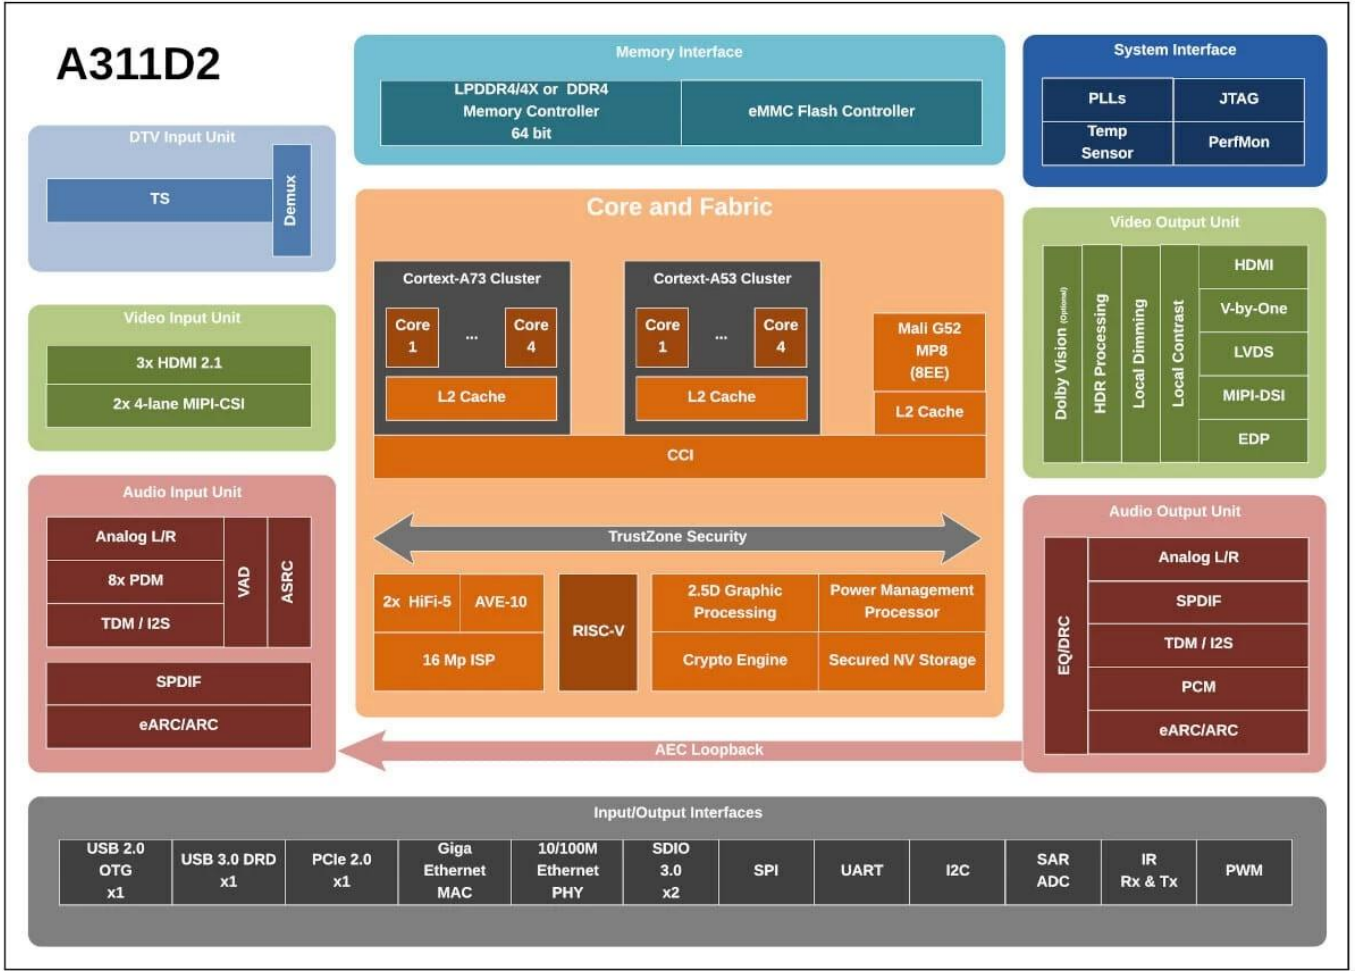

Amlogic A311D2 Android Akıllı Entegre Kart

Uygulanabilir Kapsam

Amlogic A311D2 Android Akıllı Entegre Kart anakartı, esas olarak çeşitli boyut ve çözünürlüklerdeki LVDS ve V-by-one ekranlarını desteklemek için multimedya ağ oynatmayı, LCD sürücüsünü ve Android zekasını entegre eder. Akıllı raf, kapı reklamı, ticari teşhir vb. için uygundur. Ayrıca akıllı ekran terminali ürünlerine, video terminali ürünlerine, endüstriyel otomasyon terminal ürünlerine, ticari teşhire, self-servis ürünlere, akıllı eğitime, yeni perakendeye ve birçok ürüne de uygulanabilir. diğer görüntüleme alanları. Örneğin: multimedya reklam makinesi, akıllı self-servis terminali, akıllı perakende terminali vb.

Ürüne Genel Bakış

[Amlogic A311D2](#) Android Smart Integrated Board anakartı, Veroid 11.0 işletim sistemine sahip Amlogic A311D2 yongasıyla güçlendirilmiştir; üstün ses ve video işleme yetenekleriyle. Akıllı ekran uygulamaları için tasarlanmış sekiz çekirdekli işlemci, dört çekirdekli Cortex-A73 ve dört çekirdekli Cortex-A53, 2,2 GHz'e kadar; Mali-G52 MP8 (8EE) GPU; 3*HDMI 2.1 girişi, bir 16MP ISP ve 4K video kodlamasıyla 4Kp60'a kadar destekler. 4K*2K@60fps, H.265 sabit kod çözme ve diğer birçok formatı, zengin çevresel arayüzleri destekler.

Ürün Özellikleri

* Yerleşik V-By-One / LVDS çıkış arayüzü, dönüştürücü çip gerektirmez;