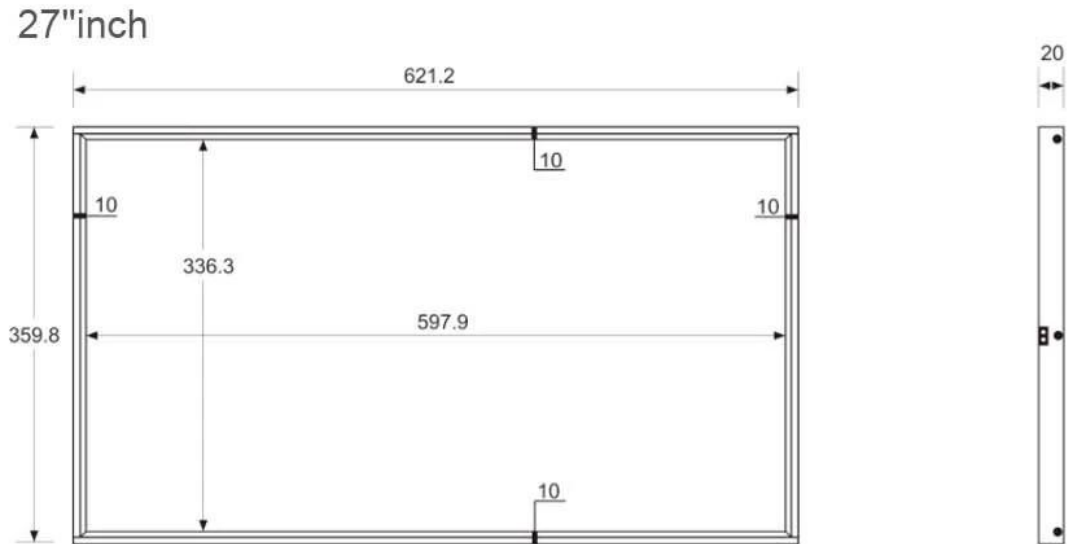

Tasarım

Renk.	Siyah veya Özelleştirilmiş
Boyut	621,2 mm * 359,8 mm * 20 mm (UxGxD)
Malzeme	Metal Çerçeve Profil Yüzey Kapağı
Kurulum	Duvara Monte Braket
Net ağırlığı	5.6kg

Paneli

Panel Boyutu	27" TFT LED
Ekran Alanı	597,9 mm(Y)*336,3 mm(D)
Görüntüleme Oranı	16:9
Maksimum Çözünürlük	1920*1080
Parlaklık (tip)/(min)	450 cd/m ² sirke (tip.)
Kontrast Oranı	1200:1
Görüş Açısı	(Yukarı/Aşağı/Sol/Sağ)89°/89°/89°/89°
Tepki Süresi	6ms
Renk	16,7 milyon

Real-time
Monitoring

Data
Management

APPLICATION SCENARIO

PRODUCT SIZE

Customizable size: 21.5" / 24" / 27" / 32" / 43" / 49" / 55" / 65"

The **Ultra Dar Çerçeve 27 İnç İç Mekan Dijital Tabela Görüntülemek** reklam ve iletişim çabalarını artırmak isteyen işletmeler için birinci sınıf bir çözümdür. Son teknoloji özellikleri ve zarif tasarımıyla modern dijital tabelaların taleplerini karşılarken olağanüstü görsel kalite ve kullanım kolaylığı sunar.