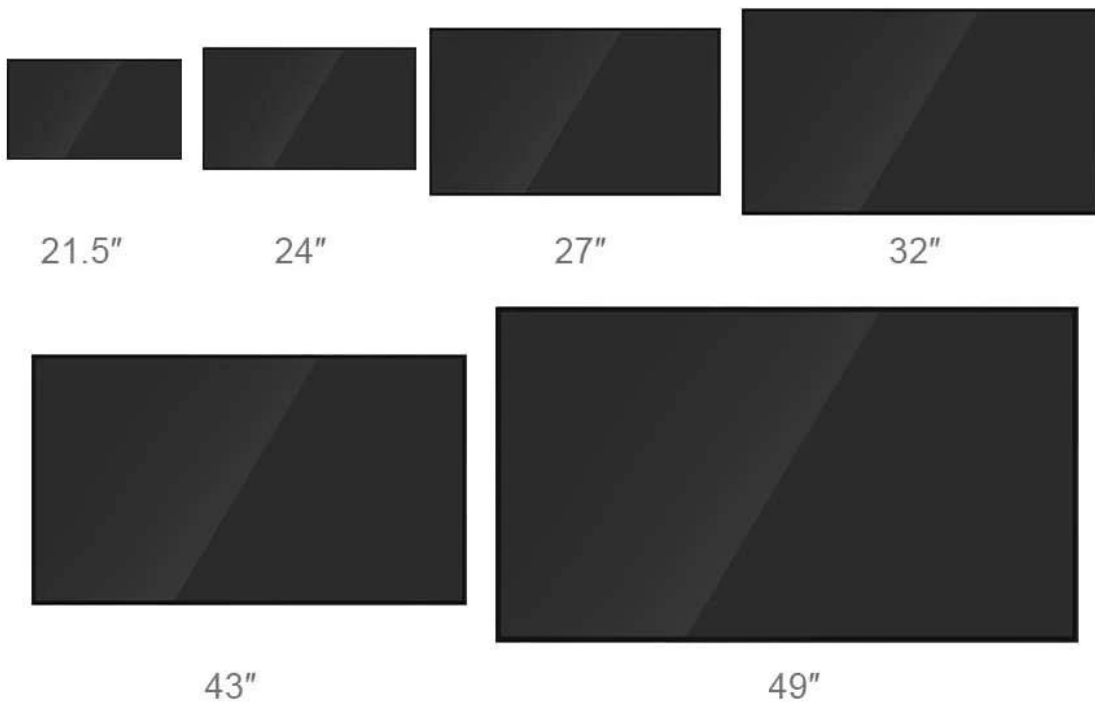

Tasarım

Renk.	Siyah veya Özelleştirilmiş
Boyut	621,2 mm * 359,8 mm * 20 mm (UxGxD)
Malzeme	Metal Çerçeve Profil Yüzey Kapağı
Kurulum	Duvara Monte Braket
Net ağırlığı	5.6kg

Paneli

Panel Boyutu	27" TFT LED
Ekran Alanı	597,9 mm(Y)*336,3 mm(D)
Görüntüleme Oranı	16:9
Maksimum Çözünürlük	1920*1080
Parlaklık (tip)/(min)	450 cd/m ² sirke (tip.)
Kontrast Oranı	1200:1
Görüş Açısı	(Yukarı/Aşağı/Sol/Sağ)89°/89°/89°/89°
Tepki Süresi	6ms
Renk	16,7 milyon

Real-time
Monitoring

Data
Management

APPLICATION SCENARIO

PRODUCT SIZE

Customizable size: 21.5" / 24" / 27" / 32" / 43" / 49" / 55" / 65"

The **Ultra Dar Çerçeve 27 İnç İç Mekan Dijital Tabela Görüntülemek** reklam ve iletişim çabalarını artırmak isteyen işletmeler için birinci sınıf bir çözümdür. Son teknoloji özellikleri ve zarif tasarımıyla modern dijital tabelaların taleplerini karşılarken olağanüstü görsel kalite ve kullanım kolaylığı sunar.