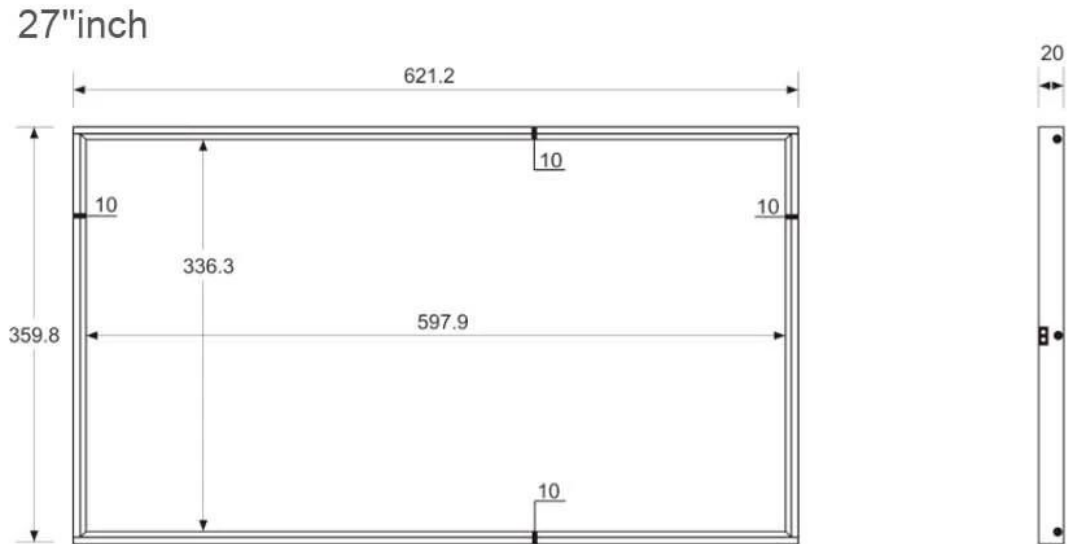

## Paneli

Panel Boyutu	27" TFT LED
Ekran Alanı	597,9 mm(Y)*336,3 mm(D)
Görüntüleme Oranı	16:9
Maksimum Çözünürlük	1920*1080
Parlaklık (tip)/(min)	450cd/m <sup>2</sup> sirke (tip.)
Kontrast Oranı	1200:1
Görüş Açısı	(Yukarı/Aşağı/Sol/Sağ)89°/89°/89°/89°
Tepki Süresi	6ms
Renk	16,7 milyon

# PRODUCT SIZE

Customizable size: 21.5" / 24" / 27" / 32" / 43" / 49" / 55" / 65"

**Perakende ve İş Dünyası için Ultra İnce 27 İnç Dijital Tabela** görsel iletişimi ve marka varlığını geliştirmek için son teknoloji bir çözümdür. Modern işletmelerin dinamik ihtiyaçlarını karşılamak üzere tasarlanan bu dijital tabela, çarpıcı görselleri, ileri teknolojiyi ve şık tasarımı birleştirerek perakende mağazalar, kurumsal ofisler ve konaklama mekanları için ideal seçim haline getiriyor.